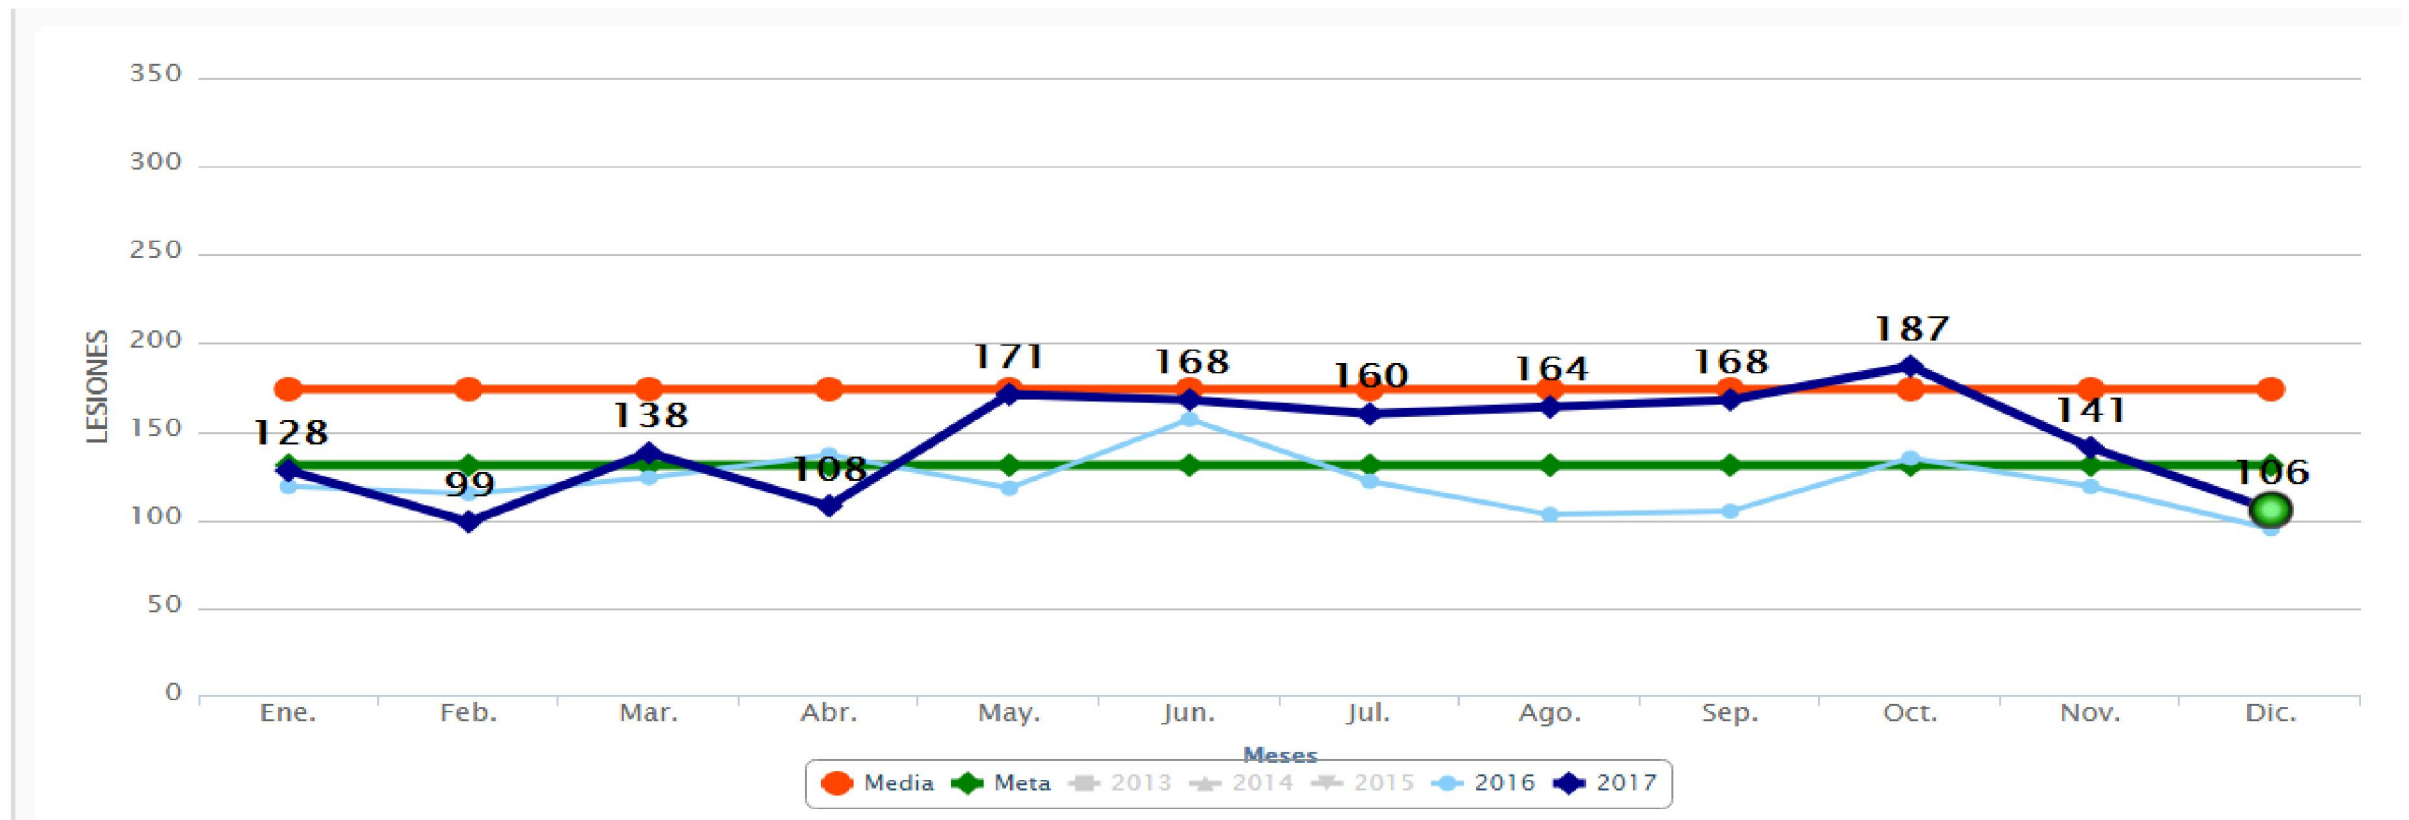

SEMÁFORO DELICTIVO SINALOA

DICIEMBRE 2017

Semáforo Delictivo Sinaloa Diciembre de 2017

- La media del Semáforo Delictivo es el promedio histórico de los últimos tres años en cada delito. Cuando un delito aparece en verde es porque su incidencia bajó un 25% o más, aparece en amarillo cuando la incidencia del delito bajó pero no alcanza el 25% por debajo de la media y se torna rojo cuando el delito sobrepasa esa media.

Semáforo Delictivo Sinaloa Diciembre de 2017

Incidencia VIOLACION En Sinaloa, Diciembre 2017

Semáforo Delictivo Sinaloa Diciembre de 2017

Incidencia EXTORSION En Sinaloa, Diciembre 2017

Semáforo Delictivo Sinaloa Diciembre de 2017

Incidencia **ROBO A CASA** En Sinaloa, Diciembre 2017

Semáforo Delictivo Sinaloa Diciembre de 2017

Incidencia LESIONES En Sinaloa, Diciembre 2017

Semáforo Delictivo Sinaloa Diciembre de 2017

COORDINACIÓN GENERAL

Incidencia FEMINICIDIO En Sinaloa, Diciembre 2017

Semáforo Delictivo Sinaloa Diciembre de 2017

Incidencia VIOLENCIA FAMILIAR En Sinaloa, Diciembre 2017

SEMÁFORO DELICTIVO CULIACÁN

DICIEMBRE 2017

COORDINACIÓN GENERAL