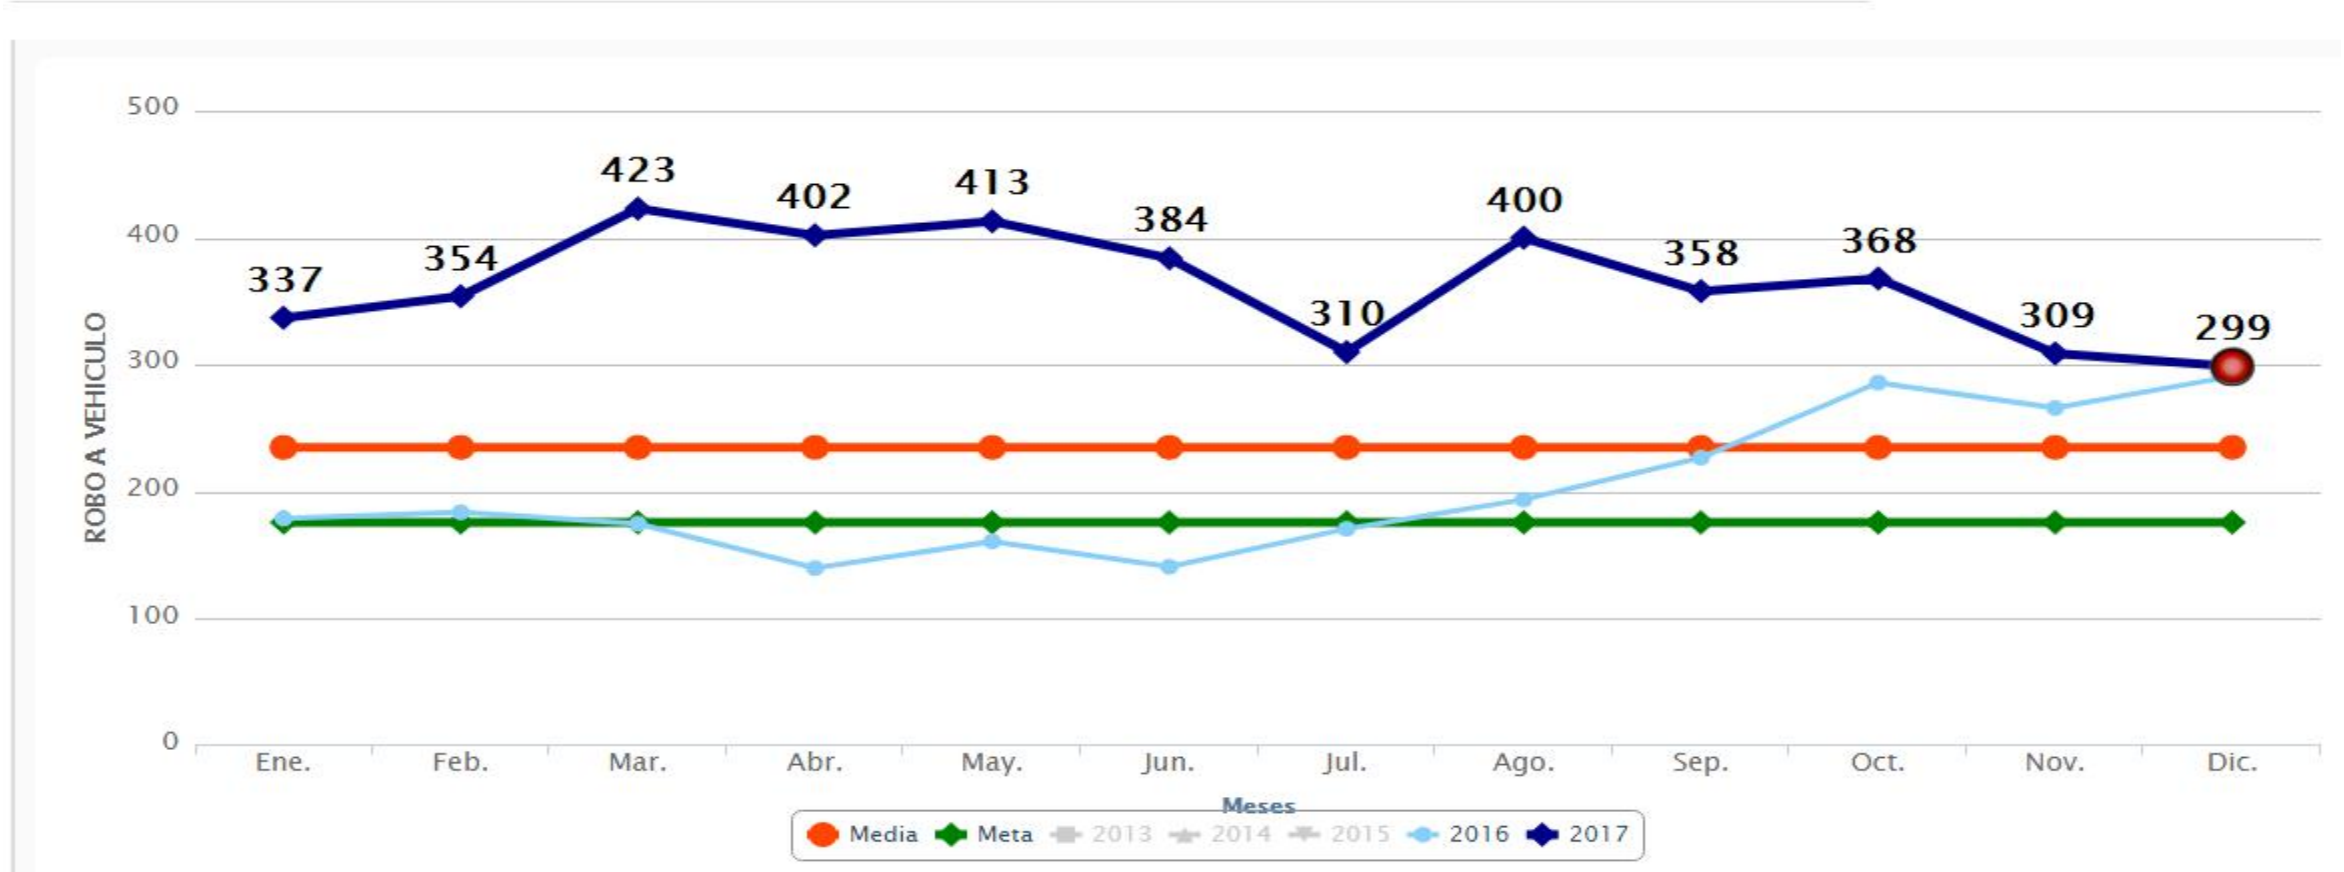

Incidencia FEMINICIDIO En Sinaloa, Diciembre 2017

Semáforo Delictivo Sinaloa Diciembre de 2017

Incidencia VIOLENCIA FAMILIAR En Sinaloa, Diciembre 2017

SEMÁFORO DELICTIVO CULIACÁN

DICIEMBRE 2017

COORDINACIÓN GENERAL

SEMÁFORO DELICTIVO

Semáforo Delictivo Sinaloa Diciembre de 2017

Culiacán

Incidencia HOMICIDIOS En Culiacan, Diciembre 2017

Semáforo Delictivo Sinaloa Diciembre de 2017

Culiacán

COORDINACIÓN GENERAL

Incidencia FEMINICIDIO

En Culiacan, Diciembre 2017

Semáforo Delictivo Sinaloa Diciembre de 2017

Culiacán

Incidencia ROBO A VEHICULO En Culiacan, Diciembre 2017

Semáforo Delictivo Sinaloa Diciembre de 2017

Culiacán

COORDINACIÓN GENERAL

Incidencia VIOLENCIA FAMILIAR En Culiacan, Diciembre 2017

Semáforo Delictivo Sinaloa Diciembre de 2017

Culiacán

COORDINACIÓN GENERAL

Incidencia EXTORSION En Culiacan, Diciembre 2017

Semáforo Delictivo Sinaloa Diciembre de 2017