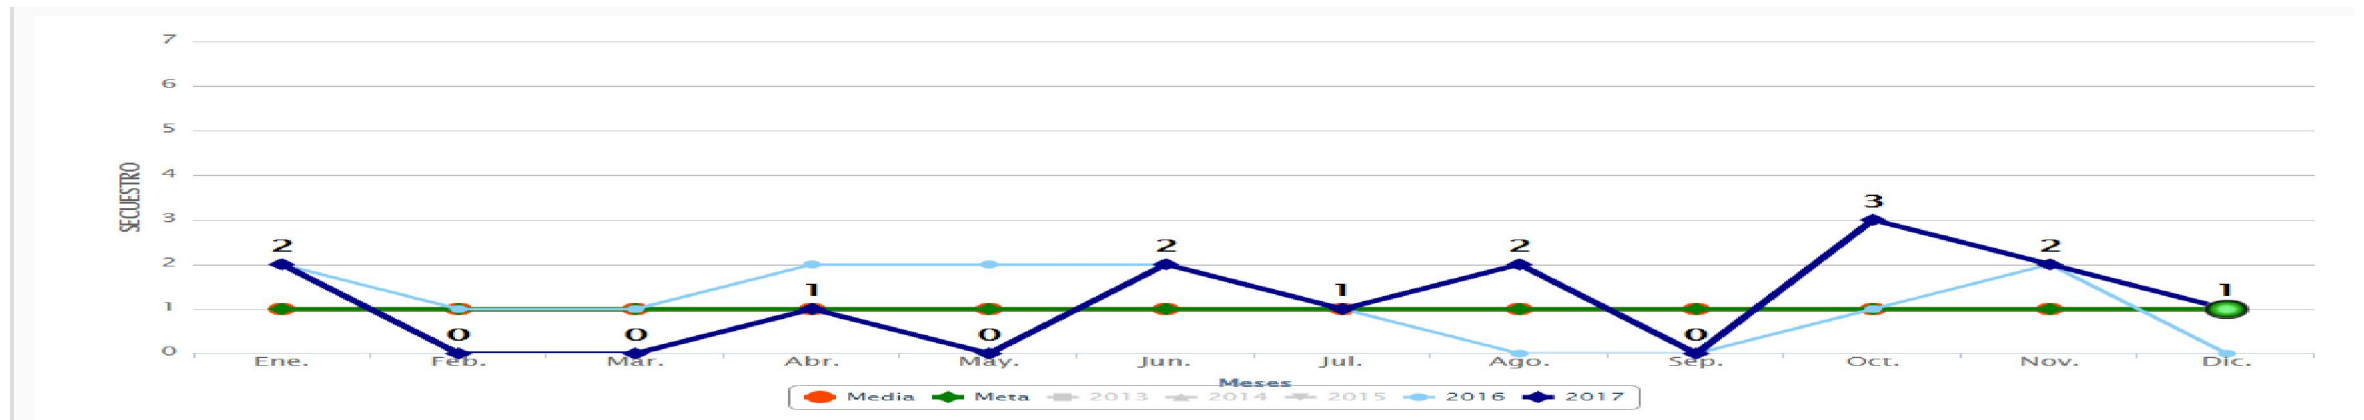

SEMÁFORO DELICTIVO SINALOA

DICIEMBRE 2017

Semáforo Delictivo Sinaloa Diciembre de 2017

- La media del Semáforo Delictivo es el promedio histórico de los últimos tres años en cada delito. Cuando un delito aparece en verde es porque su incidencia bajó un 25% o más, aparece en amarillo cuando la incidencia del delito bajó pero no alcanza el 25% por debajo de la media y se torna rojo cuando el delito sobrepasa esa media.

Semáforo Delictivo Sinaloa Diciembre de 2017

COORDINACIÓN GENERAL

Incidencia HOMICIDIOS En Sinaloa, Diciembre 2017

Incidencia HOMICIDIOS En México, Noviembre 2017

Semáforo Delictivo Sinaloa Diciembre de 2017

Incidencia **ROBO A VEHICULO**
En Sinaloa, Diciembre 2017

Incidencia **ROBO A VEHICULO**
En México, Noviembre 2017

Semáforo Delictivo Sinaloa Diciembre de 2017

Incidencia SECUESTRO En Sinaloa, Diciembre 2017

Incidencia SECUESTRO En México, Noviembre 2017

Semáforo Delictivo Sinaloa Diciembre de 2017

COORDINACIÓN GENERAL

Incidencia ROBO A NEGOCIO En Sinaloa, Diciembre 2017

Incidencia ROBO A NEGOCIO En México, Noviembre 2017