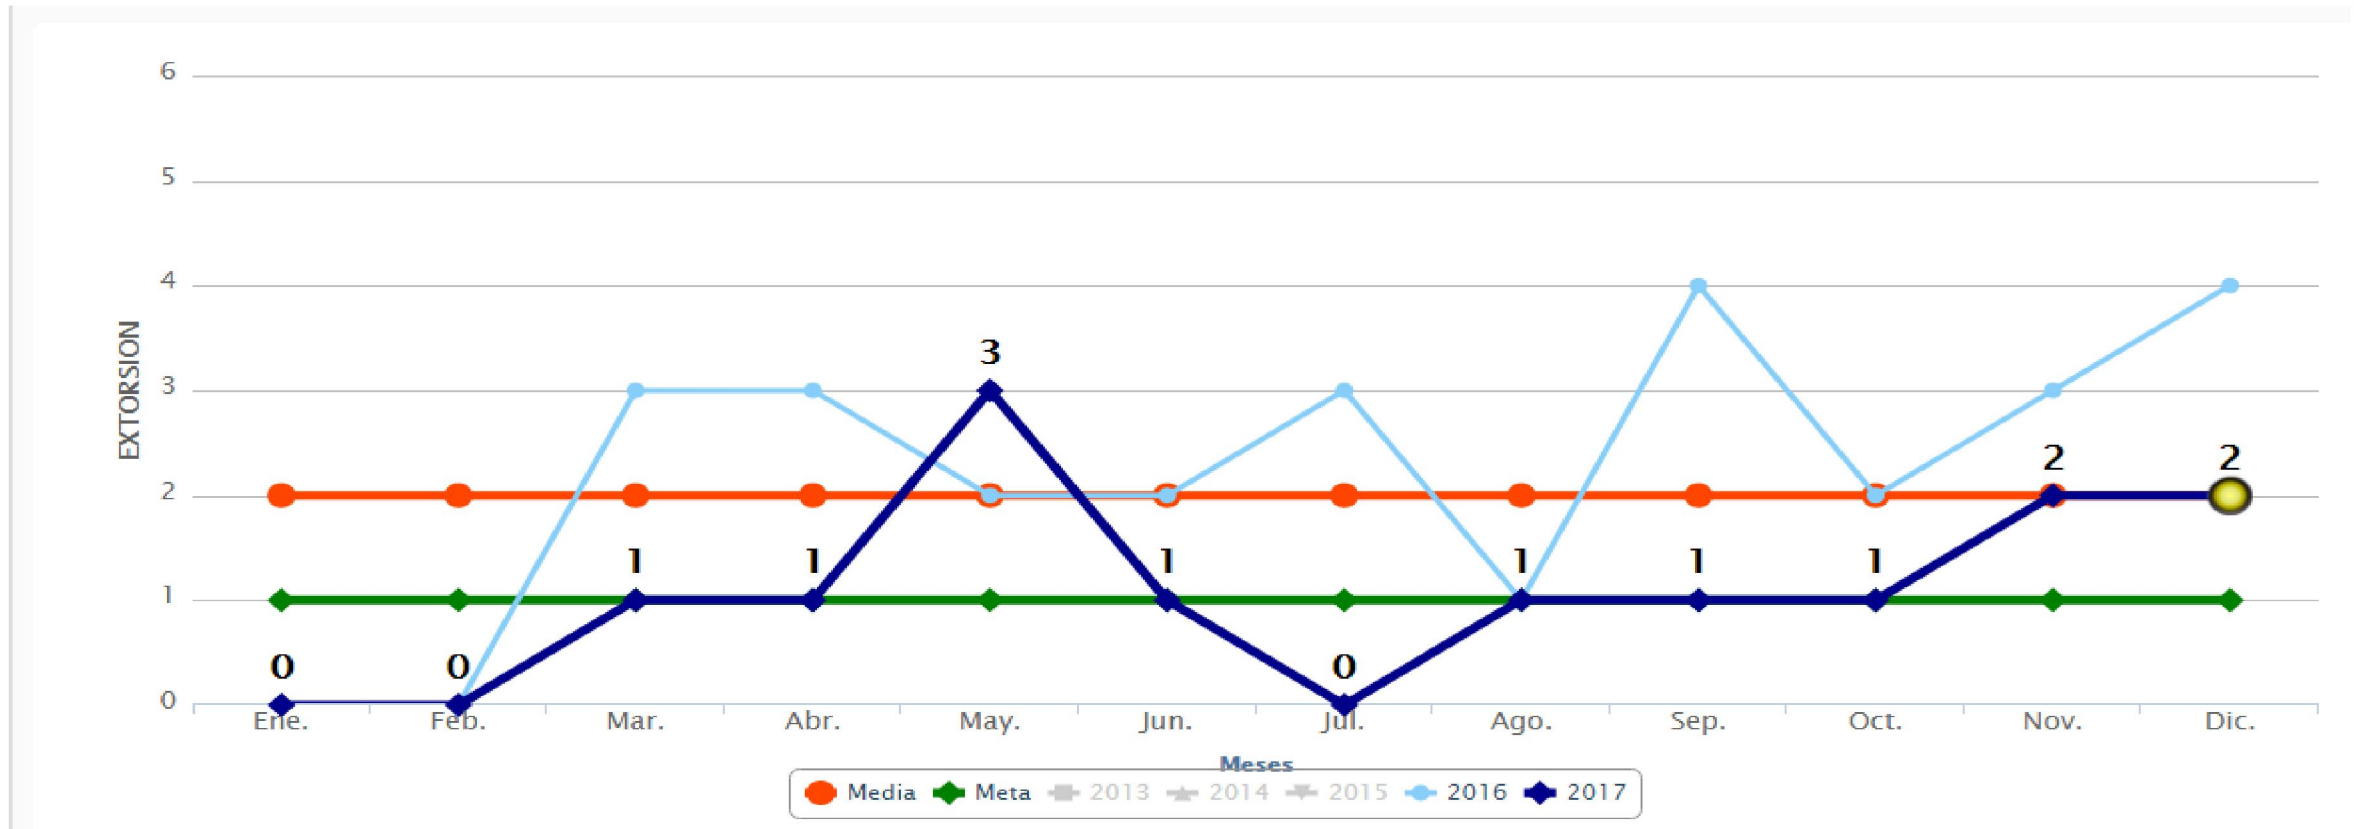

En Culiacan, Diciembre 2017

Semáforo Delictivo Sinaloa Diciembre de 2017

Culiacán

Incidencia ROBO A VEHICULO En Culiacan, Diciembre 2017

Semáforo Delictivo Sinaloa Diciembre de 2017

Culiacán

COORDINACIÓN GENERAL

Incidencia VIOLENCIA FAMILIAR En Culiacan, Diciembre 2017

Semáforo Delictivo Sinaloa Diciembre de 2017

Culiacán

COORDINACIÓN GENERAL

Incidencia EXTORSION En Culiacan, Diciembre 2017

Semáforo Delictivo Sinaloa Diciembre de 2017

Culiacán

COORDINACIÓN GENERAL

Incidencia **ROBO A NEGOCIO** En Culiacan, Diciembre 2017

Semáforo Delictivo Sinaloa Diciembre de 2017

Culiacán

COORDINACIÓN GENERAL

Incidencia SECUESTRO

En Culiacan, Diciembre 2017

Semáforo Delictivo Sinaloa Diciembre de 2017

Culiacán

COORDINACIÓN GENERAL

Incidencia **ROBO A CASA** En Culiacan, Diciembre 2017

Semáforo Delictivo Sinaloa Diciembre de 2017

Culiacán

Incidencia LESIONES En Culiacan, Diciembre 2017