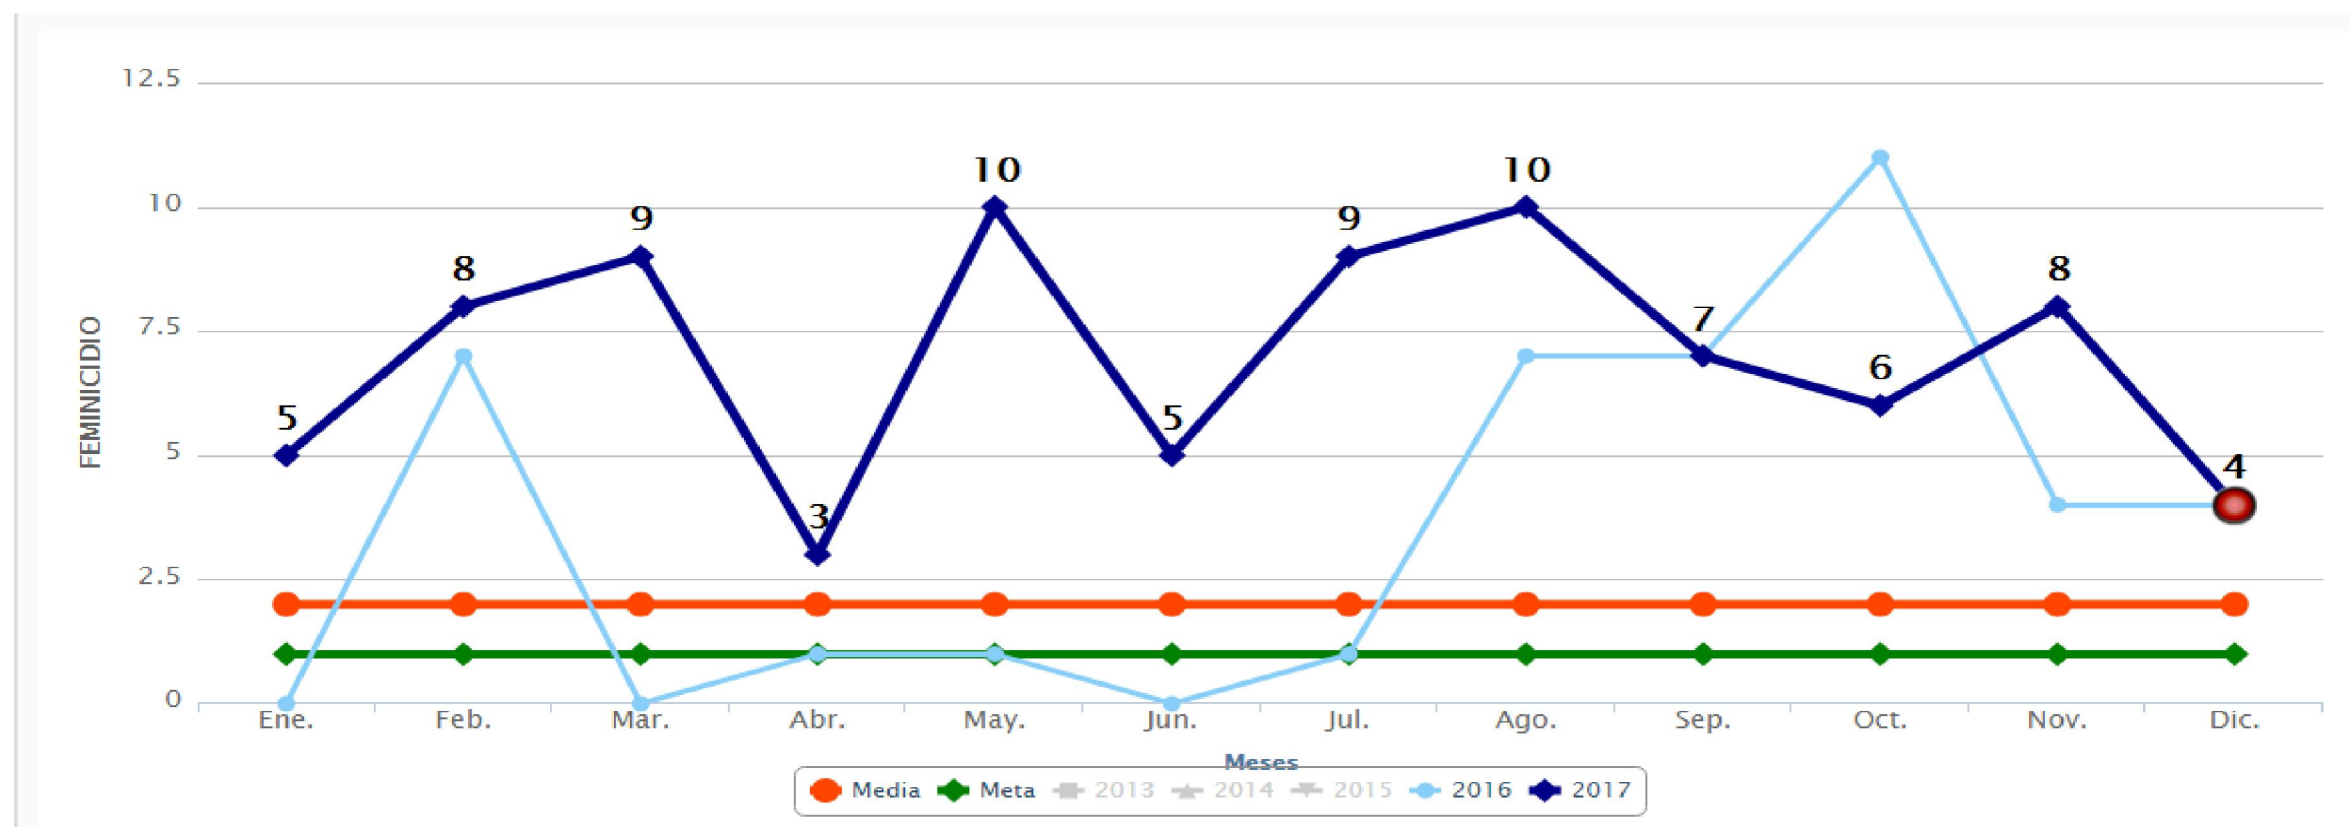

Semáforo Delictivo Sinaloa Diciembre de 2017

Incidencia VIOLACION En Sinaloa, Diciembre 2017

Semáforo Delictivo Sinaloa Diciembre de 2017

Incidencia EXTORSION En Sinaloa, Diciembre 2017

Semáforo Delictivo Sinaloa Diciembre de 2017

Incidencia **ROBO A CASA** En Sinaloa, Diciembre 2017

Semáforo Delictivo Sinaloa Diciembre de 2017

Incidencia LESIONES En Sinaloa, Diciembre 2017

Semáforo Delictivo Sinaloa Diciembre de 2017

COORDINACIÓN GENERAL

Incidencia FEMINICIDIO En Sinaloa, Diciembre 2017

Semáforo Delictivo Sinaloa Diciembre de 2017

Incidencia VIOLENCIA FAMILIAR En Sinaloa, Diciembre 2017

SEMÁFORO DELICTIVO CULIACÁN

DICIEMBRE 2017

COORDINACIÓN GENERAL

SEMÁFORO DELICTIVO

Semáforo Delictivo Sinaloa Diciembre de 2017

Culiacán

Incidencia HOMICIDIOS En Culiacan, Diciembre 2017

Semáforo Delictivo Sinaloa Diciembre de 2017

Culiacán

COORDINACIÓN GENERAL

Incidencia FEMINICIDIO