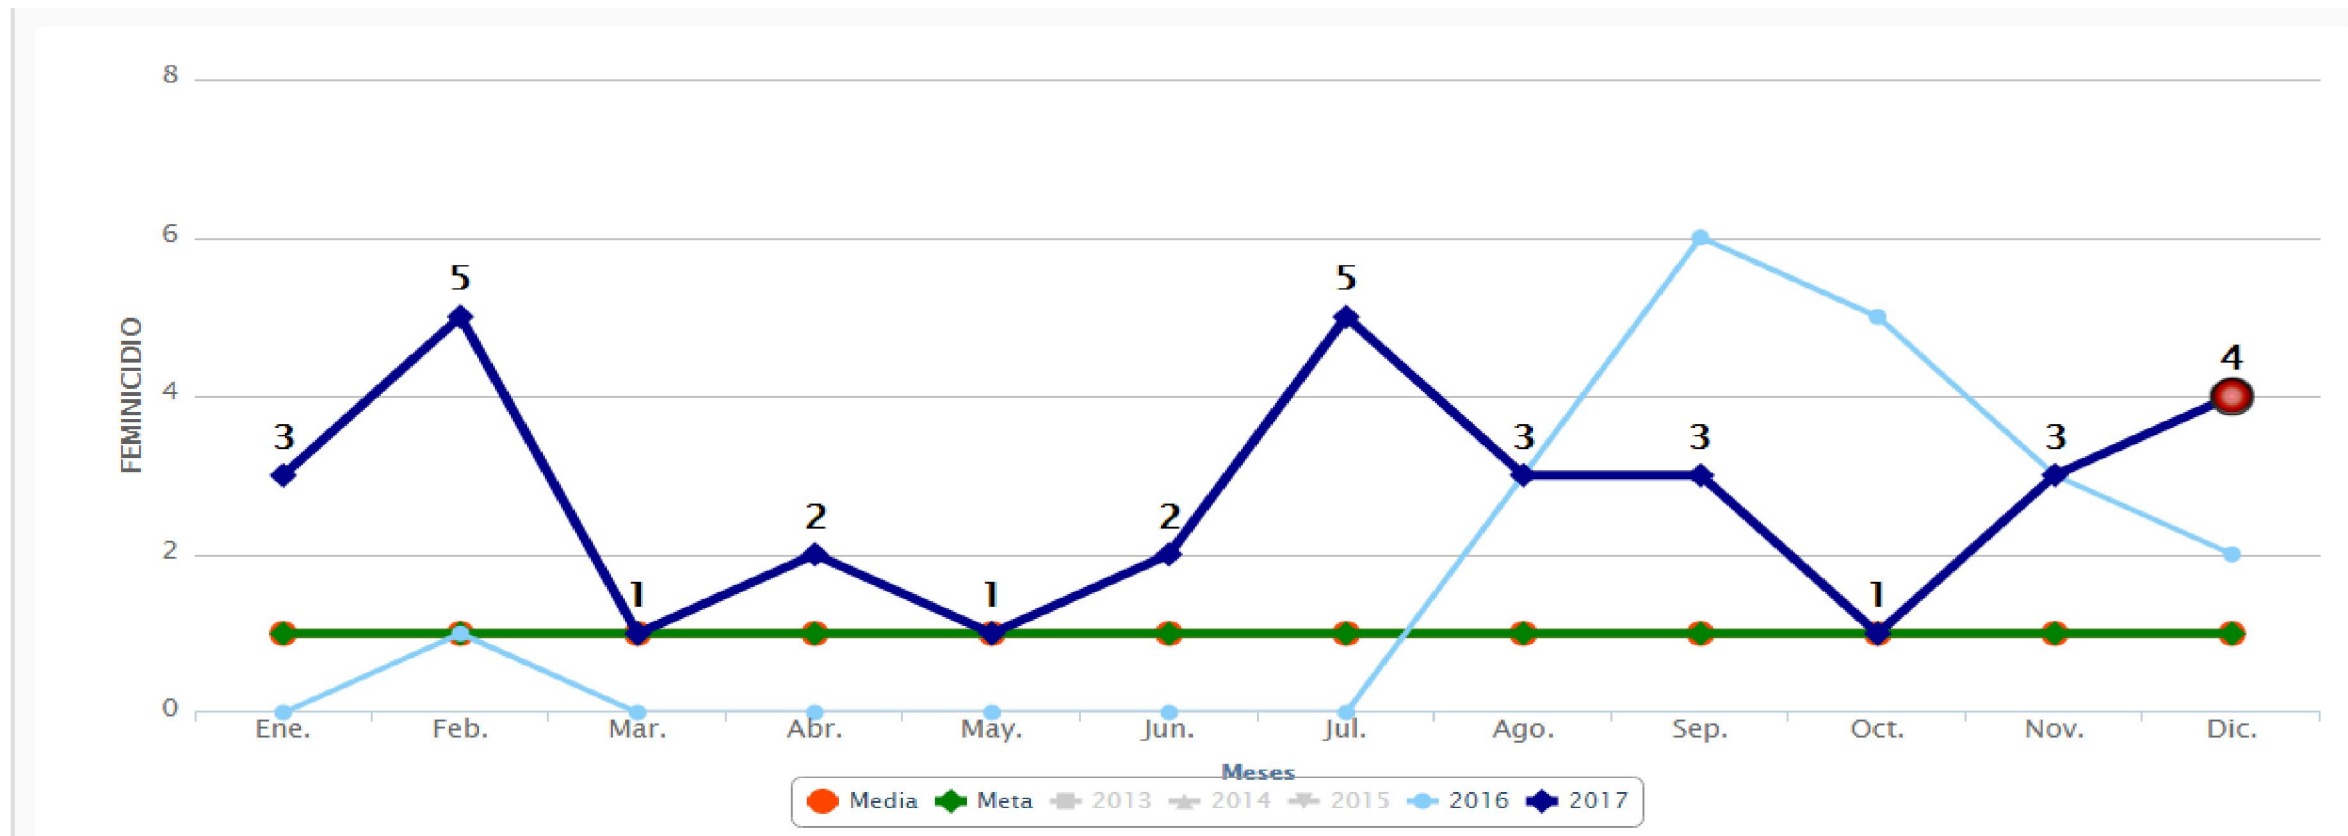

Incidencia FEMINICIDIO En Sinaloa, Diciembre 2017

Semáforo Delictivo Sinaloa Diciembre de 2017

Incidencia VIOLENCIA FAMILIAR En Sinaloa, Diciembre 2017

SEMÁFORO DELICTIVO CULIACÁN

DICIEMBRE 2017

COORDINACIÓN GENERAL

SEMÁFORO DELICTIVO

Semáforo Delictivo Sinaloa Diciembre de 2017

Culiacán

Incidencia HOMICIDIOS En Culiacan, Diciembre 2017

Semáforo Delictivo Sinaloa Diciembre de 2017

Culiacán

COORDINACIÓN GENERAL

Incidencia FEMINICIDIO

En Culiacan, Diciembre 2017

Semáforo Delictivo Sinaloa Diciembre de 2017

Culiacán

Incidencia ROBO A VEHICULO En Culiacan, Diciembre 2017

Semáforo Delictivo Sinaloa Diciembre de 2017

Culiacán

COORDINACIÓN GENERAL

Incidencia VIOLENCIA FAMILIAR En Culiacan, Diciembre 2017

Semáforo Delictivo Sinaloa Diciembre de 2017

Culiacán

COORDINACIÓN GENERAL

Incidencia EXTORSION En Culiacan, Diciembre 2017

Semáforo Delictivo Sinaloa Diciembre de 2017