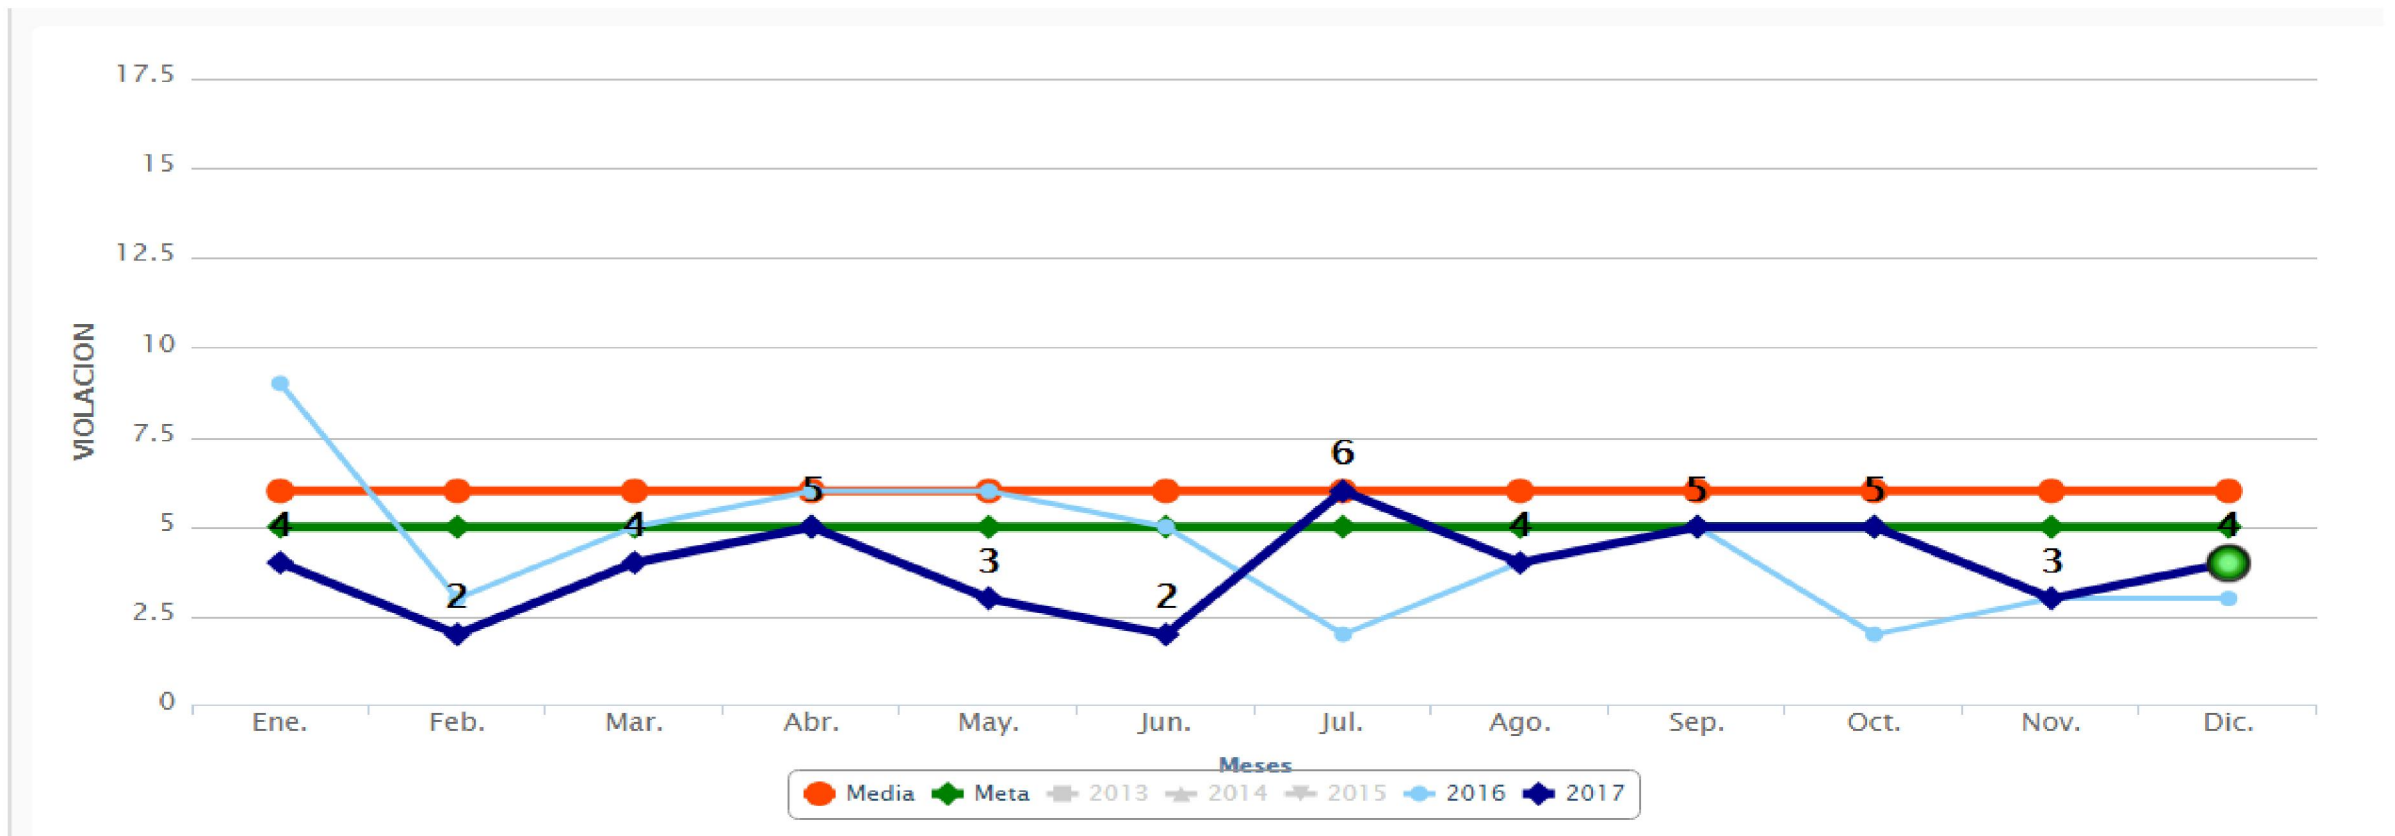

SEMÁFORO DELICTIVO SINALOA

DICIEMBRE 2017

Semáforo Delictivo Sinaloa Diciembre de 2017

- La media del Semáforo Delictivo es el promedio histórico de los últimos tres años en cada delito. Cuando un delito aparece en verde es porque su incidencia bajó un 25% o más, aparece en amarillo cuando la incidencia del delito bajó pero no alcanza el 25% por debajo de la media y se torna rojo cuando el delito sobrepasa esa media.

Culiacán

COORDINACIÓN GENERAL

Incidencia **ROBO A NEGOCIO** En Culiacan, Diciembre 2017

Semáforo Delictivo Sinaloa Diciembre de 2017

Culiacán

COORDINACIÓN GENERAL

Incidencia SECUESTRO

En Culiacan, Diciembre 2017

Semáforo Delictivo Sinaloa Diciembre de 2017

Culiacán

COORDINACIÓN GENERAL

Incidencia **ROBO A CASA** En Culiacan, Diciembre 2017

Semáforo Delictivo Sinaloa Diciembre de 2017

Culiacán

Incidencia LESIONES En Culiacan, Diciembre 2017

Semáforo Delictivo Sinaloa Diciembre de 2017

Culiacán

Incidencia VIOLACION En Culiacan, Diciembre 2017

Semáforo Delictivo Sinaloa Diciembre de 2017

“Para que el mal triunfe, solo se necesita que los hombres buenos no hagan nada.”