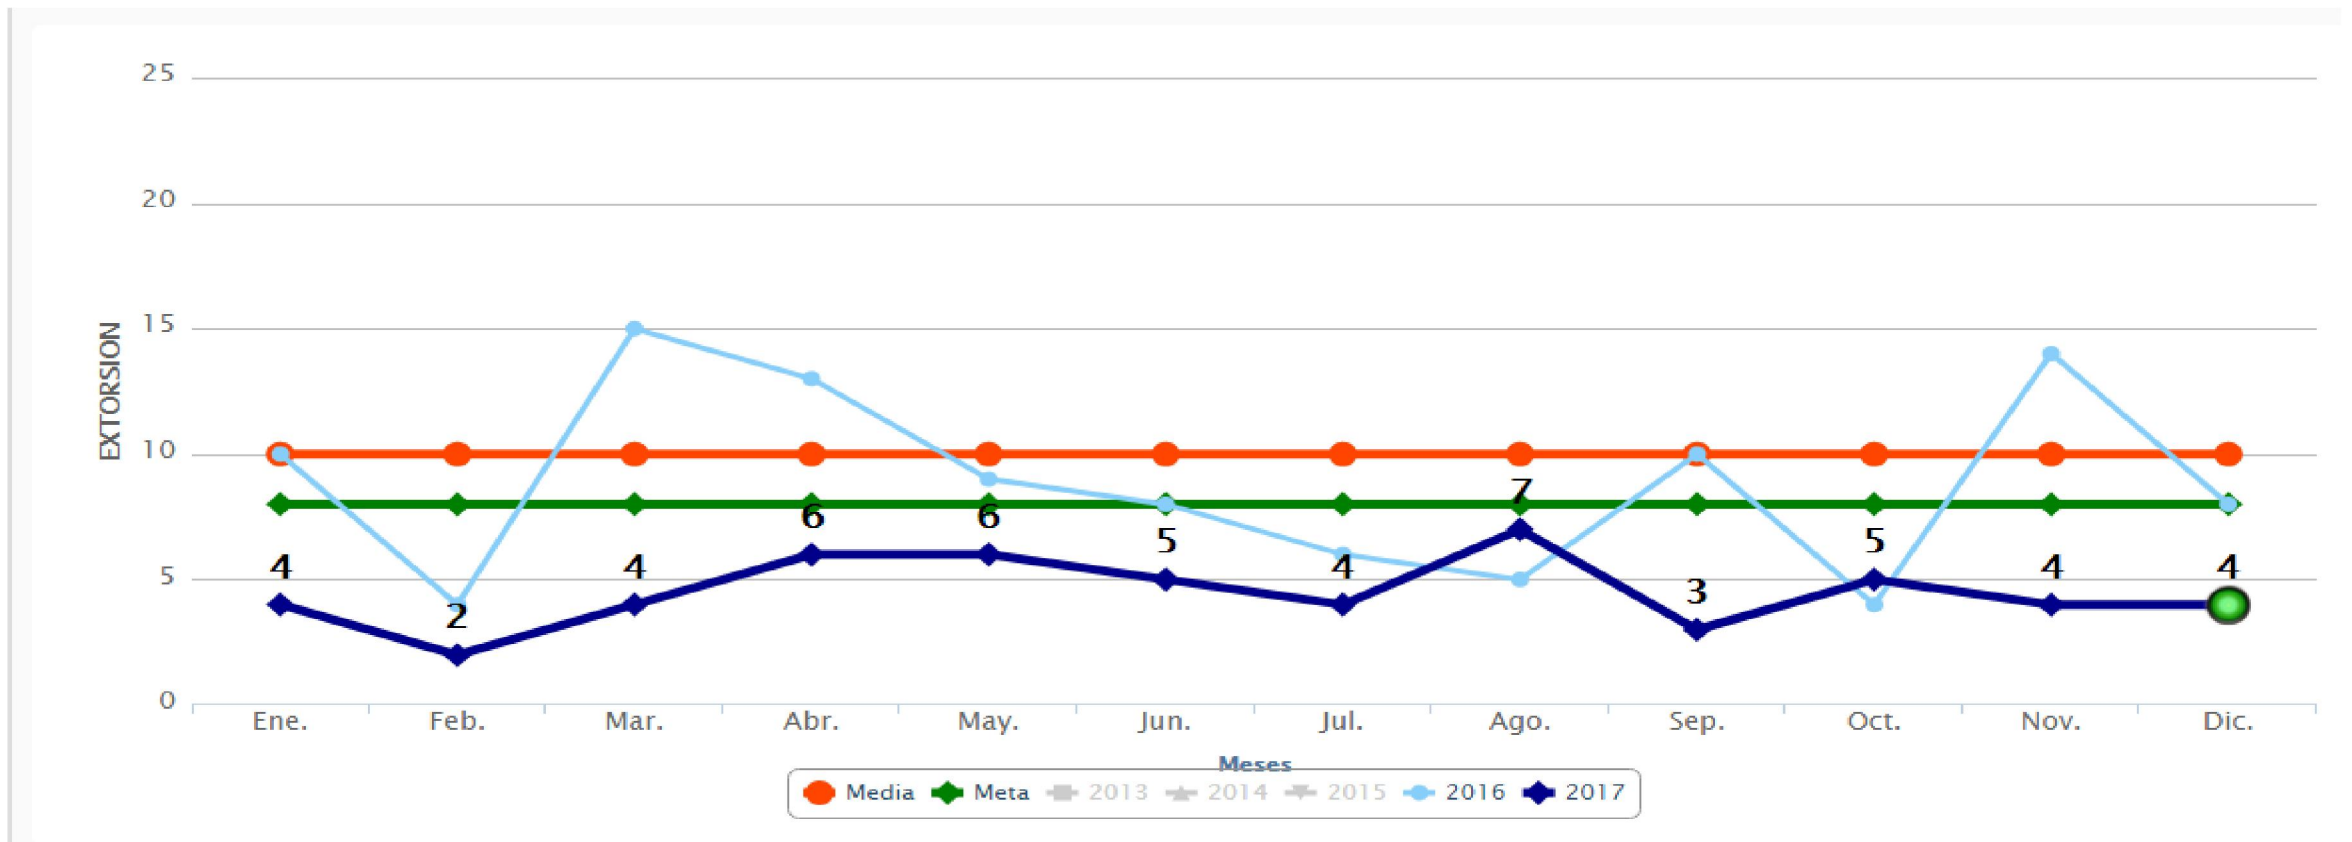

Incidencia SECUESTRO En México, Noviembre 2017

Semáforo Delictivo Sinaloa Diciembre de 2017

COORDINACIÓN GENERAL

Incidencia ROBO A NEGOCIO En Sinaloa, Diciembre 2017

Incidencia ROBO A NEGOCIO En México, Noviembre 2017

Semáforo Delictivo Sinaloa Diciembre de 2017

Incidencia VIOLACION En Sinaloa, Diciembre 2017

Semáforo Delictivo Sinaloa Diciembre de 2017

Incidencia EXTORSION En Sinaloa, Diciembre 2017

Semáforo Delictivo Sinaloa Diciembre de 2017

Incidencia **ROBO A CASA** En Sinaloa, Diciembre 2017

Semáforo Delictivo Sinaloa Diciembre de 2017

Incidencia LESIONES En Sinaloa, Diciembre 2017

Semáforo Delictivo Sinaloa Diciembre de 2017

COORDINACIÓN GENERAL

Incidencia FEMINICIDIO En Sinaloa, Diciembre 2017

Semáforo Delictivo Sinaloa Diciembre de 2017

Incidencia VIOLENCIA FAMILIAR En Sinaloa, Diciembre 2017

SEMÁFORO DELICTIVO CULIACÁN

DICIEMBRE 2017

COORDINACIÓN GENERAL