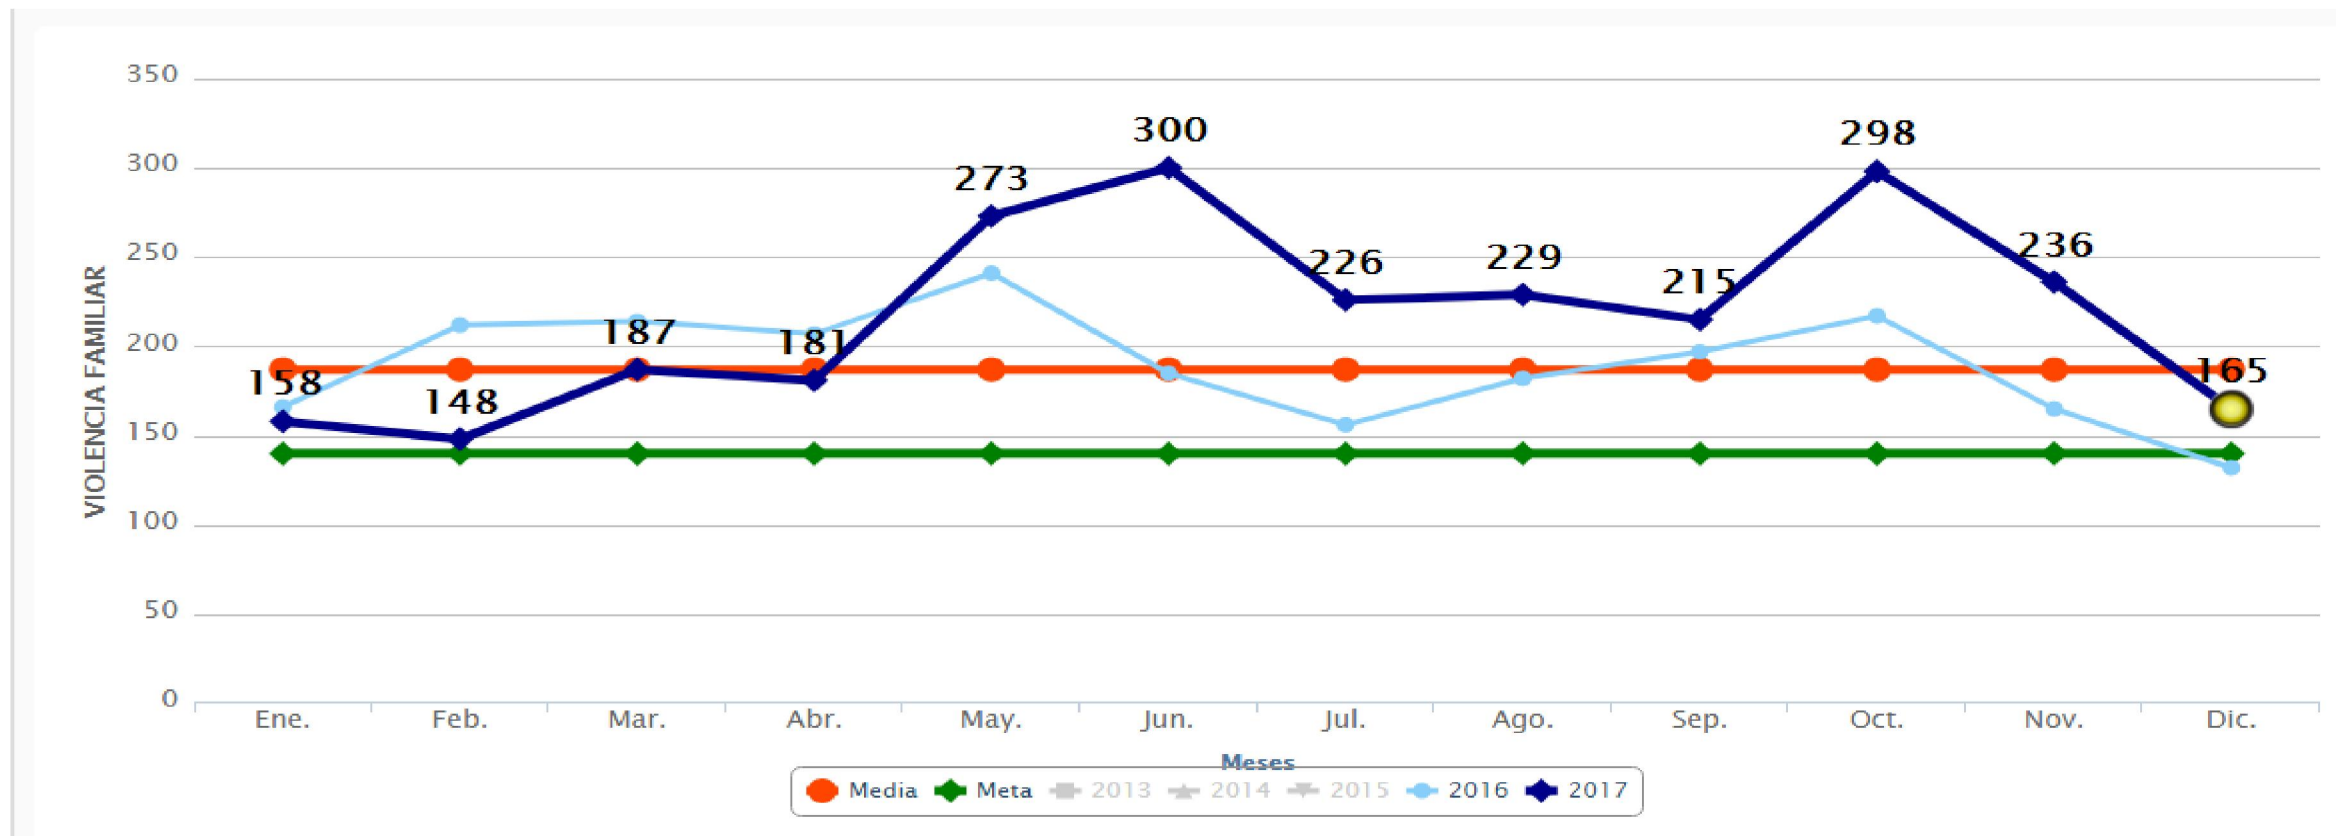

Semáforo Delictivo Sinaloa Diciembre de 2017

Incidencia VIOLACION En Sinaloa, Diciembre 2017

Semáforo Delictivo Sinaloa Diciembre de 2017

Incidencia EXTORSION En Sinaloa, Diciembre 2017

Semáforo Delictivo Sinaloa Diciembre de 2017

Incidencia **ROBO A CASA** En Sinaloa, Diciembre 2017

Semáforo Delictivo Sinaloa Diciembre de 2017

Incidencia LESIONES En Sinaloa, Diciembre 2017

Semáforo Delictivo Sinaloa Diciembre de 2017

COORDINACIÓN GENERAL

Incidencia FEMINICIDIO En Sinaloa, Diciembre 2017

Semáforo Delictivo Sinaloa Diciembre de 2017

Incidencia VIOLENCIA FAMILIAR En Sinaloa, Diciembre 2017

SEMÁFORO DELICTIVO CULIACÁN

DICIEMBRE 2017

COORDINACIÓN GENERAL

SEMÁFORO DELICTIVO

Semáforo Delictivo Sinaloa Diciembre de 2017

Culiacán

Incidencia HOMICIDIOS En Culiacan, Diciembre 2017

Semáforo Delictivo Sinaloa Diciembre de 2017

Culiacán

COORDINACIÓN GENERAL

Incidencia FEMINICIDIO