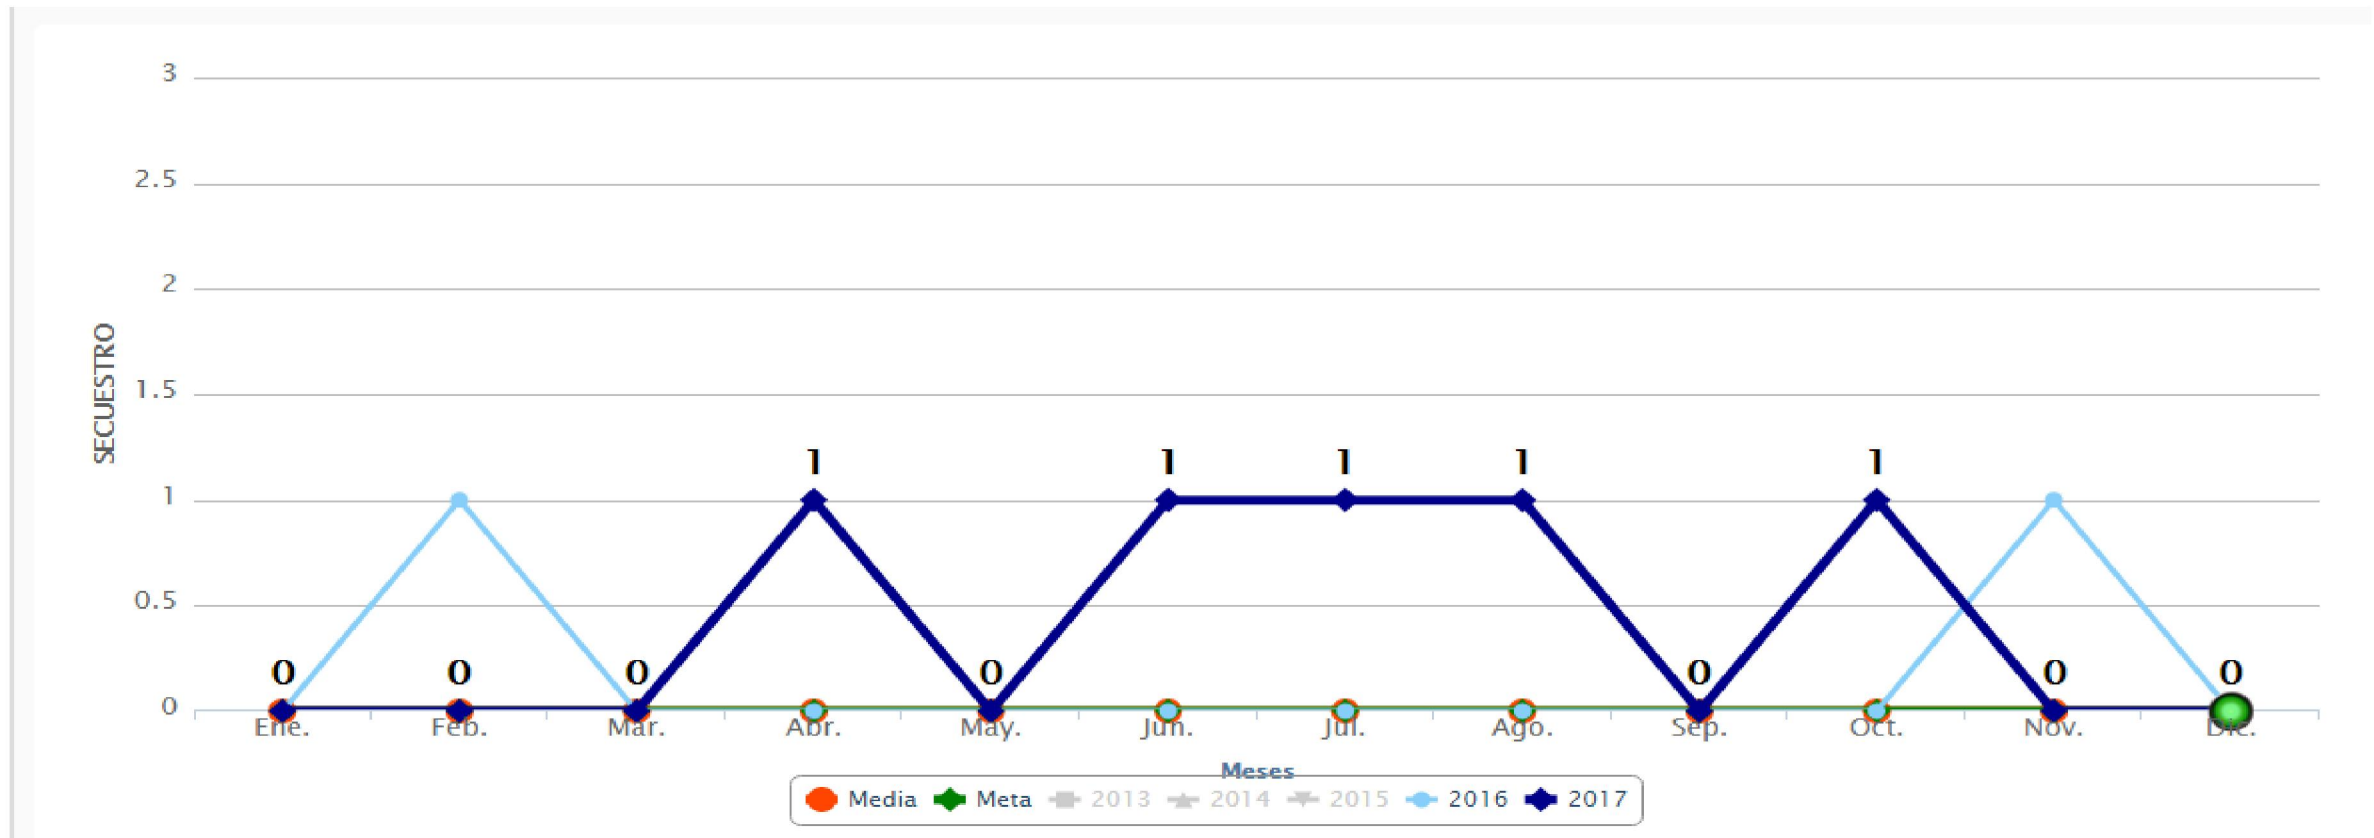

Incidencia VIOLENCIA FAMILIAR En Culiacan, Diciembre 2017

Semáforo Delictivo Sinaloa Diciembre de 2017

Culiacán

COORDINACIÓN GENERAL

Incidencia EXTORSION En Culiacan, Diciembre 2017

Semáforo Delictivo Sinaloa Diciembre de 2017

Culiacán

COORDINACIÓN GENERAL

Incidencia **ROBO A NEGOCIO** En Culiacan, Diciembre 2017

Semáforo Delictivo Sinaloa Diciembre de 2017

Culiacán

COORDINACIÓN GENERAL

Incidencia SECUESTRO

En Culiacan, Diciembre 2017

Semáforo Delictivo Sinaloa Diciembre de 2017

Culiacán

COORDINACIÓN GENERAL

Incidencia **ROBO A CASA** En Culiacan, Diciembre 2017

Semáforo Delictivo Sinaloa Diciembre de 2017

Culiacán

Incidencia LESIONES En Culiacan, Diciembre 2017