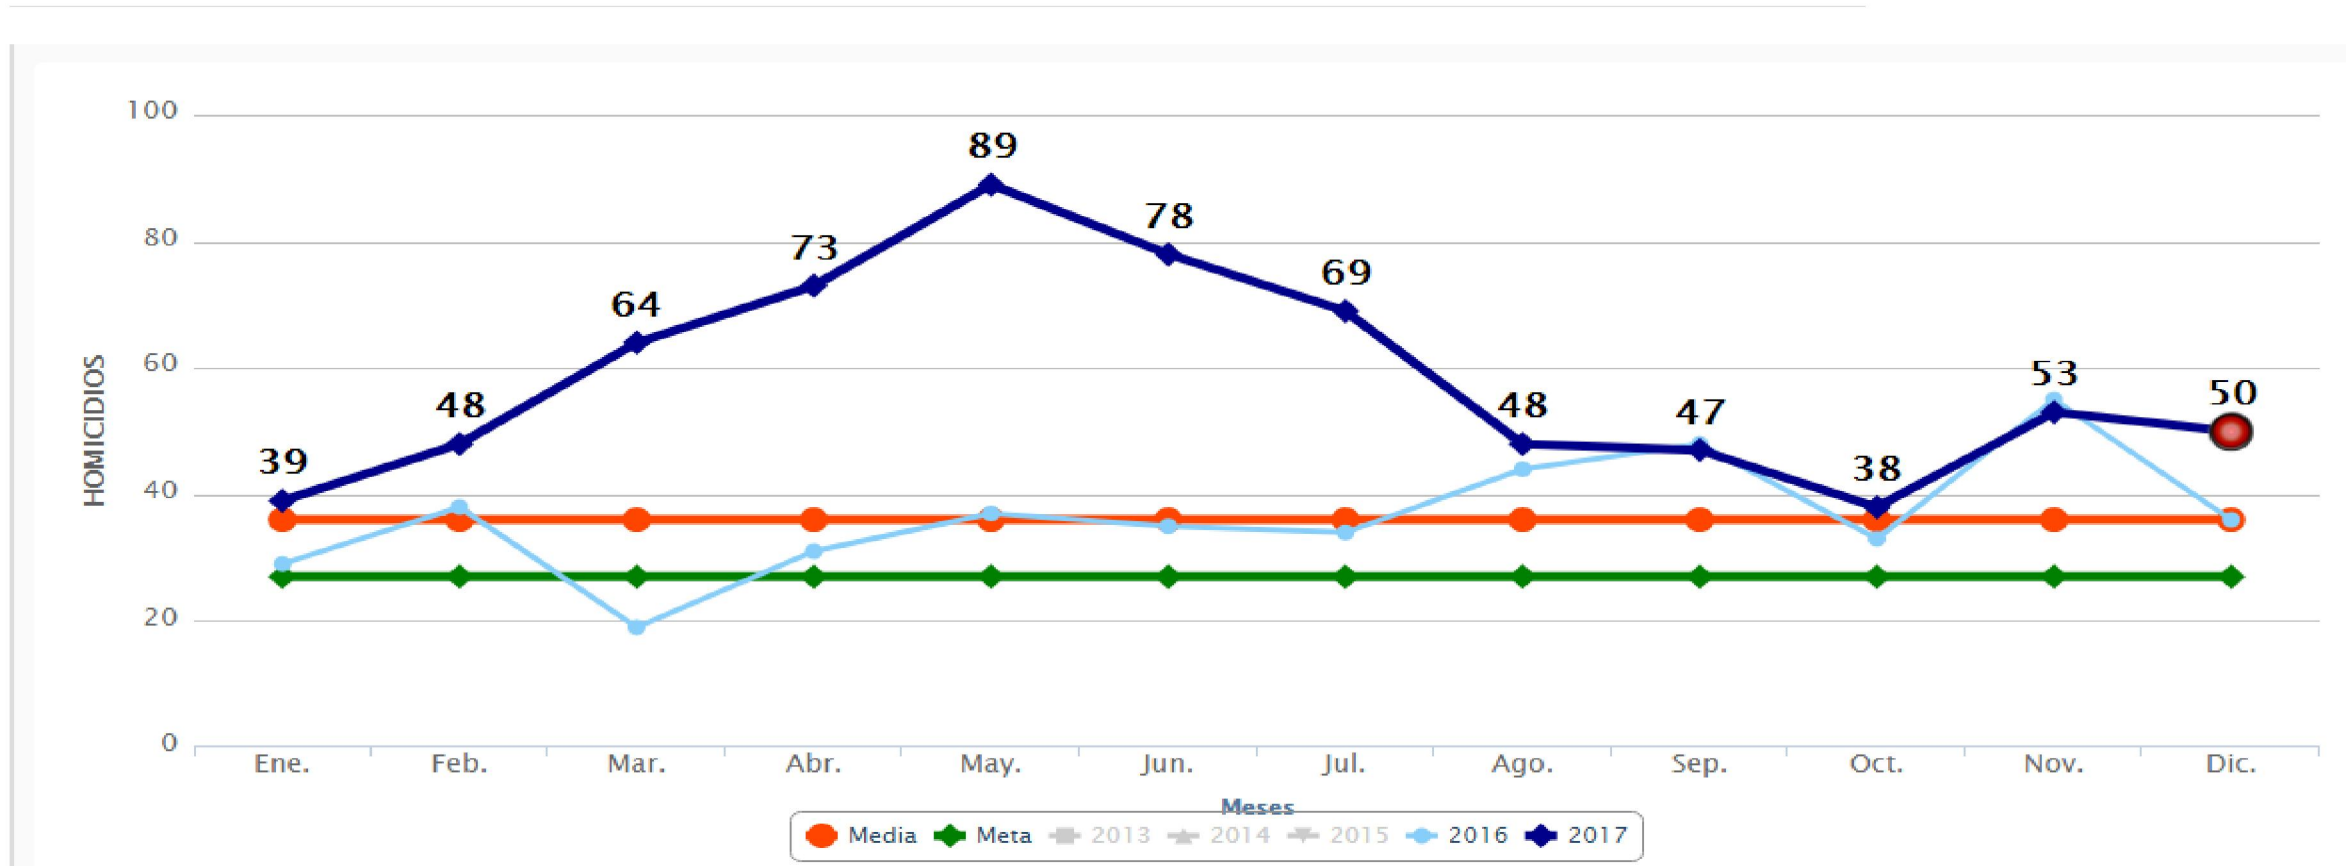

Incidencia **ROBO A CASA** En Sinaloa, Diciembre 2017

Semáforo Delictivo Sinaloa Diciembre de 2017

Incidencia LESIONES En Sinaloa, Diciembre 2017

Semáforo Delictivo Sinaloa Diciembre de 2017

COORDINACIÓN GENERAL

Incidencia FEMINICIDIO En Sinaloa, Diciembre 2017

Semáforo Delictivo Sinaloa Diciembre de 2017

Incidencia VIOLENCIA FAMILIAR En Sinaloa, Diciembre 2017

SEMÁFORO DELICTIVO CULIACÁN

DICIEMBRE 2017

COORDINACIÓN GENERAL

SEMÁFORO DELICTIVO

Semáforo Delictivo Sinaloa Diciembre de 2017

Culiacán

Incidencia HOMICIDIOS En Culiacan, Diciembre 2017

Semáforo Delictivo Sinaloa Diciembre de 2017

Culiacán

COORDINACIÓN GENERAL

Incidencia FEMINICIDIO

En Culiacan, Diciembre 2017

Semáforo Delictivo Sinaloa Diciembre de 2017

Culiacán

Incidencia ROBO A VEHICULO En Culiacan, Diciembre 2017

Semáforo Delictivo Sinaloa Diciembre de 2017

Culiacán

COORDINACIÓN GENERAL