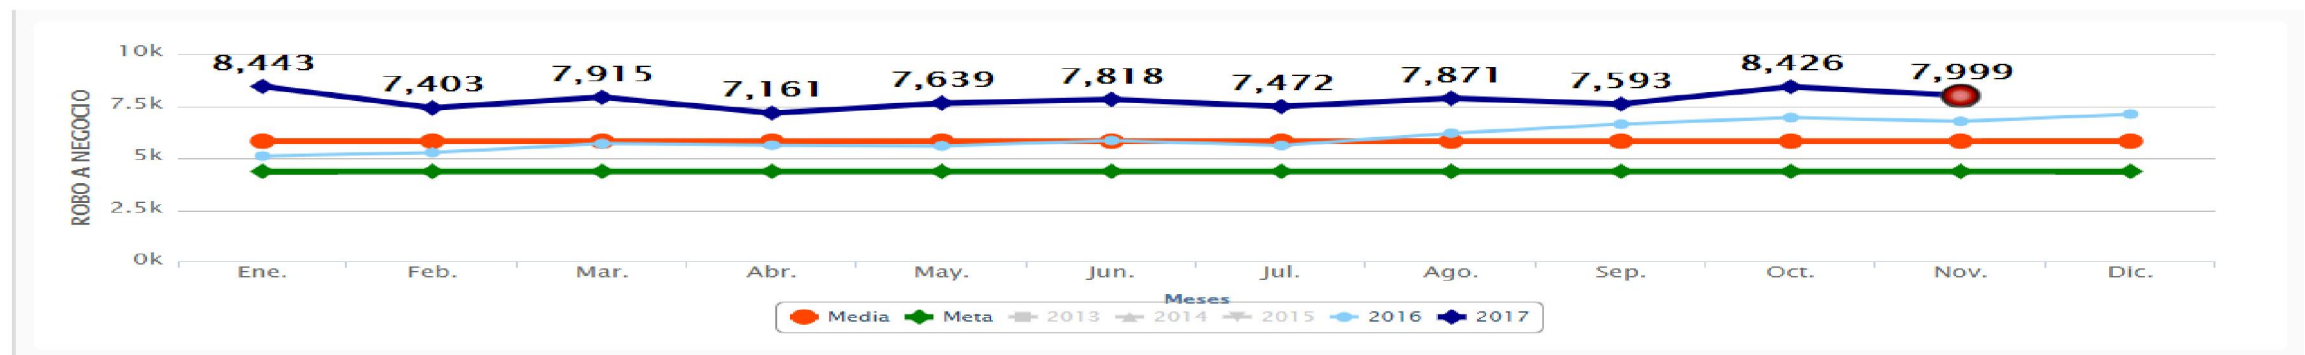

SEMÁFORO DELICTIVO SINALOA

DICIEMBRE 2017

Semáforo Delictivo Sinaloa Diciembre de 2017

- La media del Semáforo Delictivo es el promedio histórico de los últimos tres años en cada delito. Cuando un delito aparece en verde es porque su incidencia bajó un 25% o más, aparece en amarillo cuando la incidencia del delito bajó pero no alcanza el 25% por debajo de la media y se torna rojo cuando el delito sobrepasa esa media.

Incidencia **ROBO A VEHICULO**
En Sinaloa, Diciembre 2017

Incidencia **ROBO A VEHICULO**
En México, Noviembre 2017

Semáforo Delictivo Sinaloa Diciembre de 2017

Incidencia SECUESTRO En Sinaloa, Diciembre 2017

Incidencia SECUESTRO En México, Noviembre 2017

Semáforo Delictivo Sinaloa Diciembre de 2017

COORDINACIÓN GENERAL

Incidencia ROBO A NEGOCIO En Sinaloa, Diciembre 2017

Incidencia ROBO A NEGOCIO En México, Noviembre 2017

Semáforo Delictivo Sinaloa Diciembre de 2017

Incidencia VIOLACION En Sinaloa, Diciembre 2017

Semáforo Delictivo Sinaloa Diciembre de 2017

Incidencia EXTORSION En Sinaloa, Diciembre 2017

Semáforo Delictivo Sinaloa Diciembre de 2017