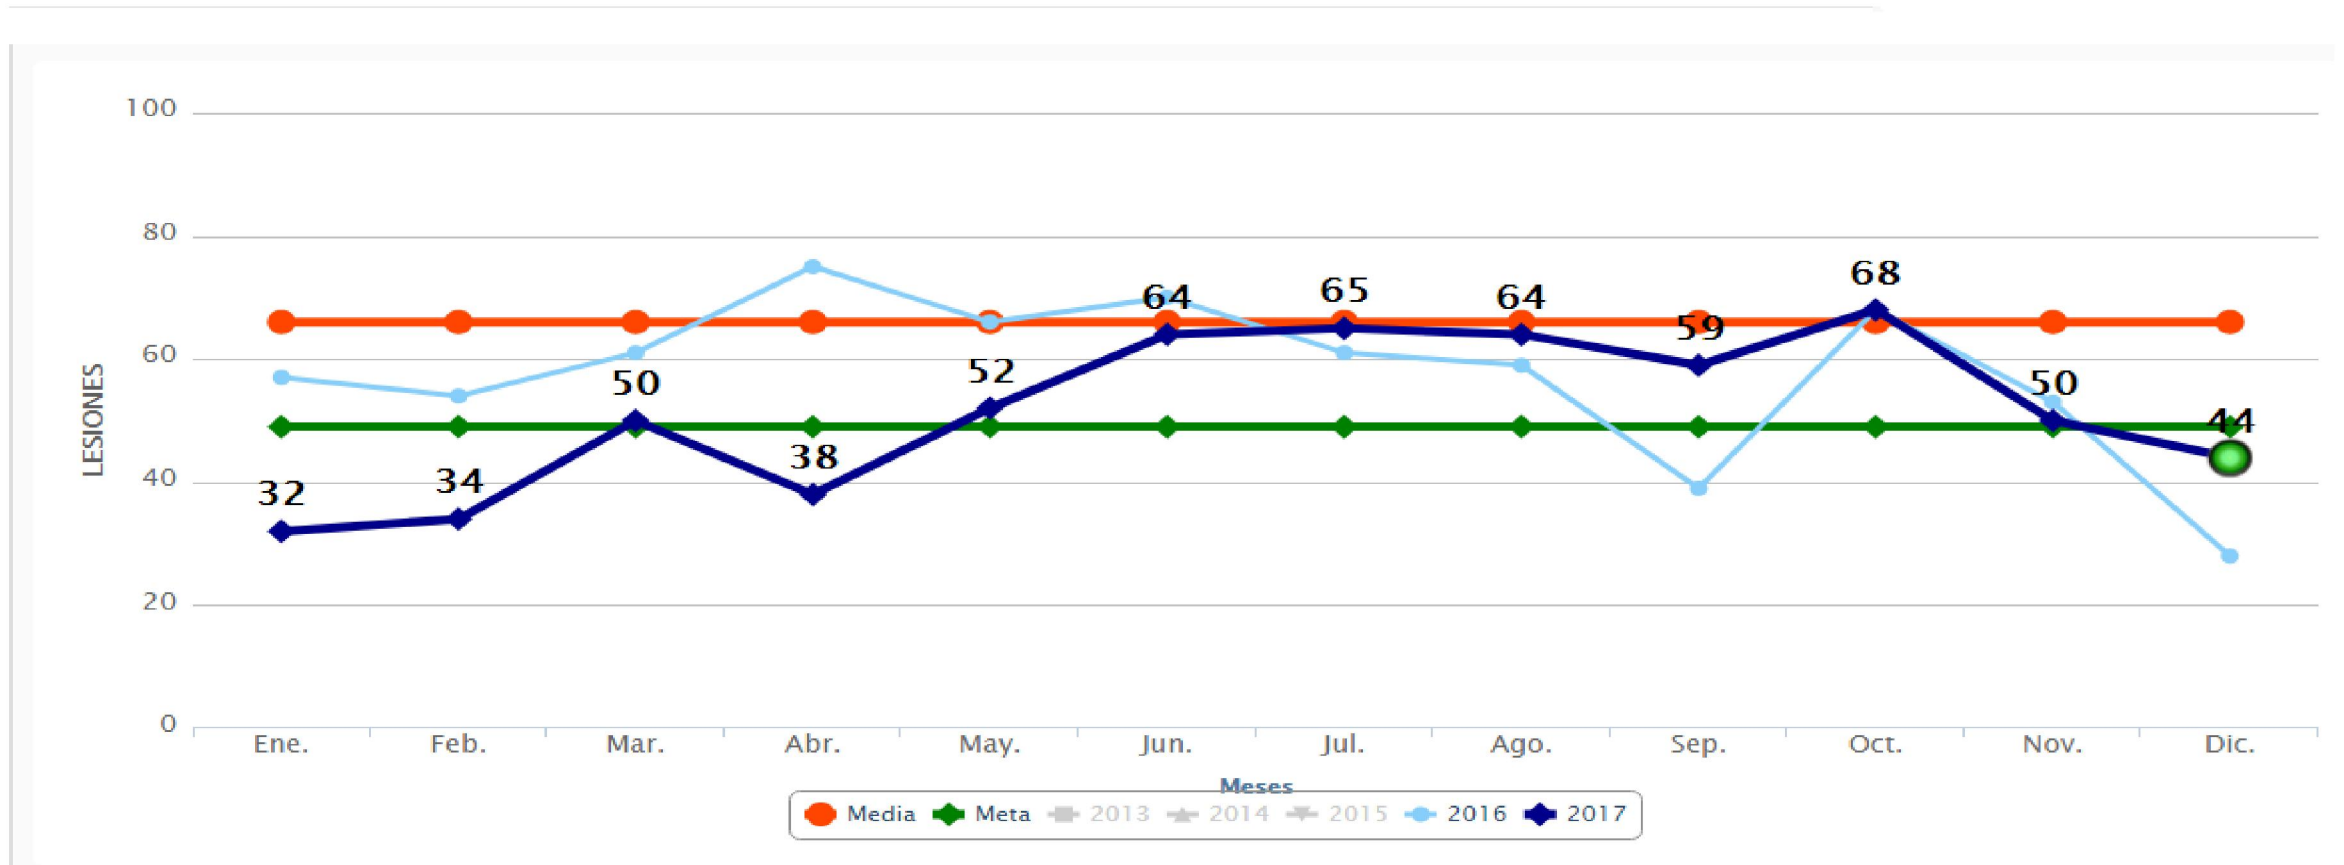

SEMÁFORO DELICTIVO SINALOA

DICIEMBRE 2017

Semáforo Delictivo Sinaloa Diciembre de 2017

- La media del Semáforo Delictivo es el promedio histórico de los últimos tres años en cada delito. Cuando un delito aparece en verde es porque su incidencia bajó un 25% o más, aparece en amarillo cuando la incidencia del delito bajó pero no alcanza el 25% por debajo de la media y se torna rojo cuando el delito sobrepasa esa media.

Culiacán

COORDINACIÓN GENERAL

Incidencia **ROBO A NEGOCIO** En Culiacan, Diciembre 2017

Semáforo Delictivo Sinaloa Diciembre de 2017

Culiacán

COORDINACIÓN GENERAL

Incidencia SECUESTRO

En Culiacan, Diciembre 2017

Semáforo Delictivo Sinaloa Diciembre de 2017

Culiacán

COORDINACIÓN GENERAL

Incidencia **ROBO A CASA** En Culiacan, Diciembre 2017

Semáforo Delictivo Sinaloa Diciembre de 2017

Culiacán

Incidencia LESIONES En Culiacan, Diciembre 2017

Semáforo Delictivo Sinaloa Diciembre de 2017

Culiacán

Incidencia VIOLACION En Culiacan, Diciembre 2017

Semáforo Delictivo Sinaloa Diciembre de 2017

“Para que el mal triunfe, solo se necesita que los hombres buenos no hagan nada.”