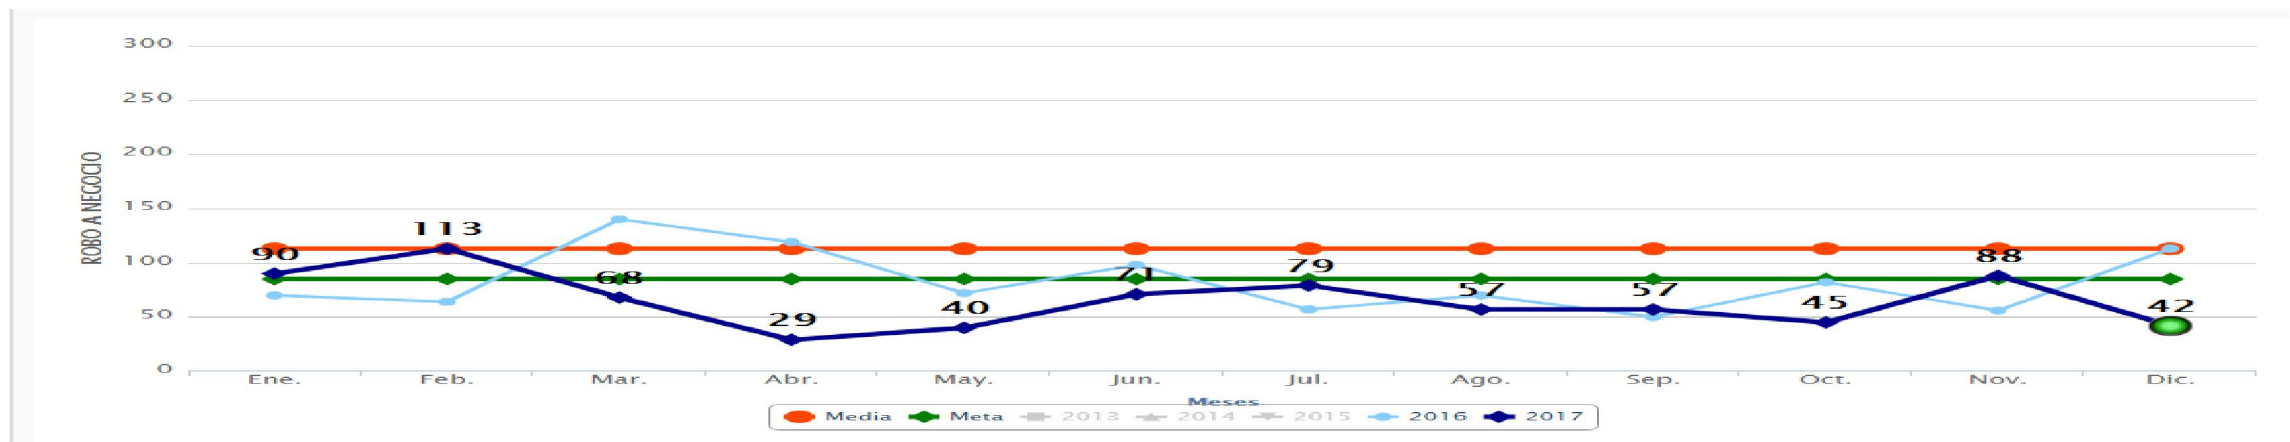

SEMÁFORO DELICTIVO SINALOA

DICIEMBRE 2017

Semáforo Delictivo Sinaloa Diciembre de 2017

- La media del Semáforo Delictivo es el promedio histórico de los últimos tres años en cada delito. Cuando un delito aparece en verde es porque su incidencia bajó un 25% o más, aparece en amarillo cuando la incidencia del delito bajó pero no alcanza el 25% por debajo de la media y se torna rojo cuando el delito sobrepasa esa media.

Incidencia **ROBO A VEHICULO**
En Sinaloa, Diciembre 2017

Incidencia **ROBO A VEHICULO**
En México, Noviembre 2017

Semáforo Delictivo Sinaloa Diciembre de 2017

Incidencia SECUESTRO En Sinaloa, Diciembre 2017

Incidencia SECUESTRO En México, Noviembre 2017

Semáforo Delictivo Sinaloa Diciembre de 2017

COORDINACIÓN GENERAL

Incidencia ROBO A NEGOCIO En Sinaloa, Diciembre 2017

Incidencia ROBO A NEGOCIO En México, Noviembre 2017

Semáforo Delictivo Sinaloa Diciembre de 2017

Incidencia VIOLACION En Sinaloa, Diciembre 2017

Semáforo Delictivo Sinaloa Diciembre de 2017

Incidencia EXTORSION En Sinaloa, Diciembre 2017

Semáforo Delictivo Sinaloa Diciembre de 2017