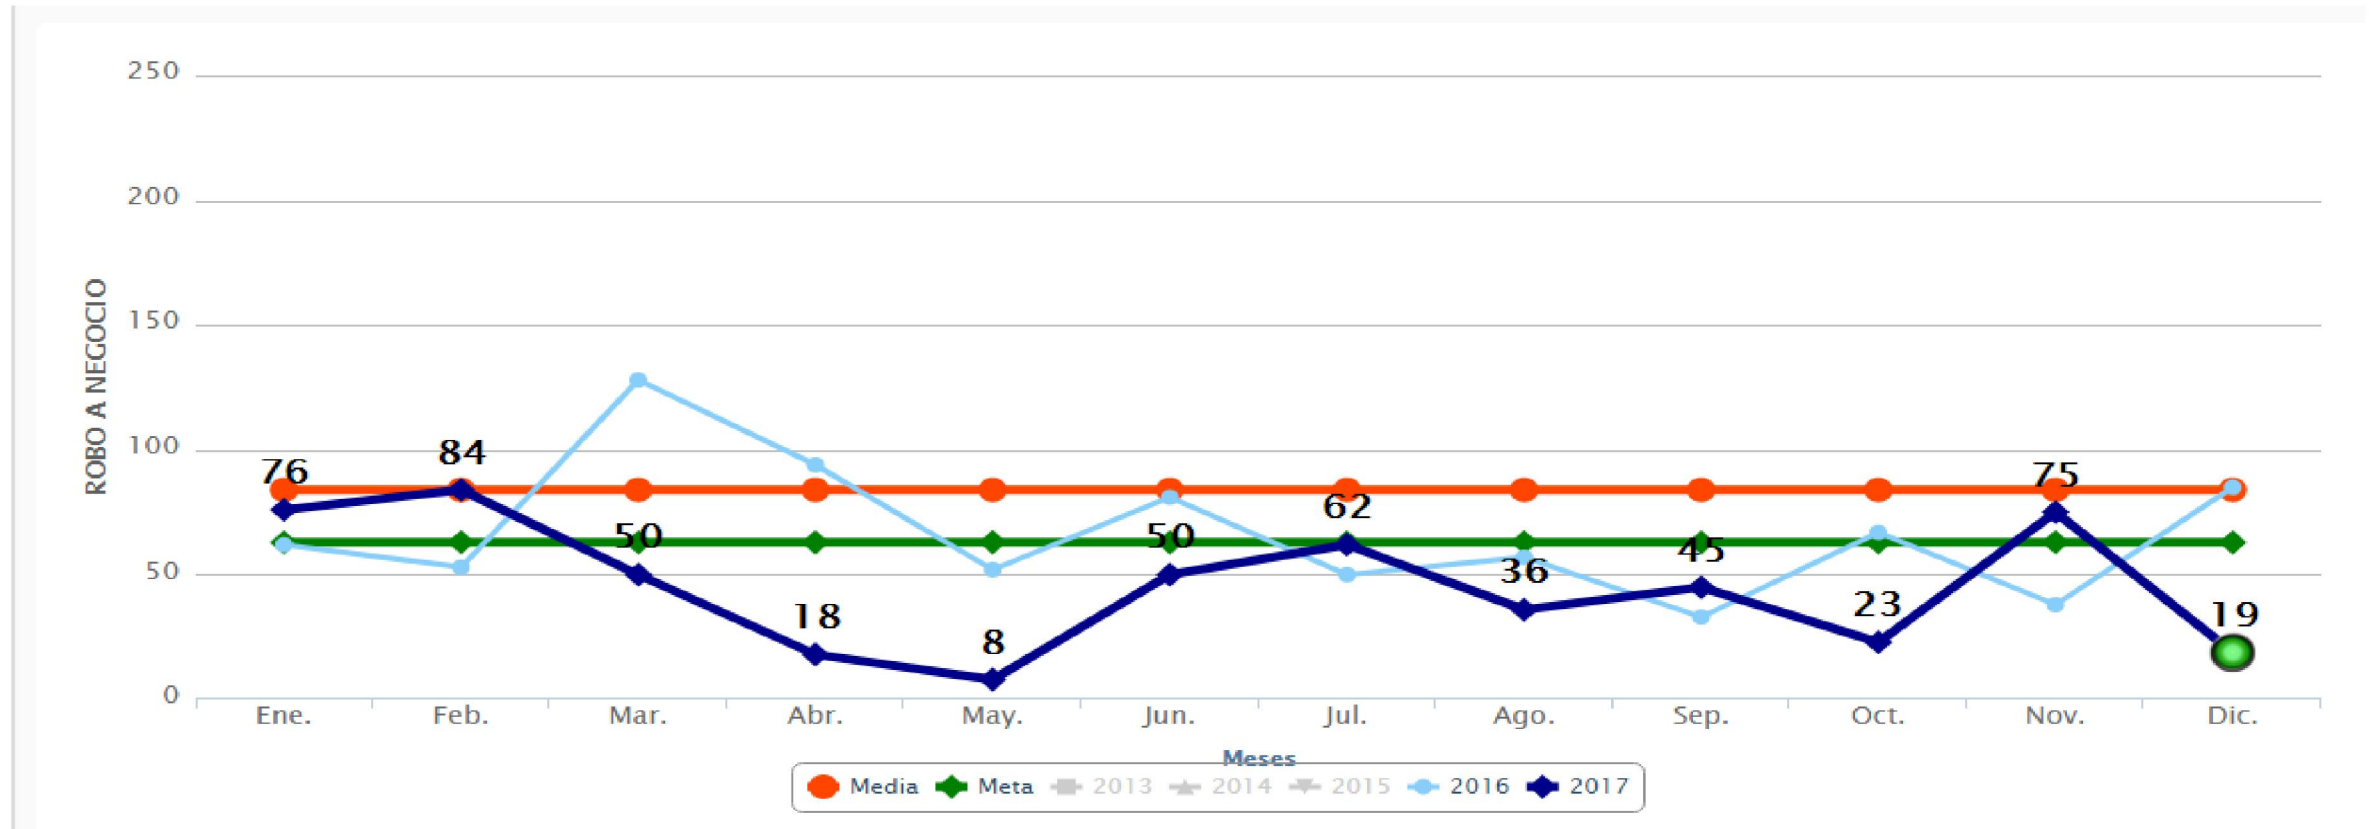

SEMÁFORO DELICTIVO

Semáforo Delictivo Sinaloa Diciembre de 2017

Culiacán

Incidencia HOMICIDIOS En Culiacan, Diciembre 2017

Semáforo Delictivo Sinaloa Diciembre de 2017

Culiacán

COORDINACIÓN GENERAL

Incidencia FEMINICIDIO

En Culiacan, Diciembre 2017

Semáforo Delictivo Sinaloa Diciembre de 2017

Culiacán

Incidencia ROBO A VEHICULO En Culiacan, Diciembre 2017

Semáforo Delictivo Sinaloa Diciembre de 2017

Culiacán

COORDINACIÓN GENERAL

Incidencia VIOLENCIA FAMILIAR En Culiacan, Diciembre 2017

Semáforo Delictivo Sinaloa Diciembre de 2017

Culiacán

COORDINACIÓN GENERAL

Incidencia EXTORSION En Culiacan, Diciembre 2017

Semáforo Delictivo Sinaloa Diciembre de 2017

Culiacán

COORDINACIÓN GENERAL

Incidencia **ROBO A NEGOCIO** En Culiacan, Diciembre 2017

Semáforo Delictivo Sinaloa Diciembre de 2017

Culiacán

COORDINACIÓN GENERAL

Incidencia SECUESTRO

En Culiacan, Diciembre 2017