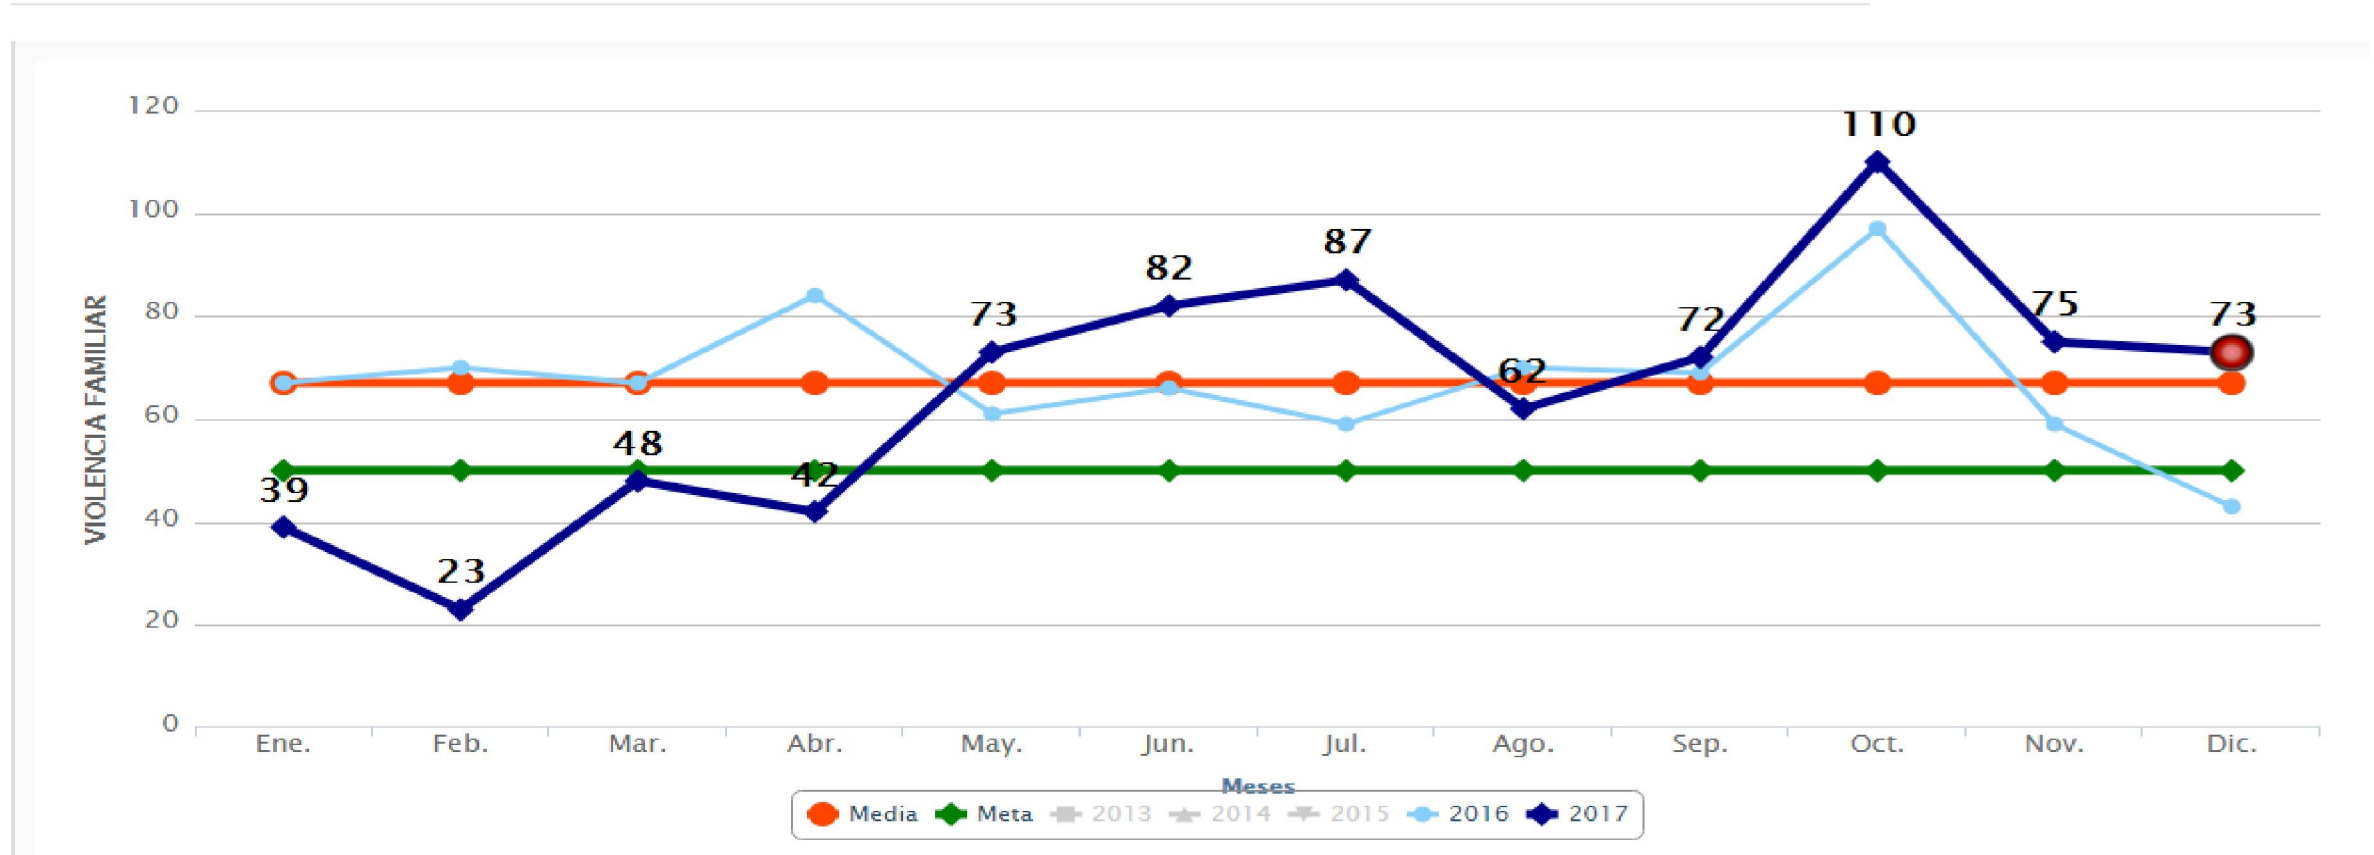

Incidencia FEMINICIDIO En Sinaloa, Diciembre 2017

Semáforo Delictivo Sinaloa Diciembre de 2017

Incidencia VIOLENCIA FAMILIAR En Sinaloa, Diciembre 2017

SEMÁFORO DELICTIVO CULIACÁN

DICIEMBRE 2017

COORDINACIÓN GENERAL

SEMÁFORO DELICTIVO

Semáforo Delictivo Sinaloa Diciembre de 2017

Culiacán

Incidencia HOMICIDIOS En Culiacan, Diciembre 2017

Semáforo Delictivo Sinaloa Diciembre de 2017

Culiacán

COORDINACIÓN GENERAL

Incidencia FEMINICIDIO

En Culiacan, Diciembre 2017

Semáforo Delictivo Sinaloa Diciembre de 2017

Culiacán

Incidencia ROBO A VEHICULO En Culiacan, Diciembre 2017

Semáforo Delictivo Sinaloa Diciembre de 2017

Culiacán

COORDINACIÓN GENERAL

Incidencia VIOLENCIA FAMILIAR En Culiacan, Diciembre 2017

Semáforo Delictivo Sinaloa Diciembre de 2017

Culiacán

COORDINACIÓN GENERAL

Incidencia EXTORSION En Culiacan, Diciembre 2017

Semáforo Delictivo Sinaloa Diciembre de 2017