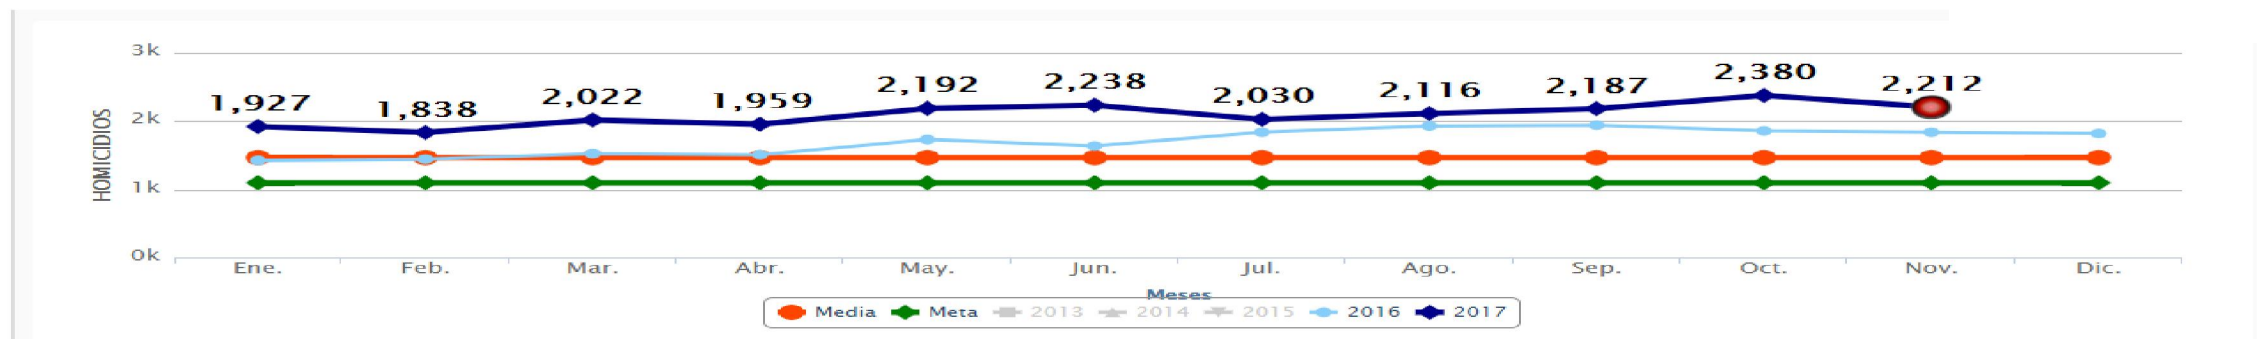

SEMÁFORO DELICTIVO SINALOA

DICIEMBRE 2017

Semáforo Delictivo Sinaloa Diciembre de 2017

- La media del Semáforo Delictivo es el promedio histórico de los últimos tres años en cada delito. Cuando un delito aparece en verde es porque su incidencia bajó un 25% o más, aparece en amarillo cuando la incidencia del delito bajó pero no alcanza el 25% por debajo de la media y se torna rojo cuando el delito sobrepasa esa media.

Semáforo Delictivo Sinaloa Diciembre de 2017

COORDINACIÓN GENERAL

Incidencia HOMICIDIOS En Sinaloa, Diciembre 2017

Incidencia HOMICIDIOS En México, Noviembre 2017

Semáforo Delictivo Sinaloa Diciembre de 2017

Incidencia **ROBO A VEHICULO**
En Sinaloa, Diciembre 2017

Incidencia **ROBO A VEHICULO**
En México, Noviembre 2017

Semáforo Delictivo Sinaloa Diciembre de 2017

Incidencia SECUESTRO En Sinaloa, Diciembre 2017