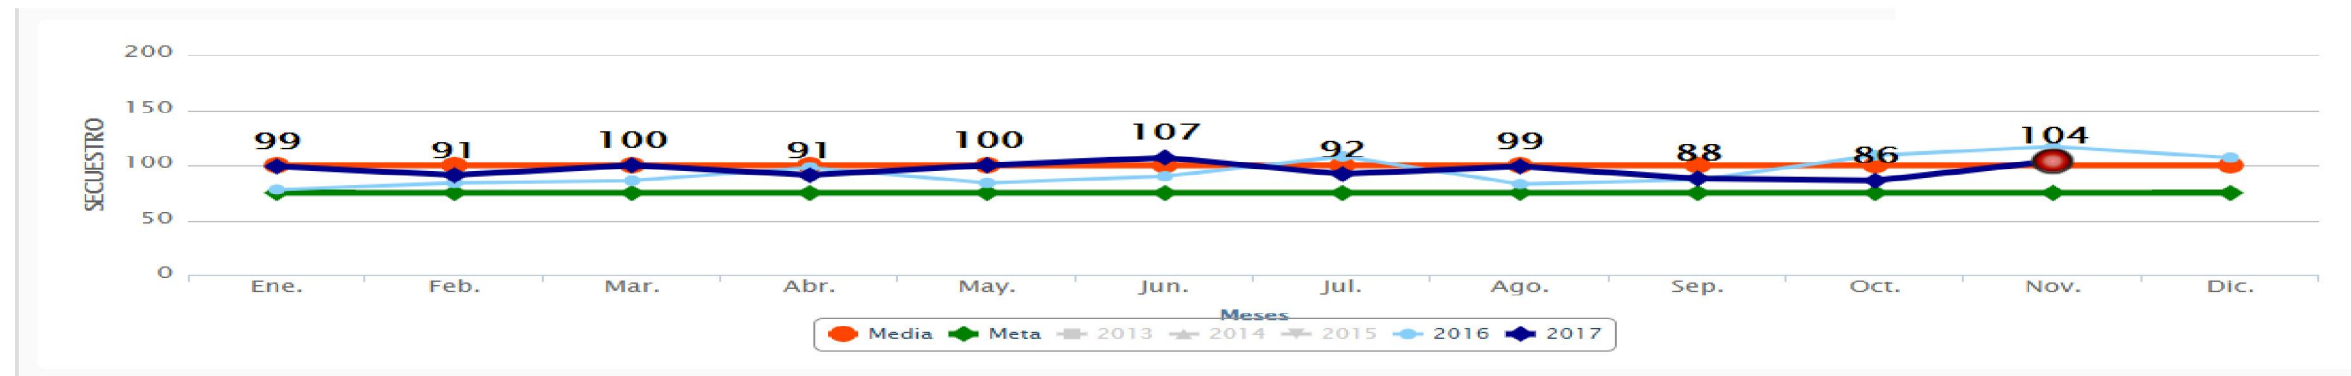

SEMÁFORO DELICTIVO SINALOA

DICIEMBRE 2017

Semáforo Delictivo Sinaloa Diciembre de 2017

- La media del Semáforo Delictivo es el promedio histórico de los últimos tres años en cada delito. Cuando un delito aparece en verde es porque su incidencia bajó un 25% o más, aparece en amarillo cuando la incidencia del delito bajó pero no alcanza el 25% por debajo de la media y se torna rojo cuando el delito sobrepasa esa media.

Semáforo Delictivo Sinaloa Diciembre de 2017

COORDINACIÓN GENERAL

Incidencia HOMICIDIOS En Sinaloa, Diciembre 2017

Incidencia HOMICIDIOS En México, Noviembre 2017

Semáforo Delictivo Sinaloa Diciembre de 2017

Incidencia **ROBO A VEHICULO**
En Sinaloa, Diciembre 2017

Incidencia **ROBO A VEHICULO**
En México, Noviembre 2017

Semáforo Delictivo Sinaloa Diciembre de 2017

Incidencia SECUESTRO En Sinaloa, Diciembre 2017

Incidencia SECUESTRO En México, Noviembre 2017

Semáforo Delictivo Sinaloa Diciembre de 2017

COORDINACIÓN GENERAL

Incidencia ROBO A NEGOCIO En Sinaloa, Diciembre 2017

Incidencia ROBO A NEGOCIO En México, Noviembre 2017