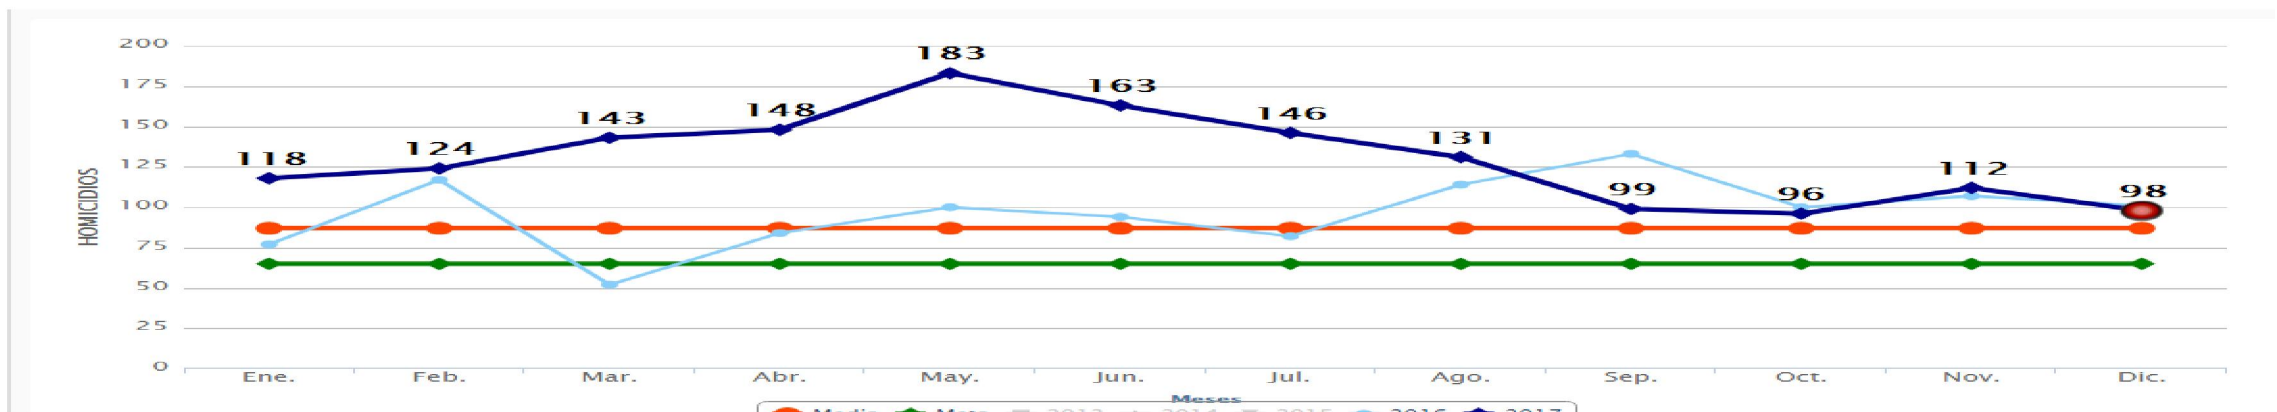

SEMÁFORO DELICTIVO SINALOA

DICIEMBRE 2017

Semáforo Delictivo Sinaloa Diciembre de 2017

- La media del Semáforo Delictivo es el promedio histórico de los últimos tres años en cada delito. Cuando un delito aparece en verde es porque su incidencia bajó un 25% o más, aparece en amarillo cuando la incidencia del delito bajó pero no alcanza el 25% por debajo de la media y se torna rojo cuando el delito sobrepasa esa media.

Semáforo Delictivo Sinaloa Diciembre de 2017

4 Rojos

- Homicidio
- Femicidio
- Robo de vehículo
- Violación

1 Amarillo

- Violencia Familiar

5 Verdes

- Secuestro
- Extorsión
- Robo a casa
- Robo a Negocio
- Lesiones

Semáforo Delictivo Sinaloa Diciembre de 2017

COORDINACIÓN GENERAL

Incidencia HOMICIDIOS En Sinaloa, Diciembre 2017

Incidencia HOMICIDIOS En México, Noviembre 2017

Semáforo Delictivo Sinaloa Diciembre de 2017