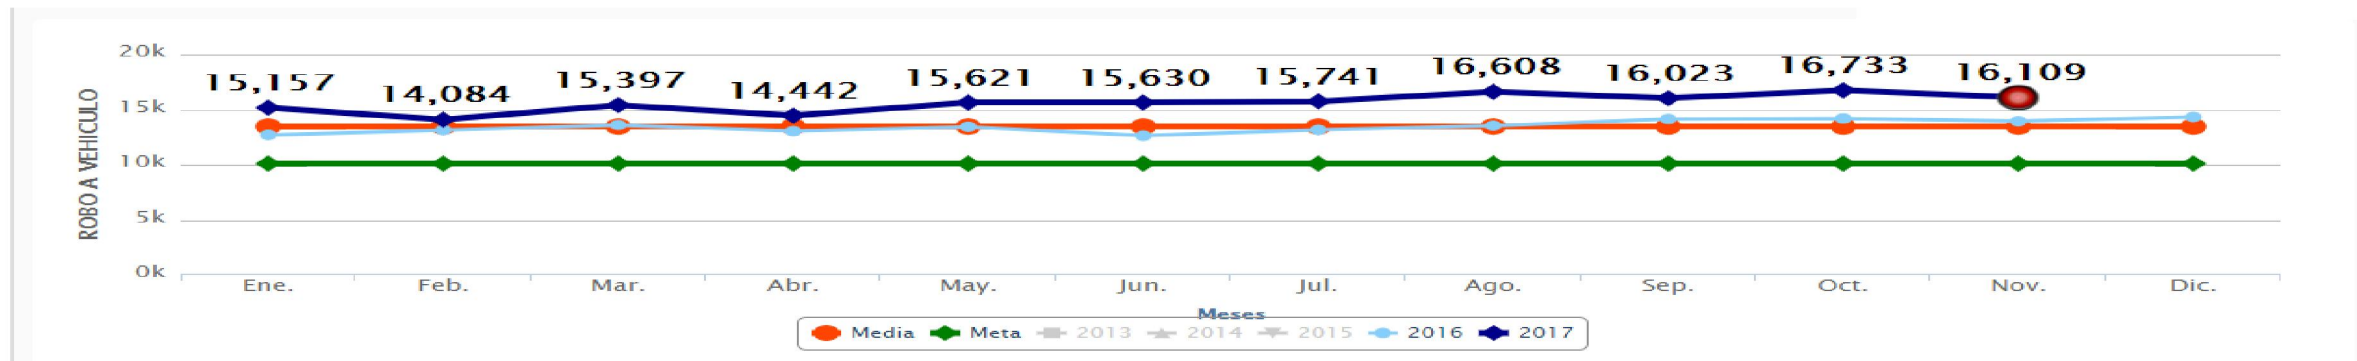

SEMÁFORO DELICTIVO SINALOA

DICIEMBRE 2017

Semáforo Delictivo Sinaloa Diciembre de 2017

- La media del Semáforo Delictivo es el promedio histórico de los últimos tres años en cada delito. Cuando un delito aparece en verde es porque su incidencia bajó un 25% o más, aparece en amarillo cuando la incidencia del delito bajó pero no alcanza el 25% por debajo de la media y se torna rojo cuando el delito sobrepasa esa media.

Semáforo Delictivo Sinaloa Diciembre de 2017

COORDINACIÓN GENERAL

Incidencia HOMICIDIOS En Sinaloa, Diciembre 2017

Incidencia HOMICIDIOS En México, Noviembre 2017

Semáforo Delictivo Sinaloa Diciembre de 2017

Incidencia **ROBO A VEHICULO**
En Sinaloa, Diciembre 2017

Incidencia **ROBO A VEHICULO**
En México, Noviembre 2017

Semáforo Delictivo Sinaloa Diciembre de 2017

Incidencia SECUESTRO En Sinaloa, Diciembre 2017

Incidencia SECUESTRO En México, Noviembre 2017

Semáforo Delictivo Sinaloa Diciembre de 2017

COORDINACIÓN GENERAL

Incidencia ROBO A NEGOCIO En Sinaloa, Diciembre 2017

Incidencia ROBO A NEGOCIO En México, Noviembre 2017