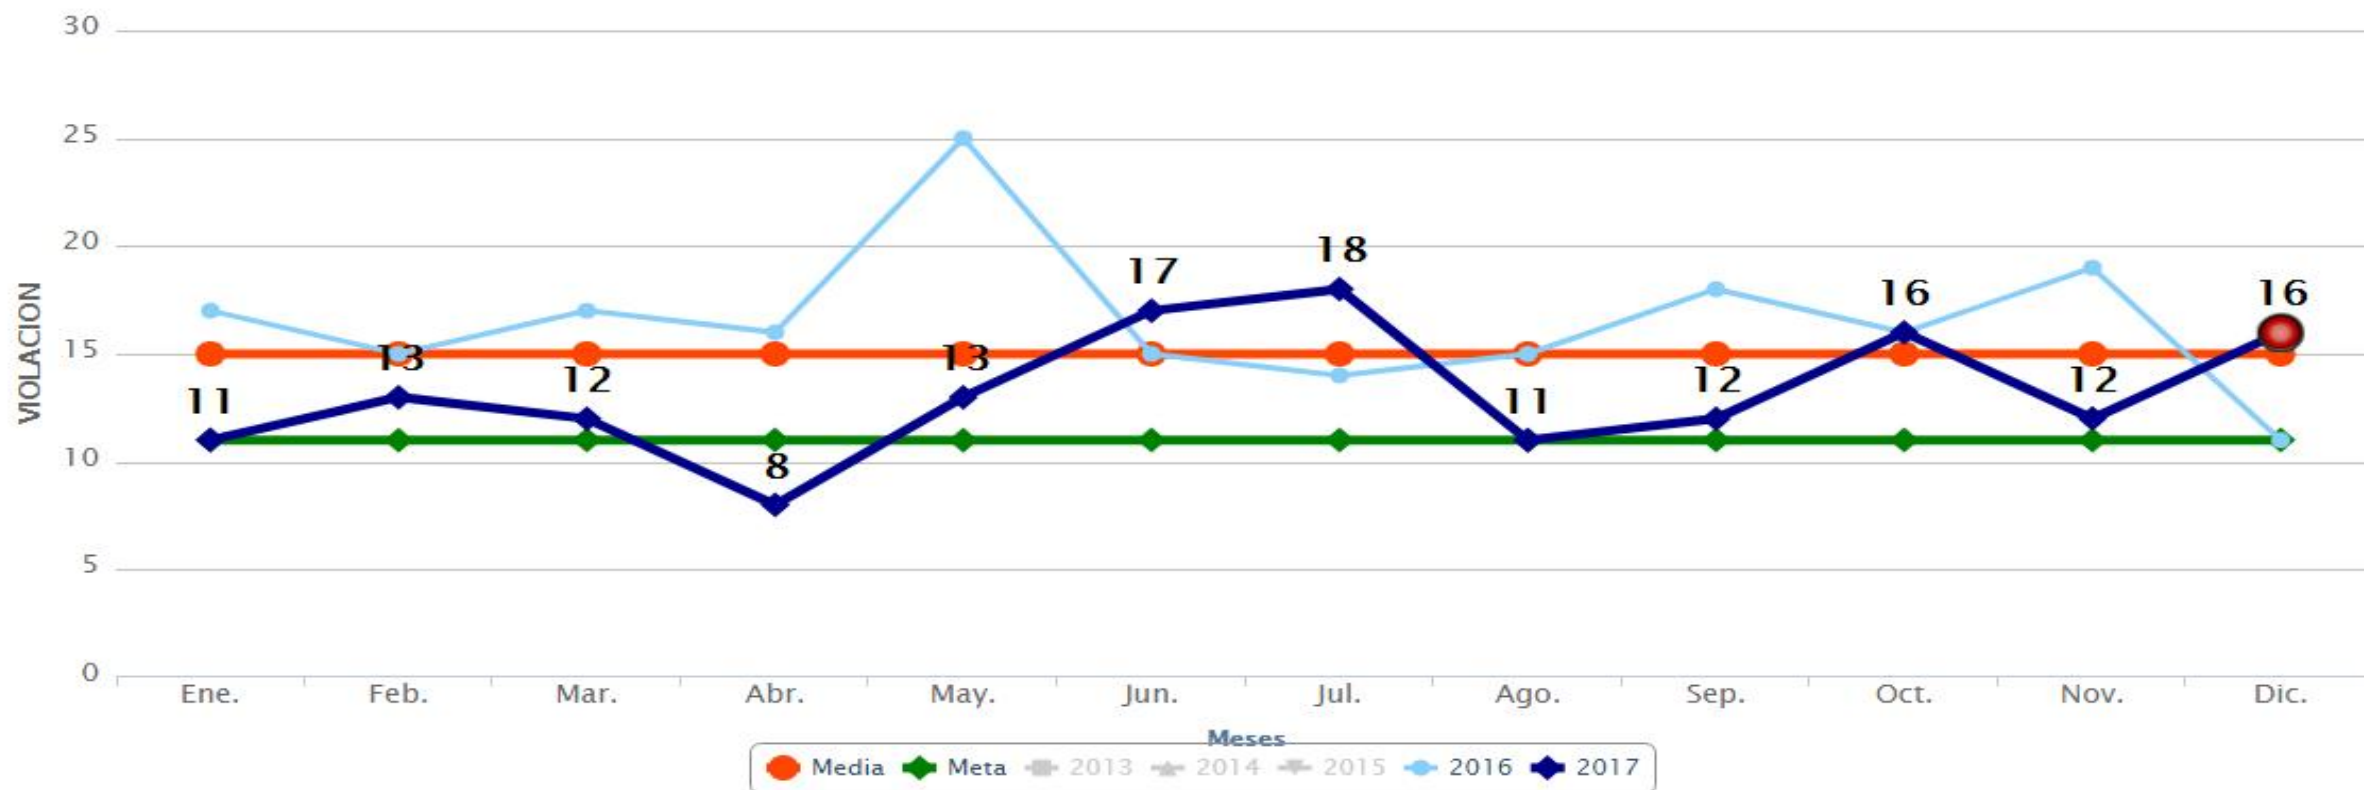

SEMÁFORO DELICTIVO SINALOA

DICIEMBRE 2017

Semáforo Delictivo Sinaloa Diciembre de 2017

- La media del Semáforo Delictivo es el promedio histórico de los últimos tres años en cada delito. Cuando un delito aparece en verde es porque su incidencia bajó un 25% o más, aparece en amarillo cuando la incidencia del delito bajó pero no alcanza el 25% por debajo de la media y se torna rojo cuando el delito sobrepasa esa media.

Incidencia **ROBO A VEHICULO**
En Sinaloa, Diciembre 2017

Incidencia **ROBO A VEHICULO**
En México, Noviembre 2017

Semáforo Delictivo Sinaloa Diciembre de 2017

Incidencia SECUESTRO En Sinaloa, Diciembre 2017

Incidencia SECUESTRO En México, Noviembre 2017

Semáforo Delictivo Sinaloa Diciembre de 2017

COORDINACIÓN GENERAL

Incidencia ROBO A NEGOCIO En Sinaloa, Diciembre 2017

Incidencia ROBO A NEGOCIO En México, Noviembre 2017

Semáforo Delictivo Sinaloa Diciembre de 2017

Incidencia VIOLACION En Sinaloa, Diciembre 2017

Semáforo Delictivo Sinaloa Diciembre de 2017

Incidencia EXTORSION En Sinaloa, Diciembre 2017

Semáforo Delictivo Sinaloa Diciembre de 2017