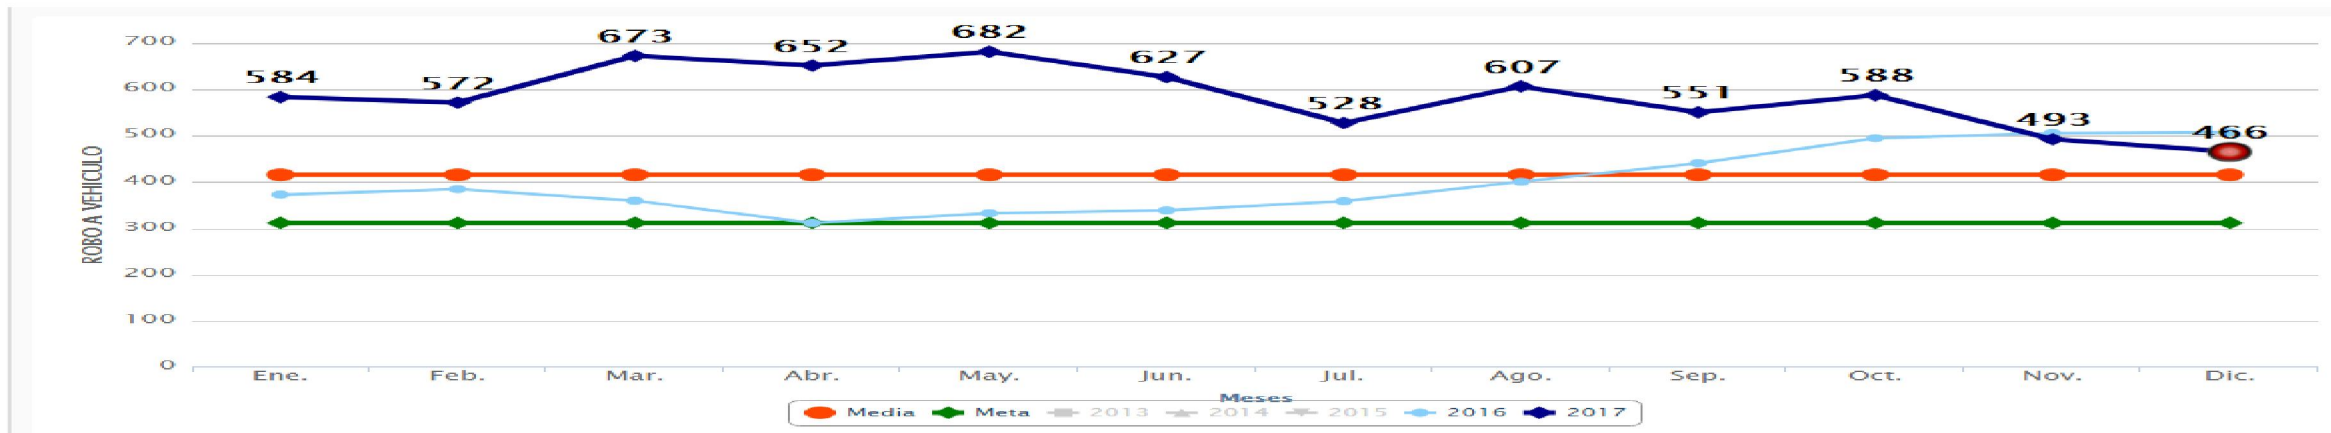

SEMÁFORO DELICTIVO SINALOA

DICIEMBRE 2017

Semáforo Delictivo Sinaloa Diciembre de 2017

- La media del Semáforo Delictivo es el promedio histórico de los últimos tres años en cada delito. Cuando un delito aparece en verde es porque su incidencia bajó un 25% o más, aparece en amarillo cuando la incidencia del delito bajó pero no alcanza el 25% por debajo de la media y se torna rojo cuando el delito sobrepasa esa media.

Semáforo Delictivo Sinaloa Diciembre de 2017

COORDINACIÓN GENERAL

Incidencia HOMICIDIOS En Sinaloa, Diciembre 2017

Incidencia HOMICIDIOS En México, Noviembre 2017

Semáforo Delictivo Sinaloa Diciembre de 2017

Incidencia **ROBO A VEHICULO**
En Sinaloa, Diciembre 2017

Incidencia **ROBO A VEHICULO**
En México, Noviembre 2017

Semáforo Delictivo Sinaloa Diciembre de 2017

Incidencia SECUESTRO En Sinaloa, Diciembre 2017

Incidencia SECUESTRO En México, Noviembre 2017

Semáforo Delictivo Sinaloa Diciembre de 2017

COORDINACIÓN GENERAL

Incidencia ROBO A NEGOCIO En Sinaloa, Diciembre 2017

Incidencia ROBO A NEGOCIO En México, Noviembre 2017