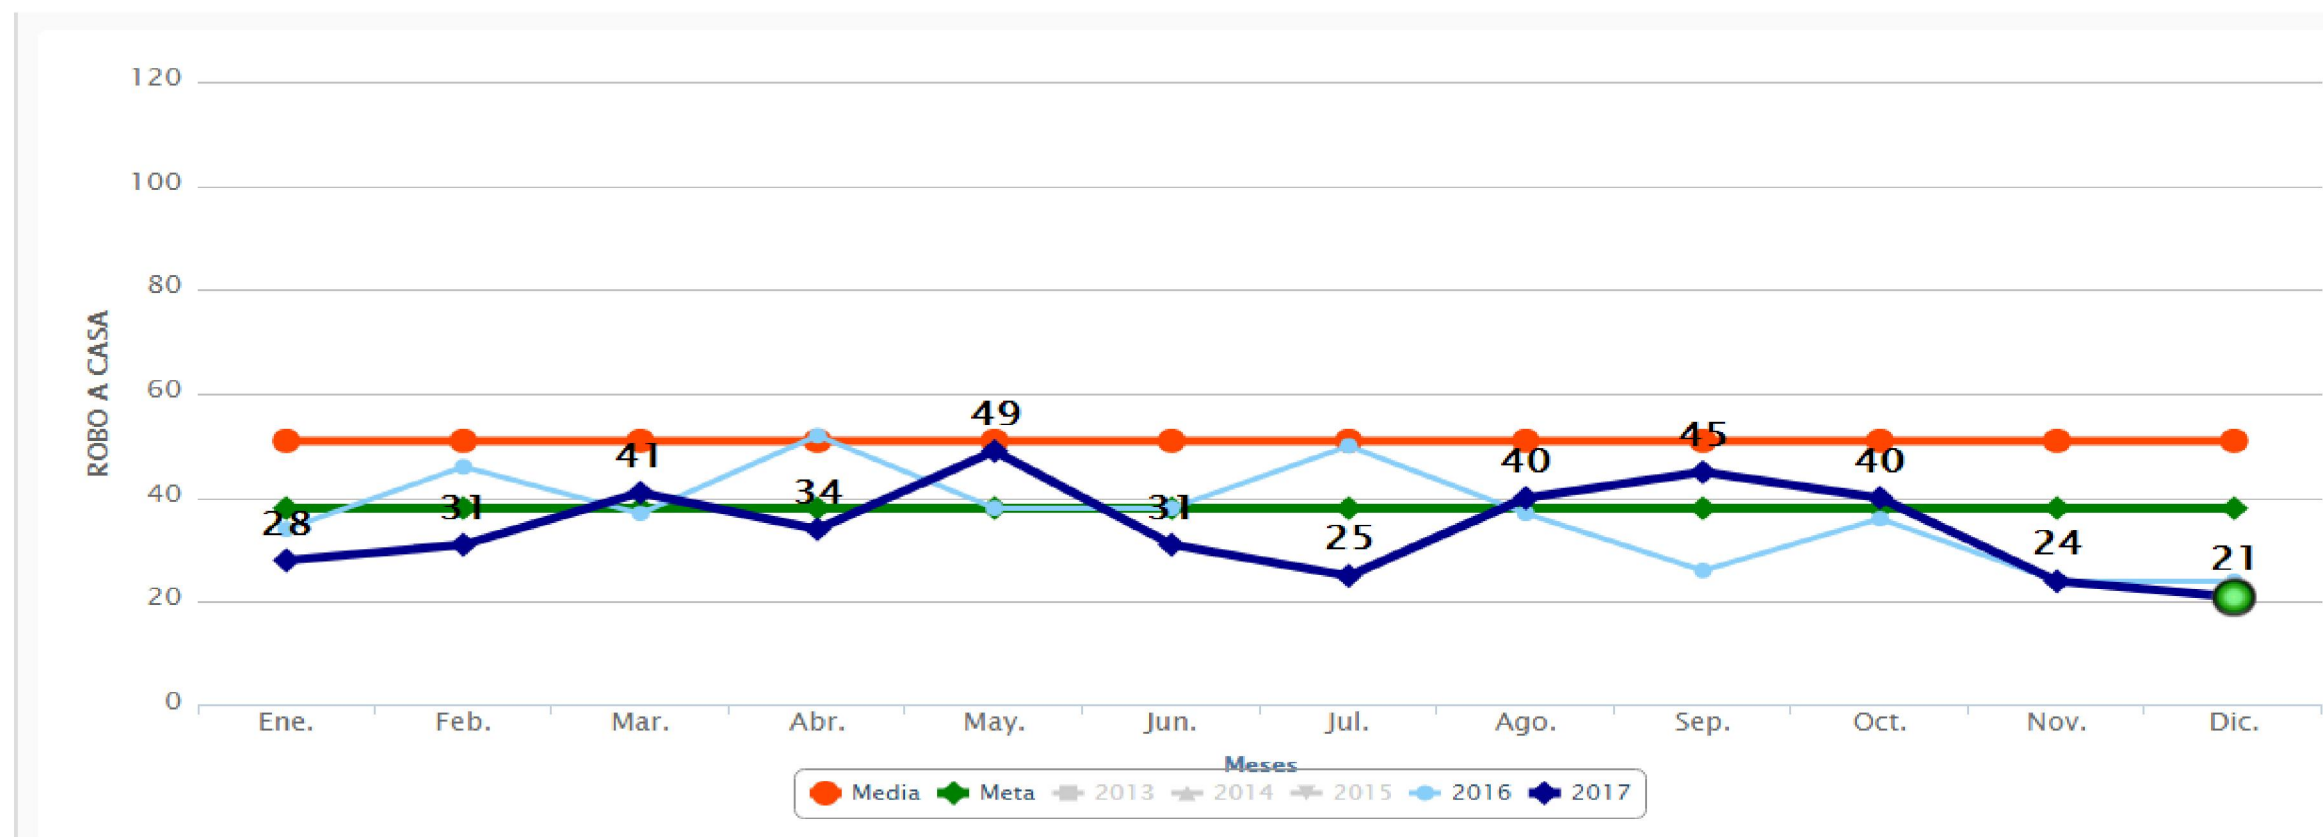

SEMÁFORO DELICTIVO SINALOA

DICIEMBRE 2017

Semáforo Delictivo Sinaloa Diciembre de 2017

- La media del Semáforo Delictivo es el promedio histórico de los últimos tres años en cada delito. Cuando un delito aparece en verde es porque su incidencia bajó un 25% o más, aparece en amarillo cuando la incidencia del delito bajó pero no alcanza el 25% por debajo de la media y se torna rojo cuando el delito sobrepasa esa media.

Semáforo Delictivo Sinaloa Diciembre de 2017

Incidencia VIOLACION En Sinaloa, Diciembre 2017

Semáforo Delictivo Sinaloa Diciembre de 2017

Incidencia EXTORSION En Sinaloa, Diciembre 2017

Semáforo Delictivo Sinaloa Diciembre de 2017

Incidencia **ROBO A CASA** En Sinaloa, Diciembre 2017

Semáforo Delictivo Sinaloa Diciembre de 2017

Incidencia LESIONES En Sinaloa, Diciembre 2017

Semáforo Delictivo Sinaloa Diciembre de 2017

COORDINACIÓN GENERAL

Incidencia FEMINICIDIO En Sinaloa, Diciembre 2017

Semáforo Delictivo Sinaloa Diciembre de 2017

Incidencia VIOLENCIA FAMILIAR En Sinaloa, Diciembre 2017

SEMÁFORO DELICTIVO CULIACÁN

DICIEMBRE 2017

COORDINACIÓN GENERAL