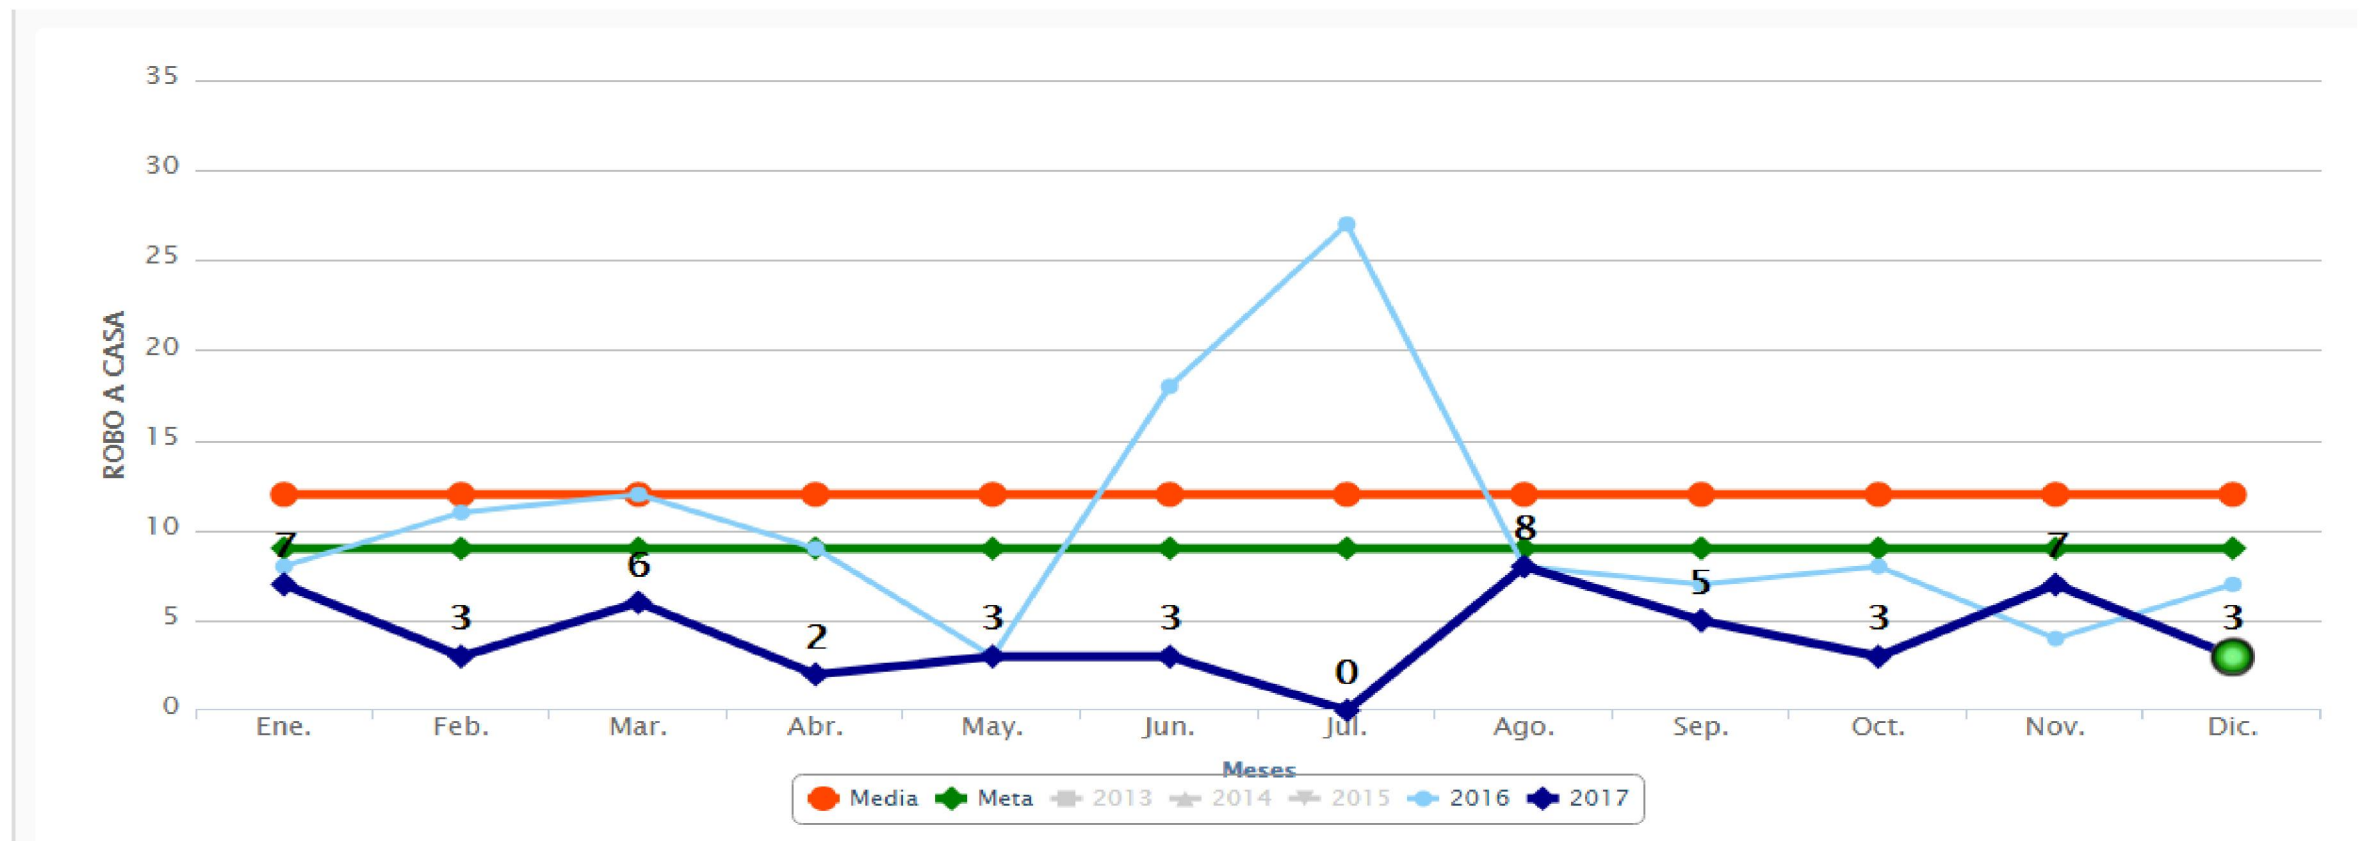

Culiacán

COORDINACIÓN GENERAL

Incidencia **ROBO A NEGOCIO** En Culiacan, Diciembre 2017

Semáforo Delictivo Sinaloa Diciembre de 2017

Culiacán

COORDINACIÓN GENERAL

Incidencia SECUESTRO

En Culiacan, Diciembre 2017

Semáforo Delictivo Sinaloa Diciembre de 2017

Culiacán

COORDINACIÓN GENERAL

Incidencia **ROBO A CASA** En Culiacan, Diciembre 2017

Semáforo Delictivo Sinaloa Diciembre de 2017

Culiacán

Incidencia LESIONES En Culiacan, Diciembre 2017

Semáforo Delictivo Sinaloa Diciembre de 2017

Culiacán

Incidencia VIOLACION En Culiacan, Diciembre 2017

Semáforo Delictivo Sinaloa Diciembre de 2017

“Para que el mal triunfe, solo se necesita que los hombres buenos no hagan nada.”