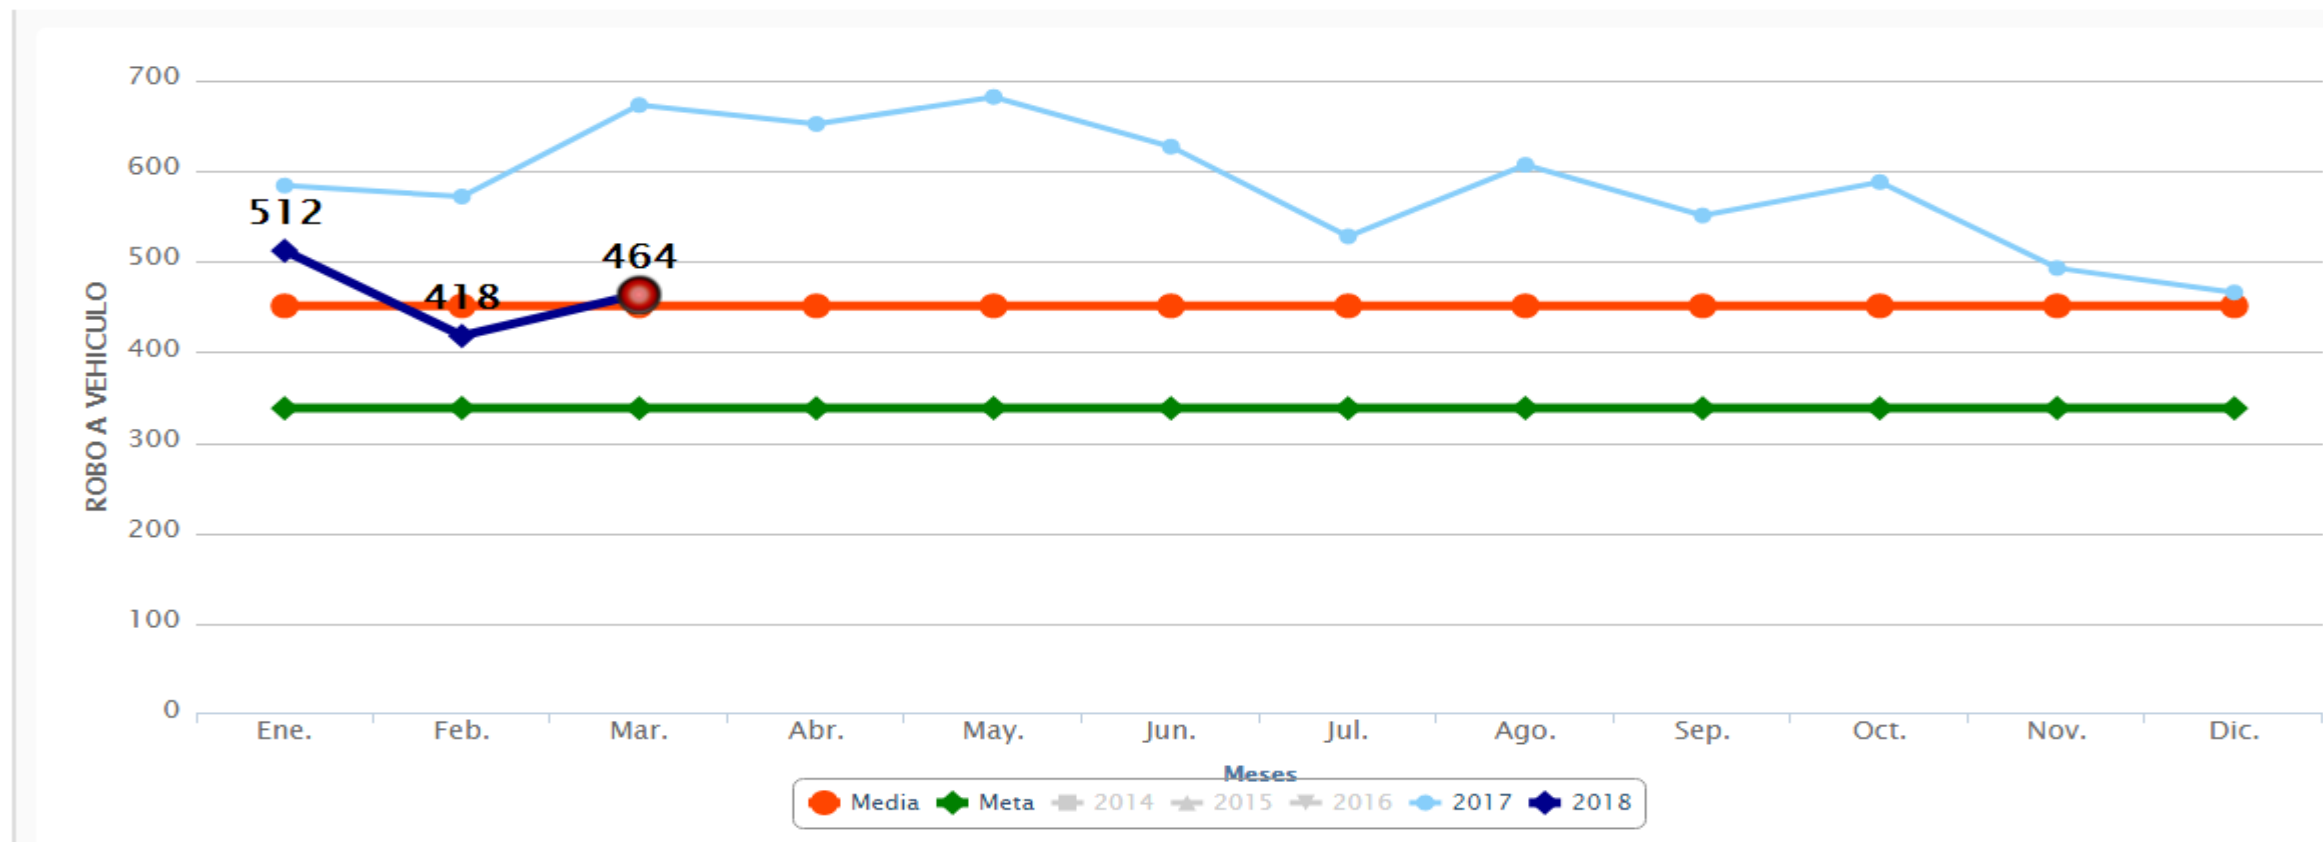

Violación

Consideraciones:

Violación			
Sinaloa Población: 2'966,321 habs. Superficie: 57,365 Km²	Mes y año	Total	Tasa 100 mil habs.
	Marzo 2018	14	0.47
	Febrero 2018	8	0.26
	Marzo 2017	12	0.40
	Total 2017	159	5.36
	Total 2018	31	1.04

- En marzo el delito de violación con 14 casos y una tasa de 0.47, aumenta en un 75% sobre los 8 de febrero. En relación con marzo de 2017 el incremento del 16.66%.
- El acumulado del primer trimestre es de 31 denuncias ante la FGES.

Incidencia **ROBO A VEHICULO** En Sinaloa, Marzo 2018