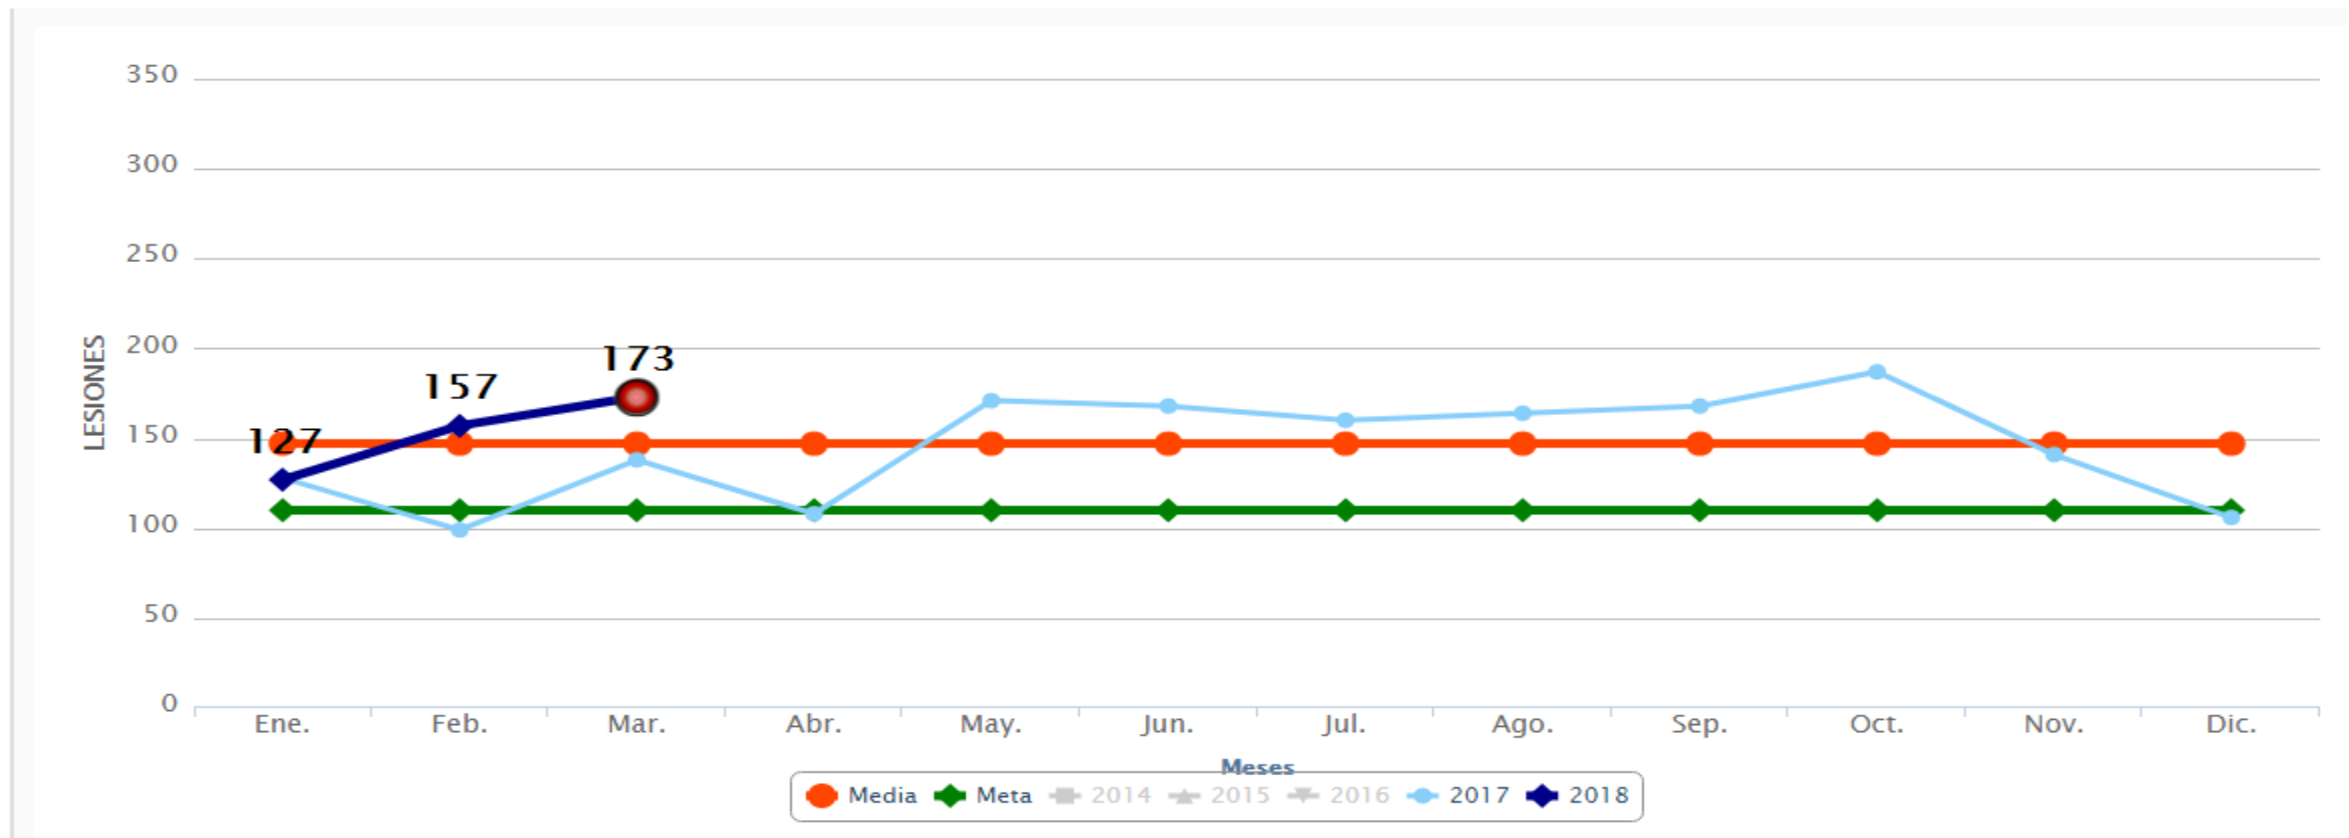

Incidencia LESIONES En Sinaloa, Marzo 2018