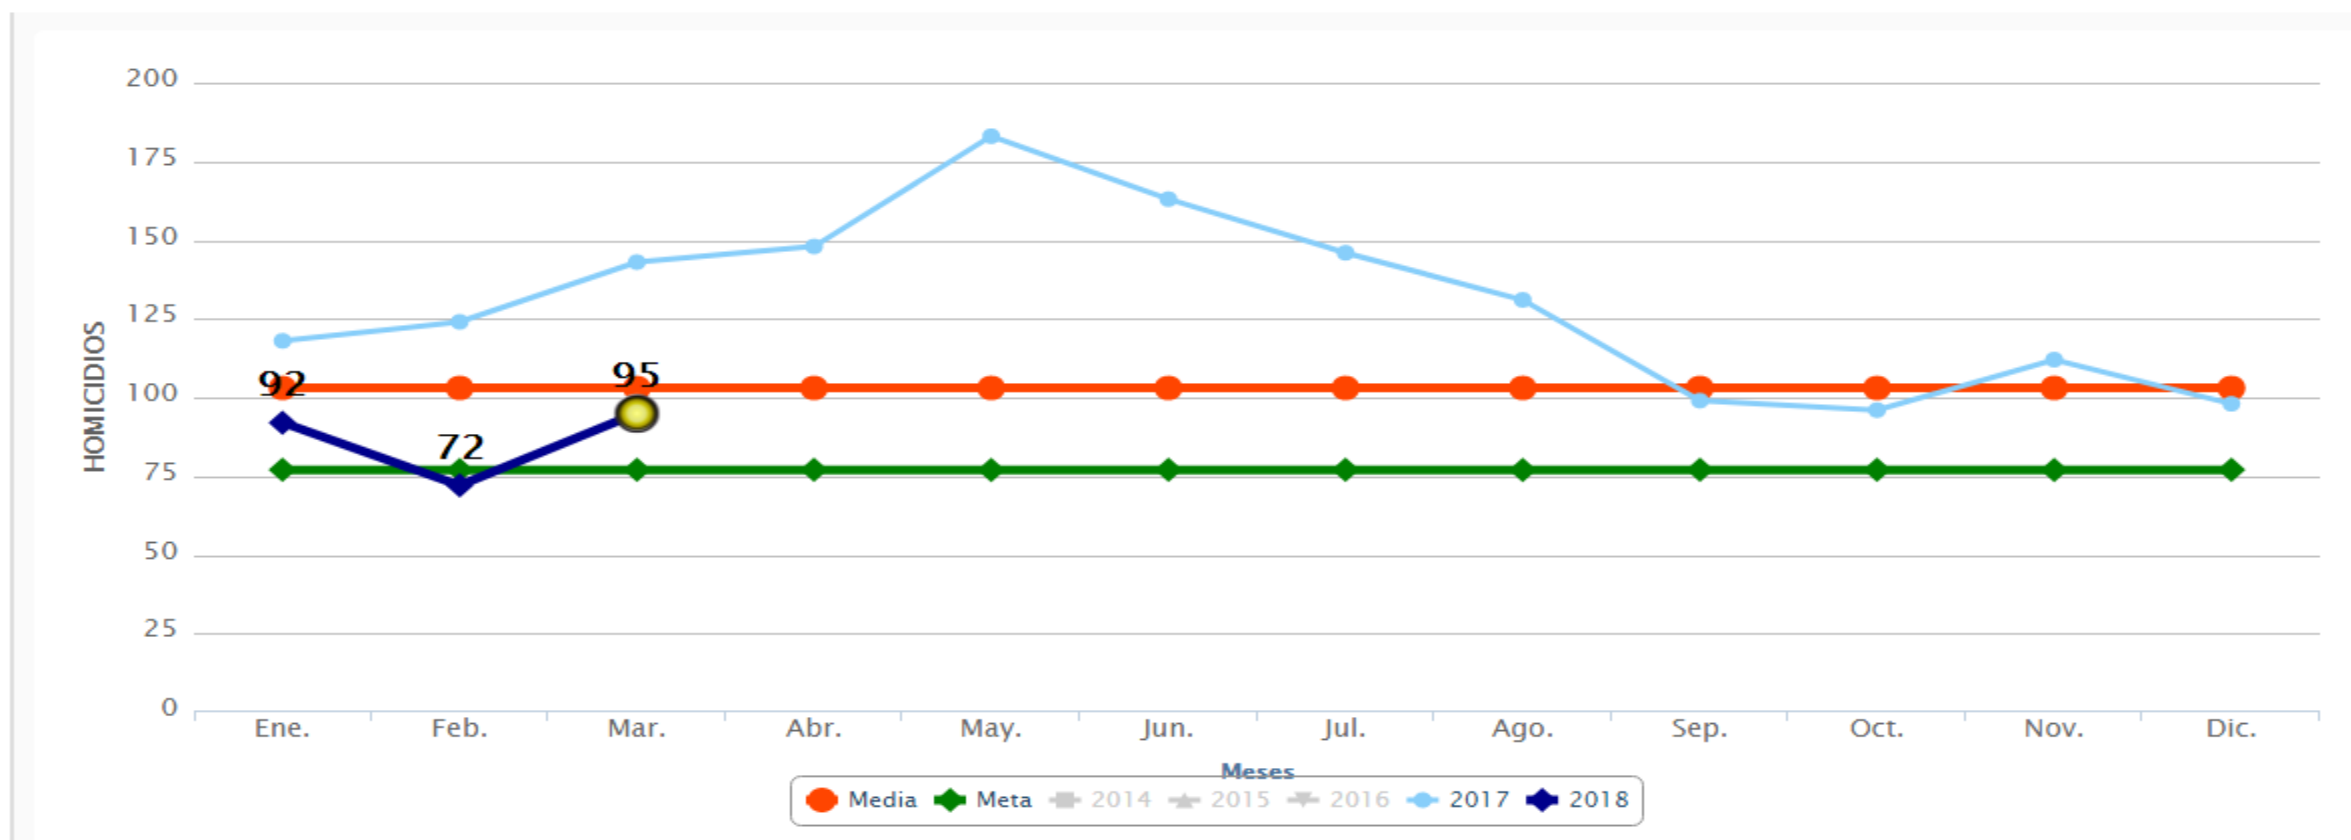

Robo a Negocio

Consideraciones:

Robo a negocio				
	Mes y año	Total	Tasa 100 mil hab.	
Sinaloa Población: 2'966,321 hab. Superficie: 57,365 Km²	Marzo 2018	62	2.09	
	Febrero 2018	93	3.13	
	Marzo 2017	68	2.29	
	Total 2017	779	26.2	
	Total 2018	231	7.78	

- En marzo de 2018 el robo a negocios registró 62 denuncias y una tasa de 2.09, disminuyendo en un -33.33% contra las 93 de febrero; contrastado con los 68 incidentes de marzo de 2017, disminuye en un -8.82%.
- El total del primer trimestre del año registra 229 denuncias ante la FGES.

Incidencia HOMICIDIOS En Sinaloa, Marzo 2018