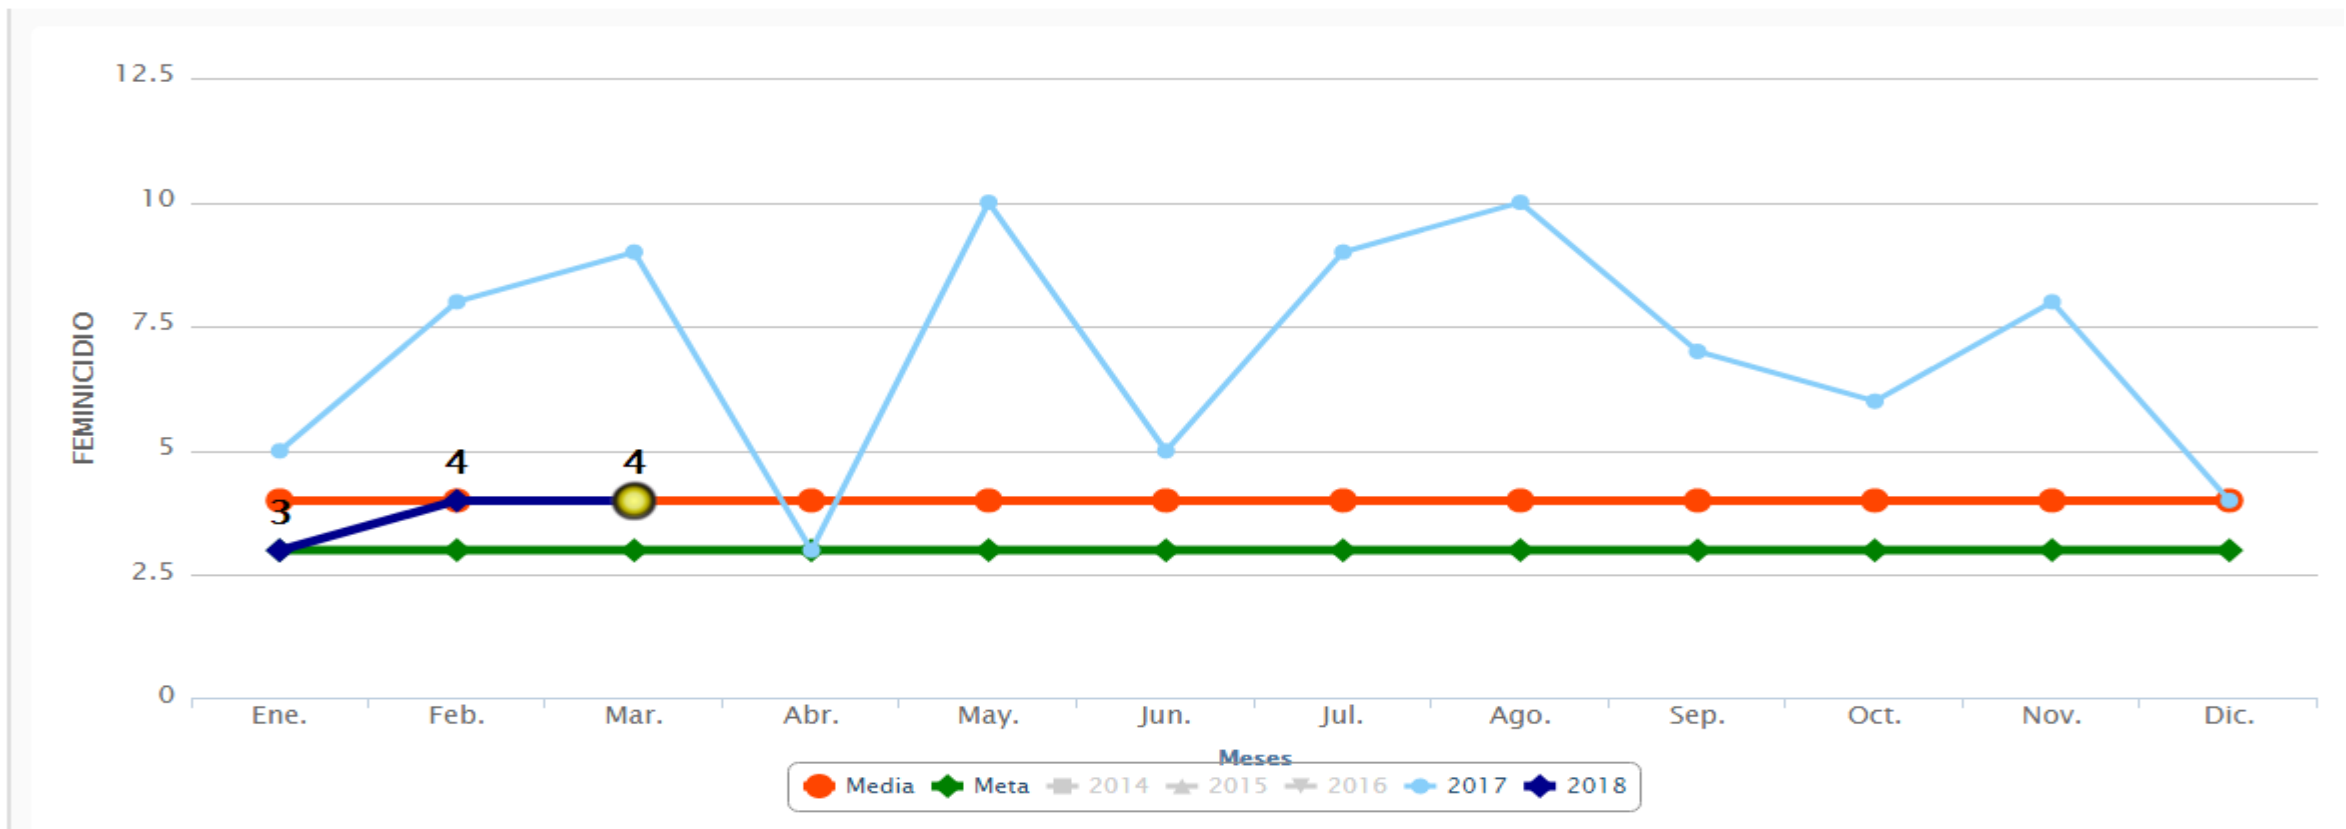

Incidencia FEMINICIDIO En Sinaloa, Marzo 2018

Feminicidio

Consideraciones:

Feminicidio			
Sinaloa Población: 2'966,321 habs. Superficie: 57,365 Km²	Mes y año	Total	Tasa 100 mil habs.
	Marzo 2018	4	0.26
	Febrero 2018	4	
	Marzo 2017	9	0.59
	Total 2017	84	5.59
	Total 2018	11	0.73

(Nota: todas las tasas en el delito de feminicidio son en relación al número de población de mujeres, ya sea a nivel estatal o municipal)

- El feminicidio en marzo tiene 4 denuncias y una tasa de 0.26, la misma cifra que presentó en el mes de febrero; en relación a las 9 el mes de marzo de 2017, disminuye en un -55.5%.
- Durante el primer trimestre de 2018 se registran 11 casos.
- En marzo la herramienta Semáforo Delictivo ubica en rojo al municipio de Culiacán con 3 casos y una tasa de 0.64 por cada 100 mil habitantes.