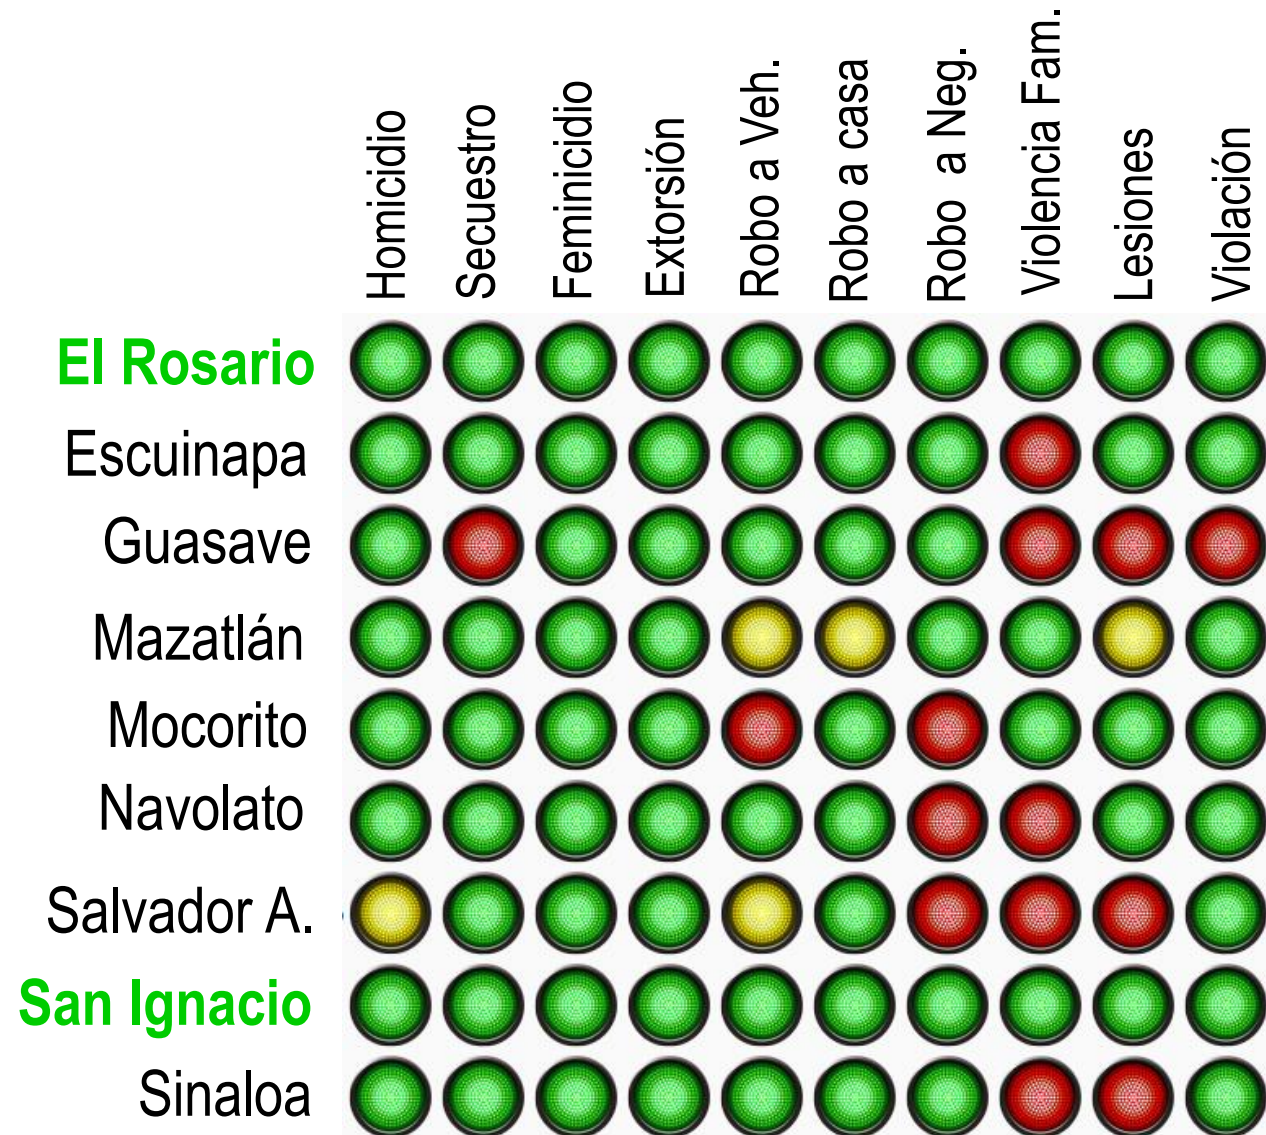

# SEMÁFORO DELICTIVO SINALOA

---

MARZO 2018

## Semáforo Delictivo Sinaloa Marzo de 2018

La **MEDIA** del Semáforo Delictivo es el promedio histórico de los últimos tres años en cada delito...

- Cuando un delito aparece en **VERDE** es porque su incidencia bajó un 25% o más de la media,
- Aparece en **AMARILLO** cuando la incidencia del delito bajó pero no alcanza el 25% por debajo de la media y,
- Aparece en **ROJO** cuando el delito sobrepasa en cualquier porcentaje la media.

# Semáforo Delictivo Sinaloa Marzo de 2018

# Semáforo Delictivo Sinaloa Marzo de 2018

COORDINACIÓN GENERAL