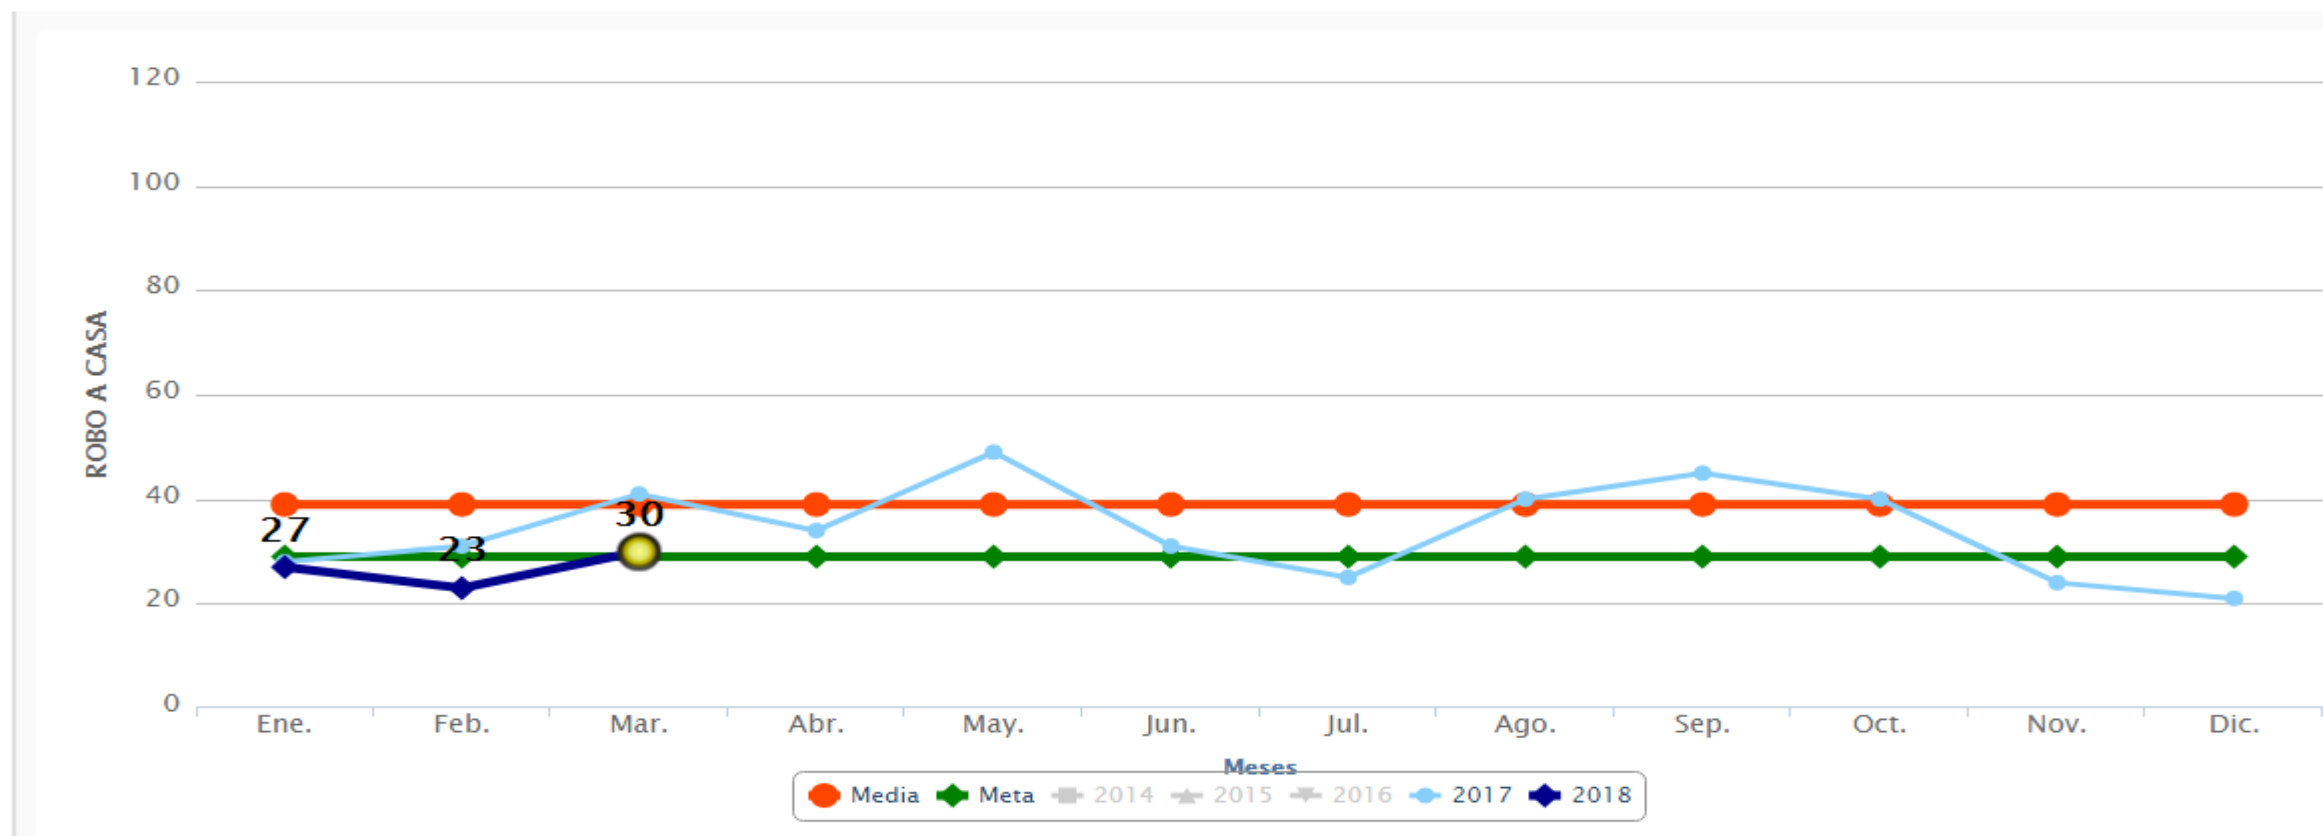

Incidencia ROBO A CASA En Sinaloa, Marzo 2018

Robo a casa

Consideraciones:

Robo a casas			
	Mes y año	Total	Tasa 100 mil hab.
Sinaloa Población: 2'966,321 hab. Superficie: 57,365 Km²	Marzo 2018	30	1.01
	Febrero 2018	23	0.77
	Marzo 2017	41	1.38
	Total 2017	409	13.78
	Total 2018	80	2.69

- El robo a casas en marzo registra 30 denuncias y una tasa de 1.01, esto significa un incremento del 30.43% sobre las 23 de febrero de 2018, mientras que, contra los 41 hechos de su mes par del año anterior, disminuye en un -26.82%.
- Durante el primer trimestre de 2018 se registran 80 carpetas de investigación en la FGES.
- El Semáforo Delictivo ubica en rojo durante el mes de marzo a: Ahome con 6, Badiraguato con 2 y el Fuerte con 1; demarcaciones que tienen tasas de: 1.33, 6.28 y 0.99, en relación a 100 mil habitantes.