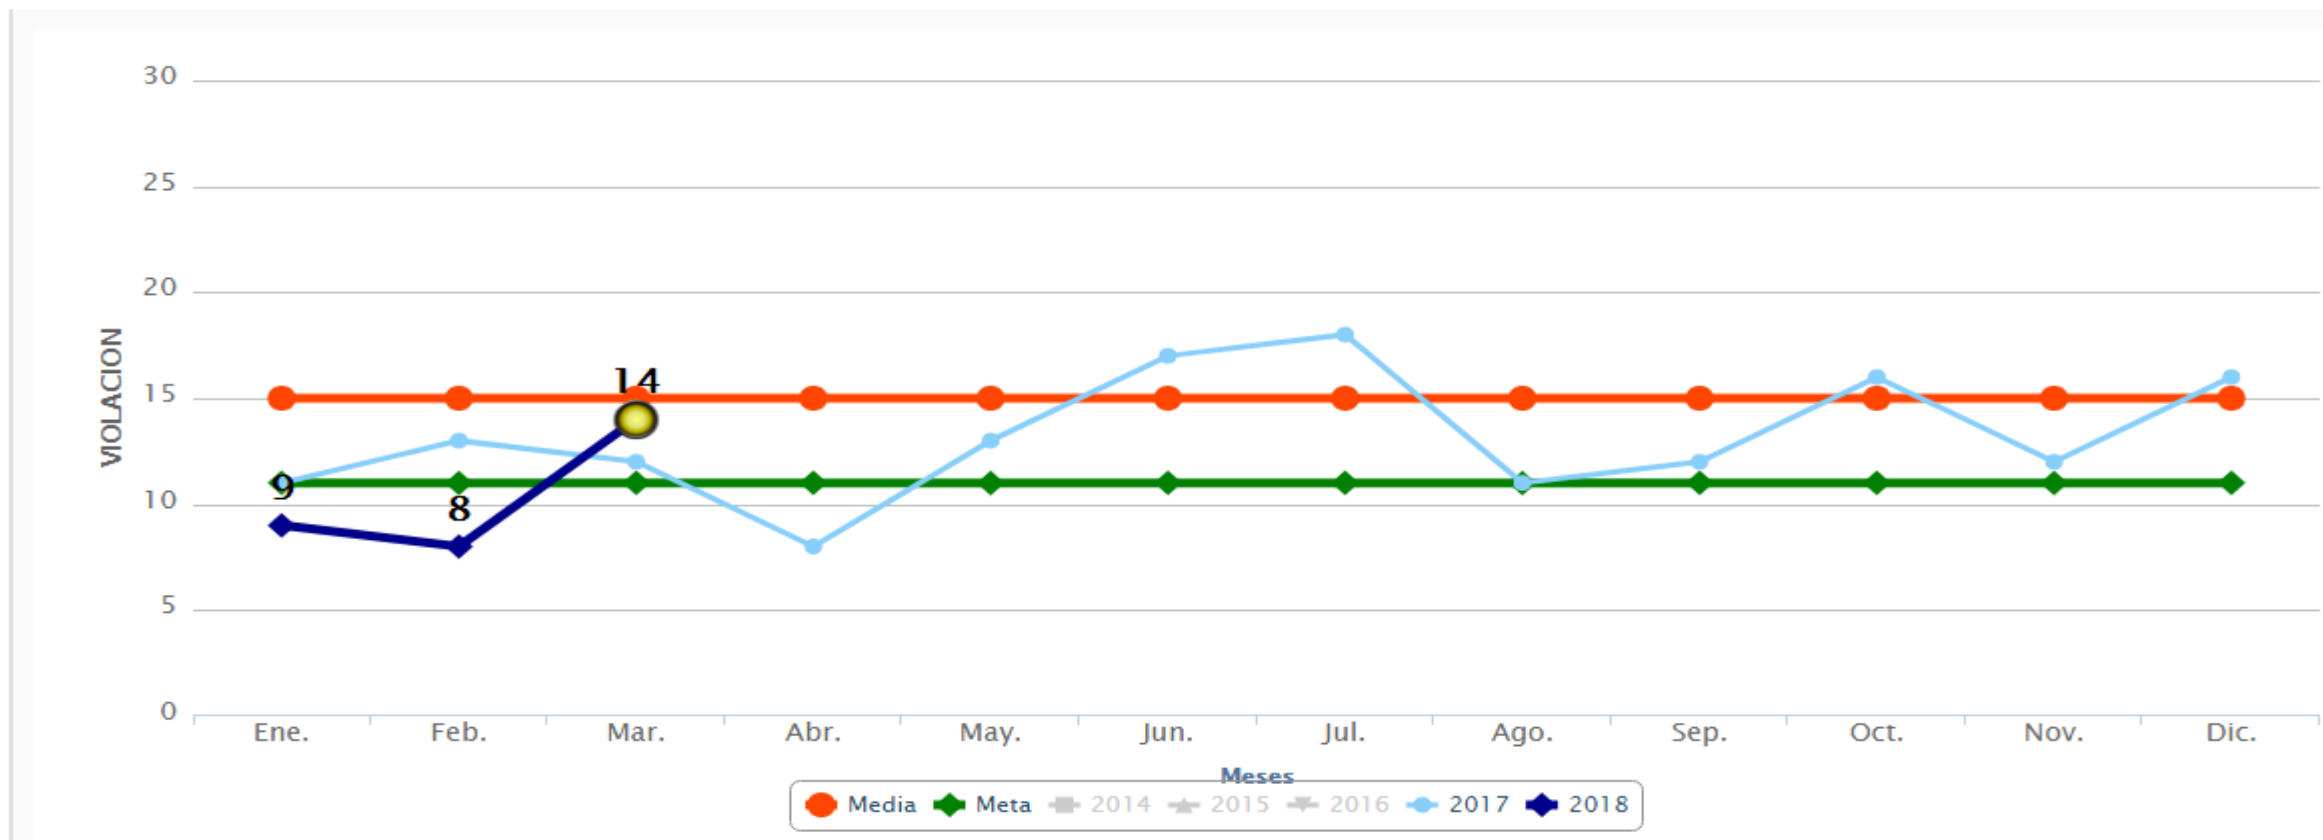

Incidencia VIOLACION En Sinaloa, Marzo 2018

Violación

Consideraciones:

Violación			
Sinaloa Población: 2'966,321 habs. Superficie: 57,365 Km²	Mes y año	Total	Tasa 100 mil habs.
	Marzo 2018	14	0.47
	Febrero 2018	8	0.26
	Marzo 2017	12	0.40
	Total 2017	159	5.36
	Total 2018	31	1.04

- En marzo el delito de violación con 14 casos y una tasa de 0.47, aumenta en un 75% sobre los 8 de febrero. En relación con marzo de 2017 el incremento del 16.66%.
- El acumulado del primer trimestre es de 31 denuncias ante la FGES.