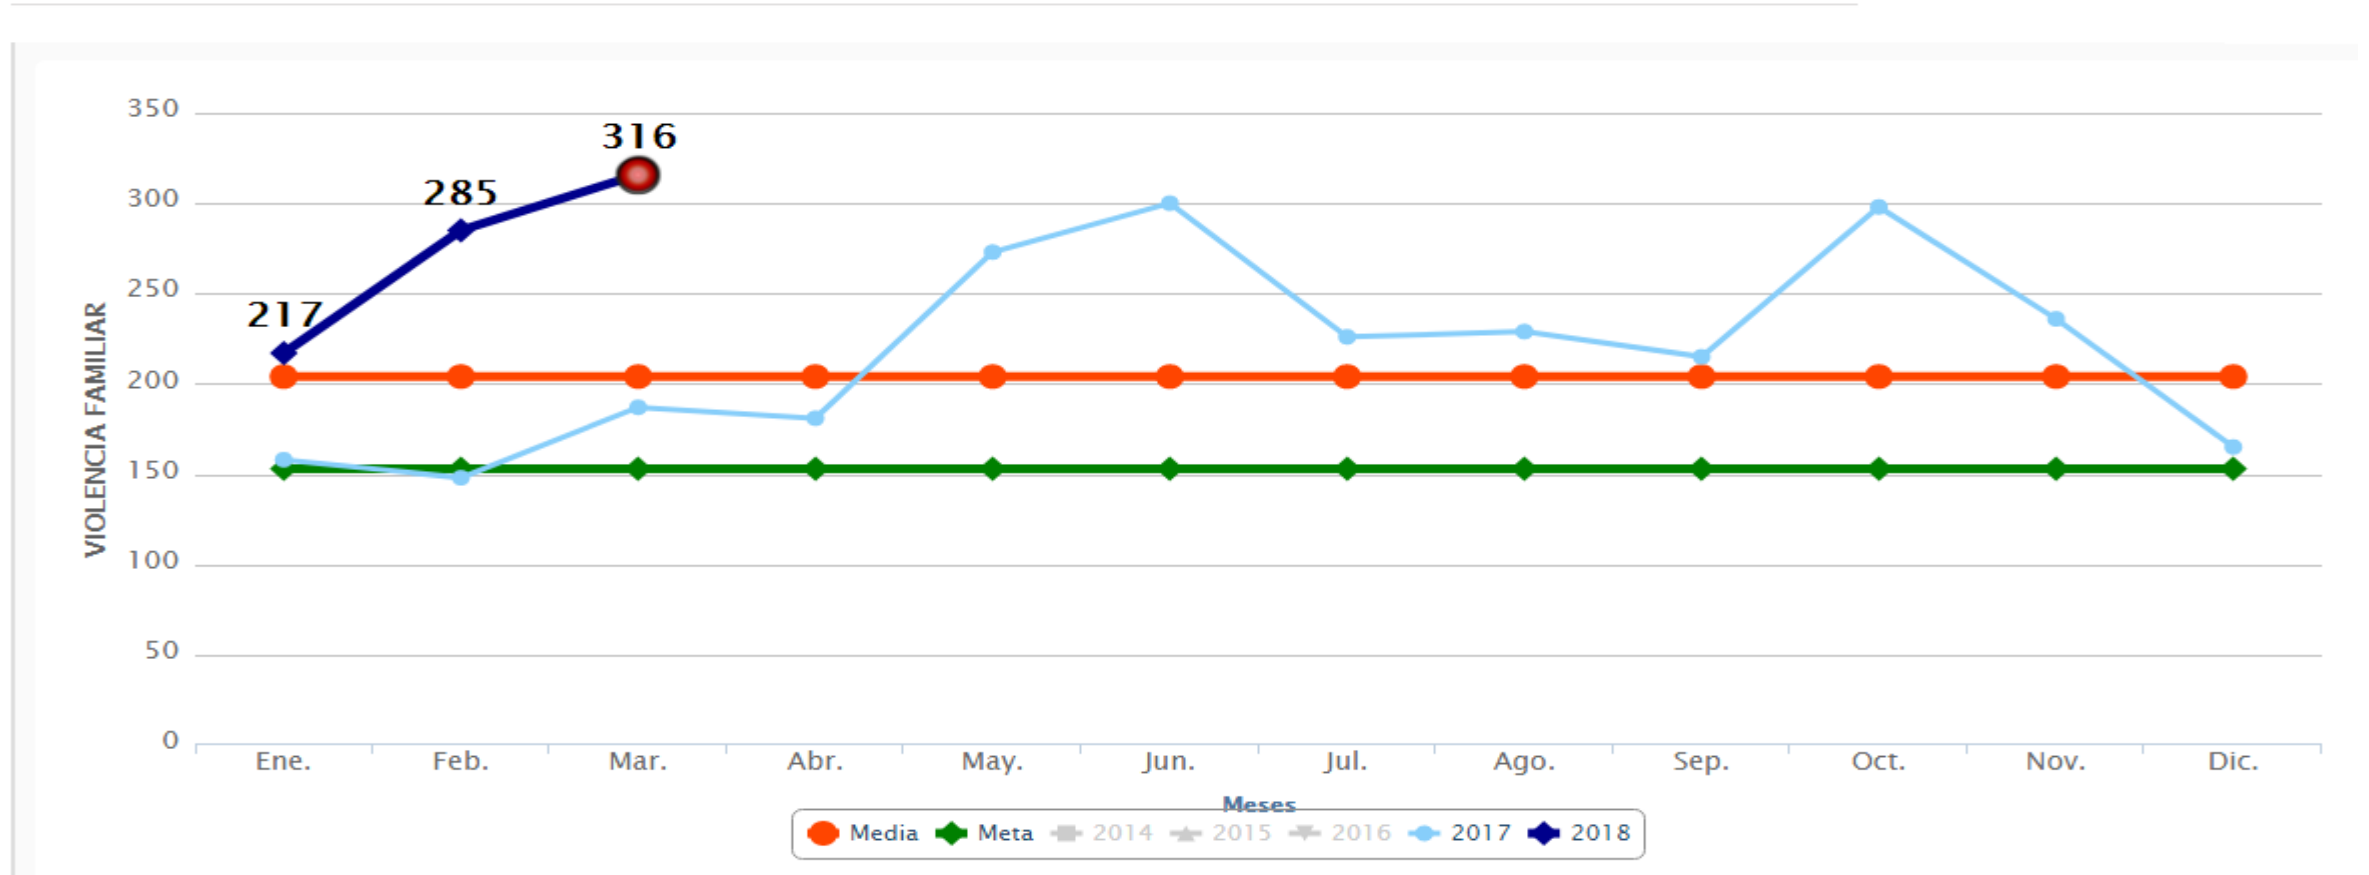

Semáforo Delictivo Sinaloa Marzo de 2018

Incidencia VIOLENCIA FAMILIAR En Sinaloa, Marzo 2018