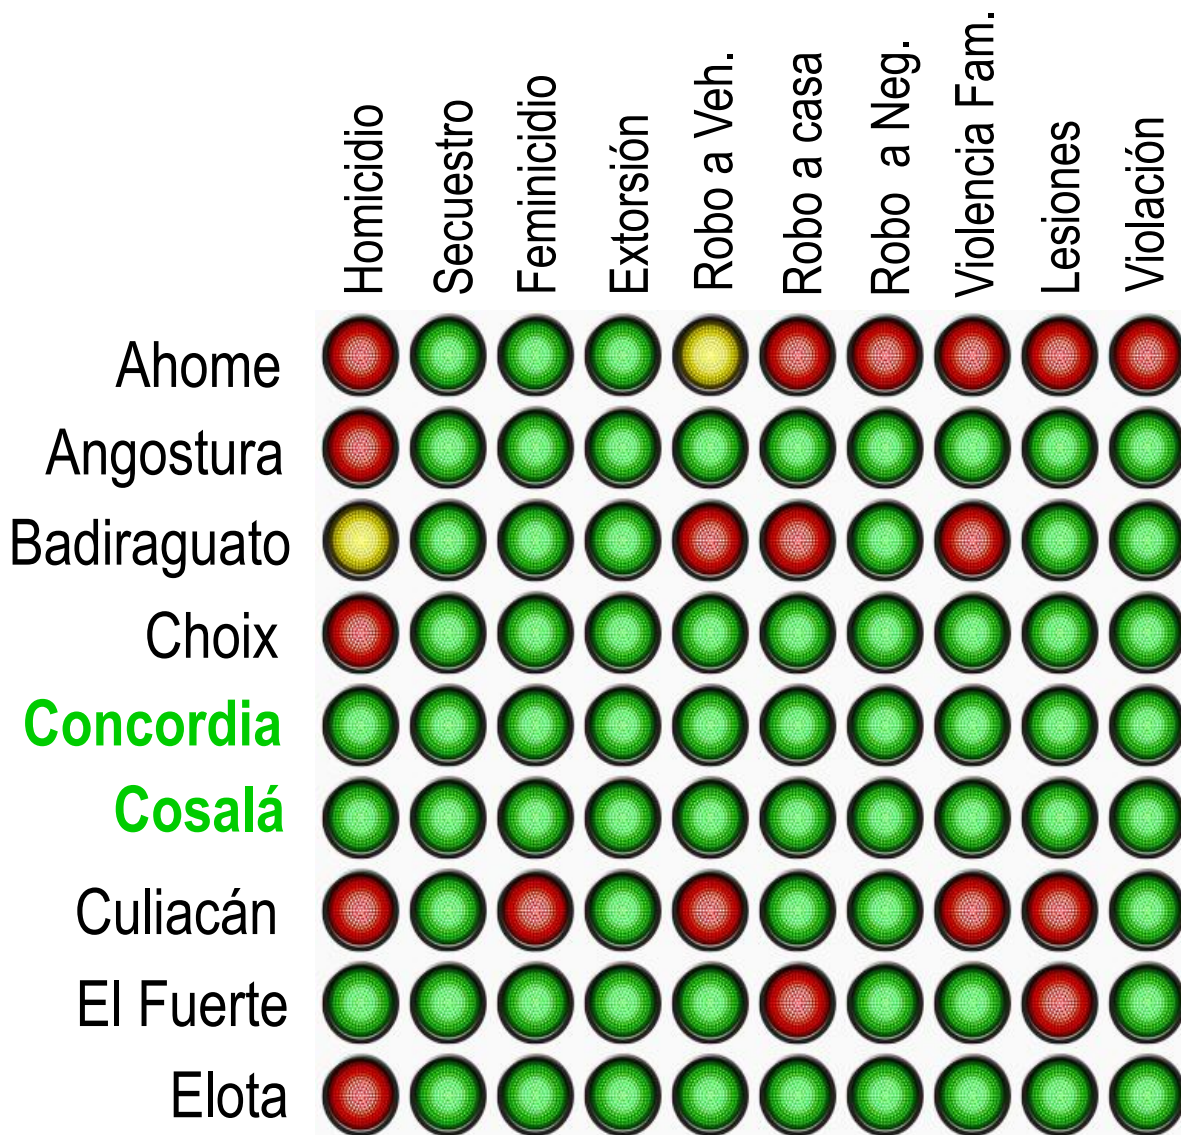

# SEMÁFORO DELICTIVO SINALOA

---

MARZO 2018

## Semáforo Delictivo Sinaloa Marzo de 2018

La **MEDIA** del Semáforo Delictivo es el promedio histórico de los últimos tres años en cada delito...

- Cuando un delito aparece en **VERDE** es porque su incidencia bajó un 25% o más de la media,
- Aparece en **AMARILLO** cuando la incidencia del delito bajó pero no alcanza el 25% por debajo de la media y,
- Aparece en **ROJO** cuando el delito sobrepasa en cualquier porcentaje la media.

# Semáforo Delictivo Sinaloa Marzo de 2018

# Semáforo Delictivo Sinaloa Marzo de 2018

COORDINACIÓN GENERAL