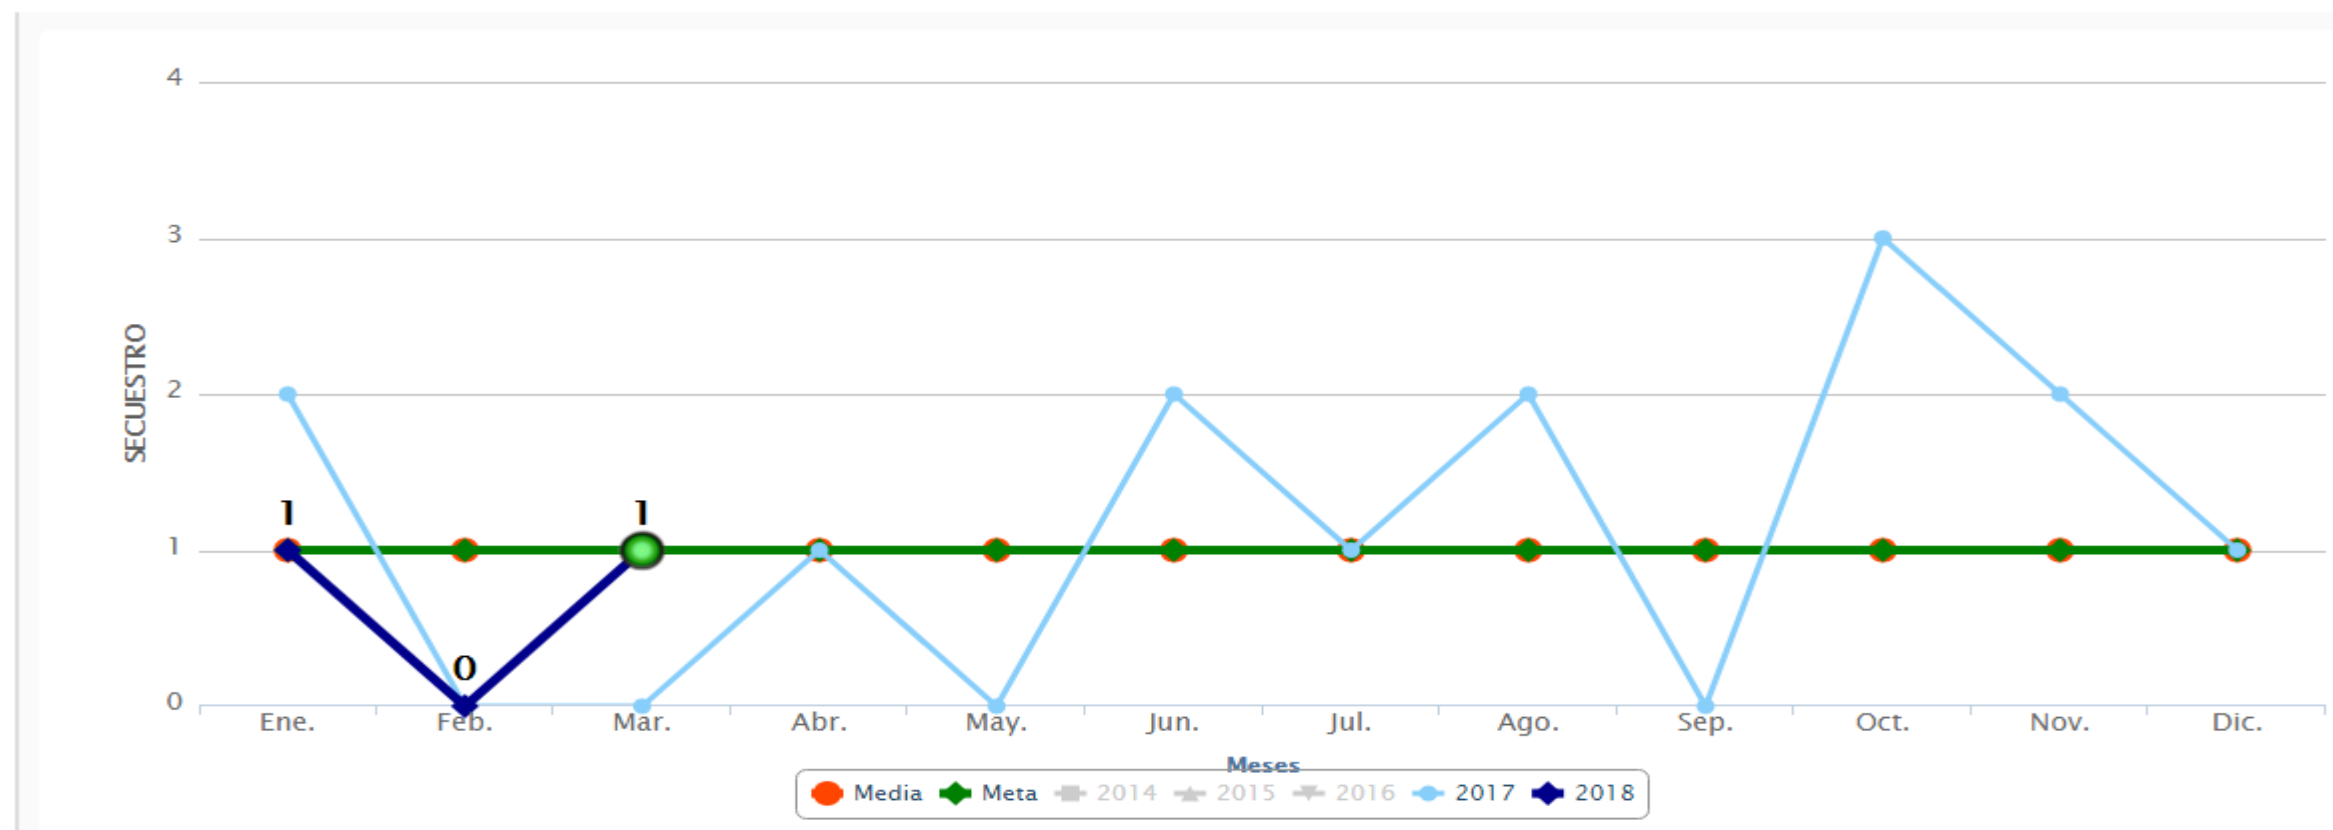

Incidencia SECUESTRO En Sinaloa, Marzo 2018

Secuestro

Consideraciones:

Secuestro			
	Mes y año	Total	Tasa 100 mil habs.
Sinaloa Población: 2'966,321 habs. Superficie: 57,365 Km²	Marzo 2018	1	0.03
	Febrero 2018	0	0
	Marzo 2017	0	0
	Total 2017	14	0.47
	Total 2018	2	0.06

- En marzo el secuestro presenta 1 denuncia, con una tasa de 0.03, que comparado con el mismo mes del año anterior y febrero del 2017, presenta un incremento del 100%.
- El primer trimestre de 2018 registra 2 secuestros en el estado.
- La herramienta ubica en rojo al municipio de Guasave con 1 incidente y una tasa de 0.33 por cada 100 mil habitantes.