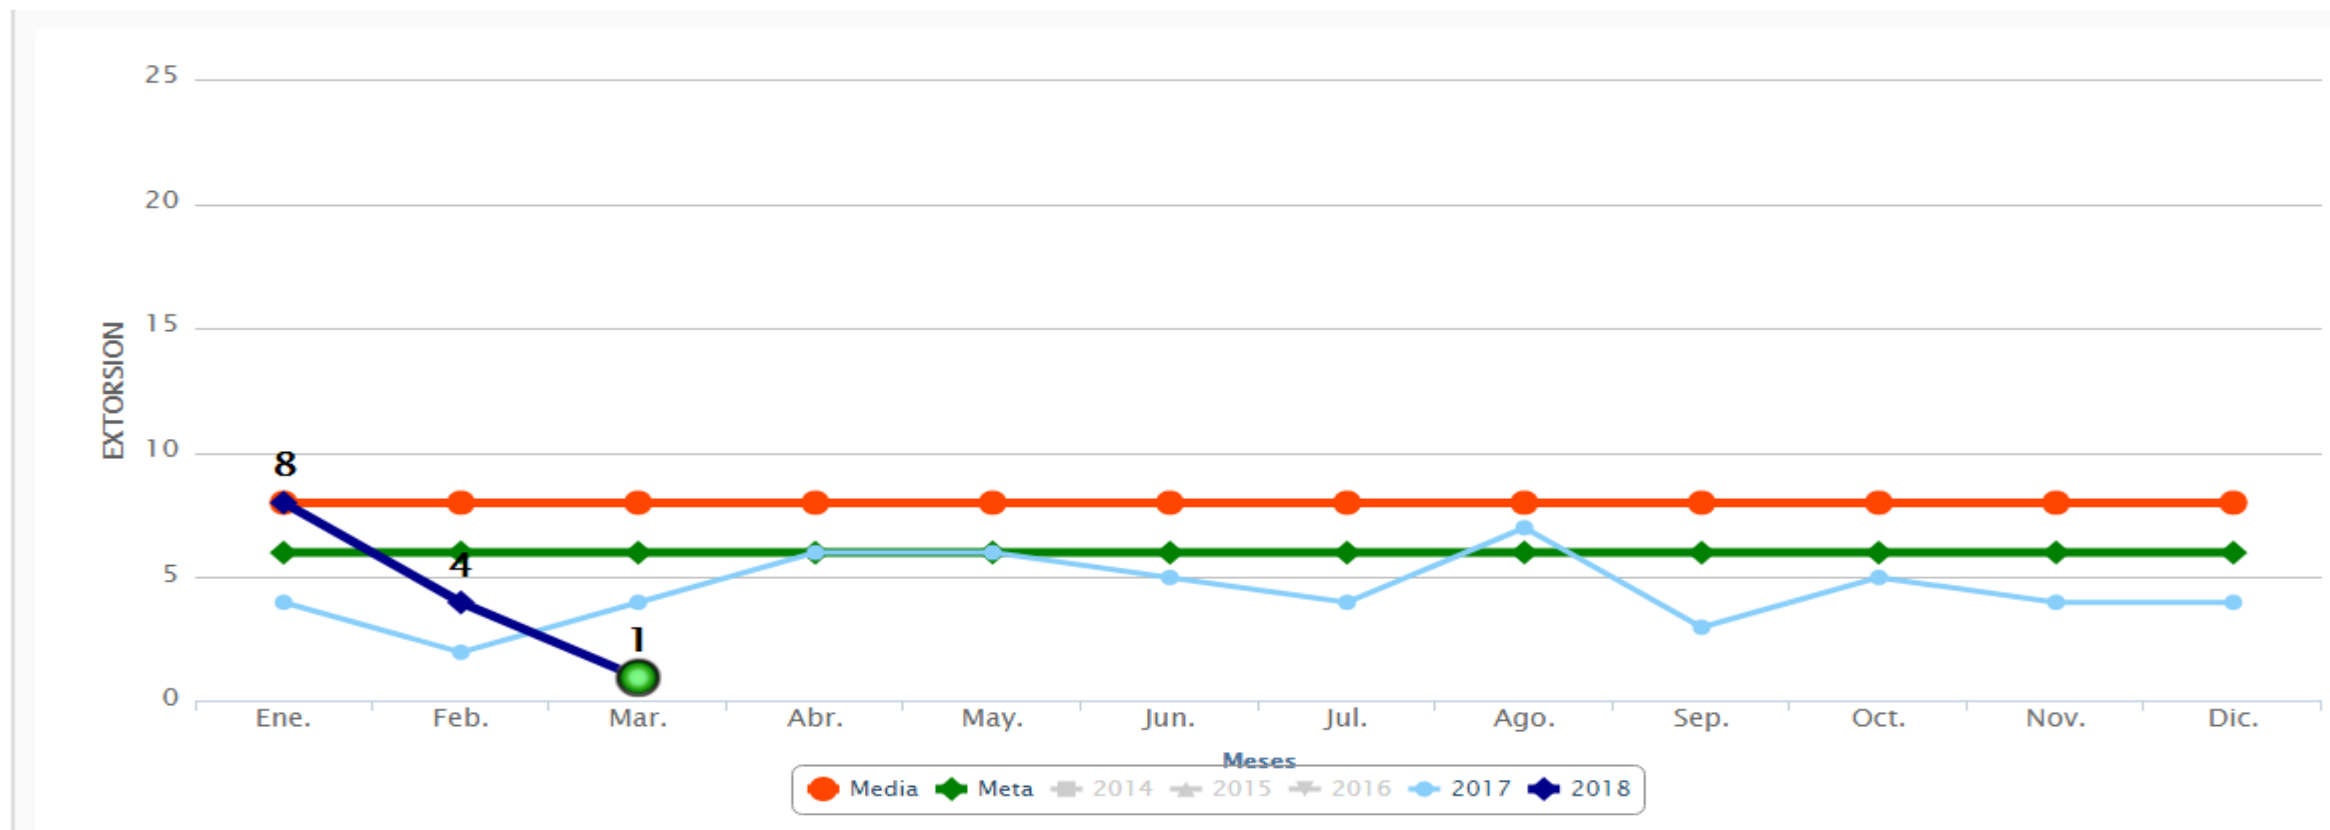

Incidencia EXTORSION En Sinaloa, Marzo 2018

Extorsión

Consideraciones:

Extorsión			
	Mes y año	Total	Tasa 100 mil habs.
Sinaloa Población: 2'966,321 habs. Superficie: 57,365 Km²	Marzo 2018	1	0.03
	Febrero 2018	4	0.13
	Marzo 2017	4	0.13
	Total 2017	54	1.82
	Total 2018	13	0.43

- En marzo la extorsión contabiliza 1 suceso y una tasa de 0.03, disminuyendo en un -75% sobre los 4 casos de febrero de 2018 y marzo de 2017.
- En el primer trimestre del año se registran un total de 13 denuncias.