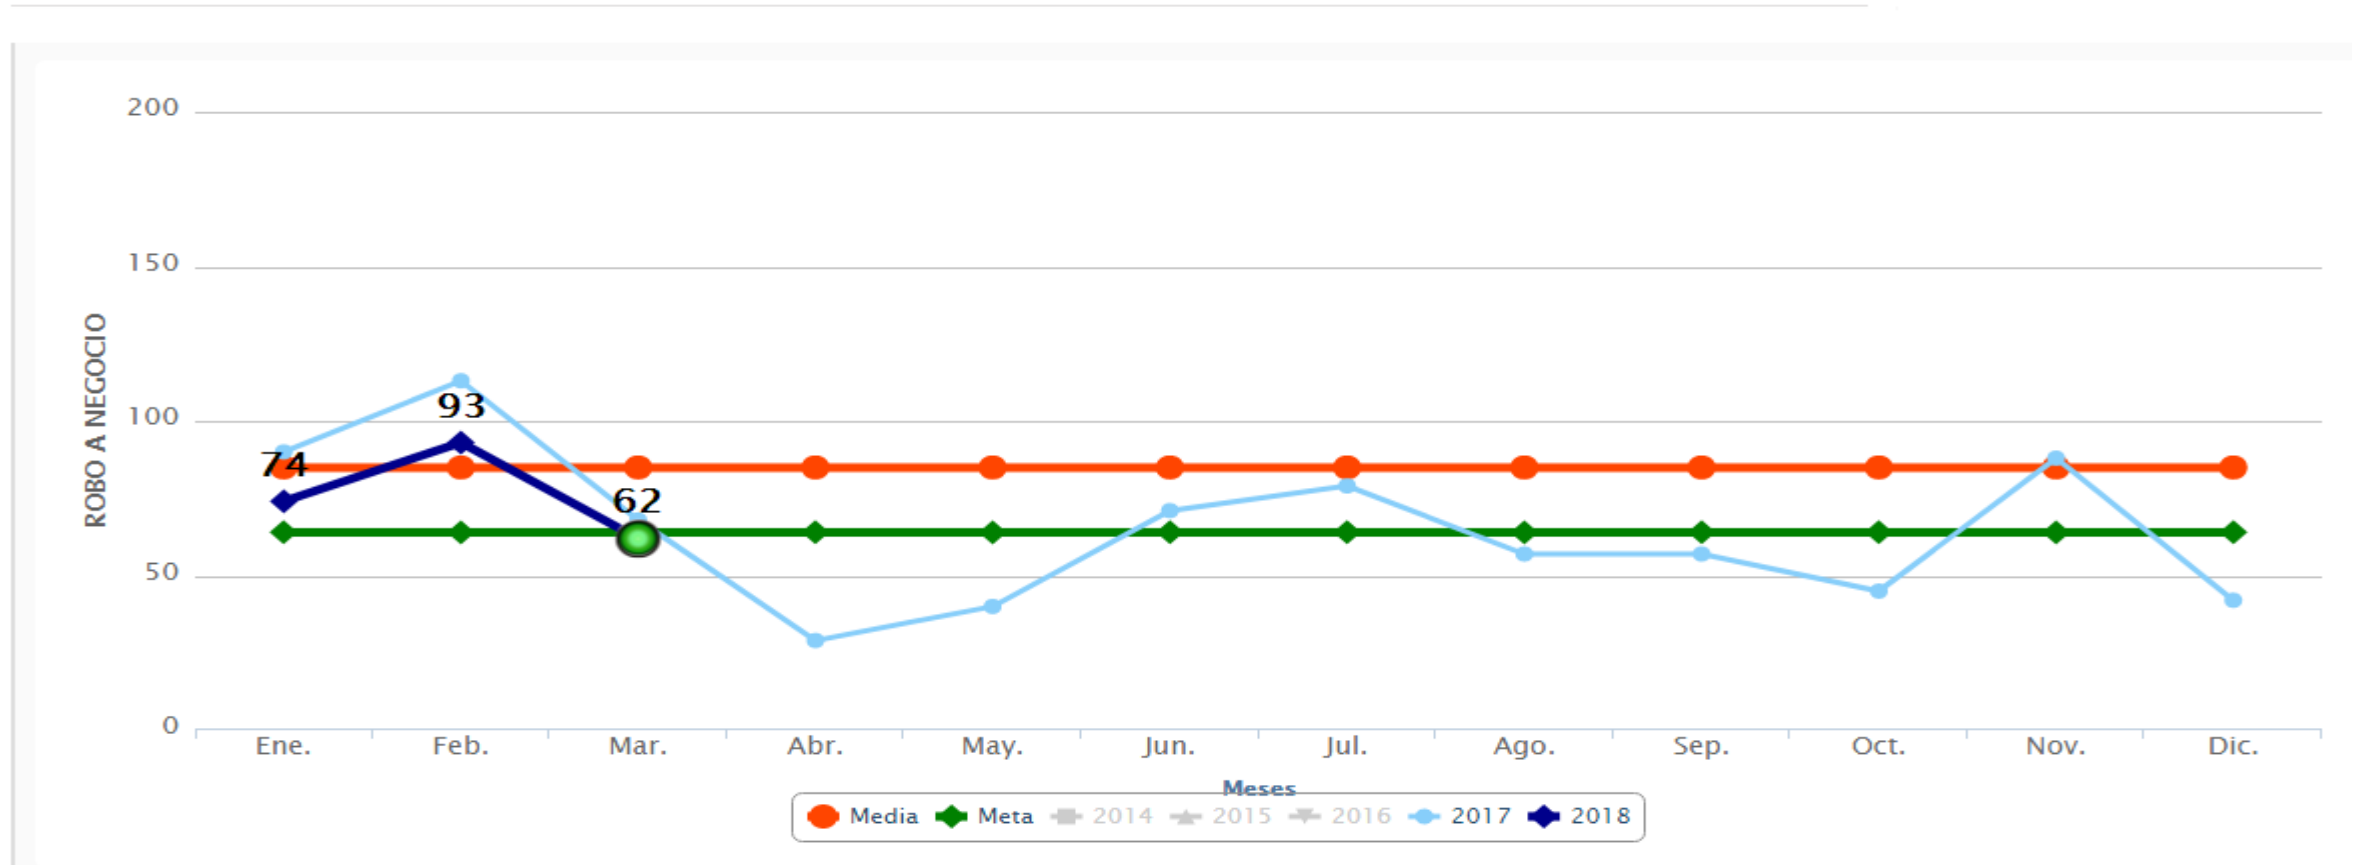

Semáforo Delictivo Sinaloa Marzo de 2018

Incidencia **ROBO A NEGOCIO** En Sinaloa, Marzo 2018

Robo a Negocio

Consideraciones:

Robo a negocio				
	Mes y año	Total	Tasa 100 mil hab.	
Sinaloa Población: 2'966,321 hab. Superficie: 57,365 Km²	Marzo 2018	62	2.09	
	Febrero 2018	93	3.13	
	Marzo 2017	68	2.29	
	Total 2017	779	26.2	
	Total 2018	231	7.78	

- En marzo de 2018 el robo a negocios registró 62 denuncias y una tasa de 2.09, disminuyendo en un -33.33% contra las 93 de febrero; contrastado con los 68 incidentes de marzo de 2017, disminuye en un -8.82%.
- El total del primer trimestre del año registra 229 denuncias ante la FGES.