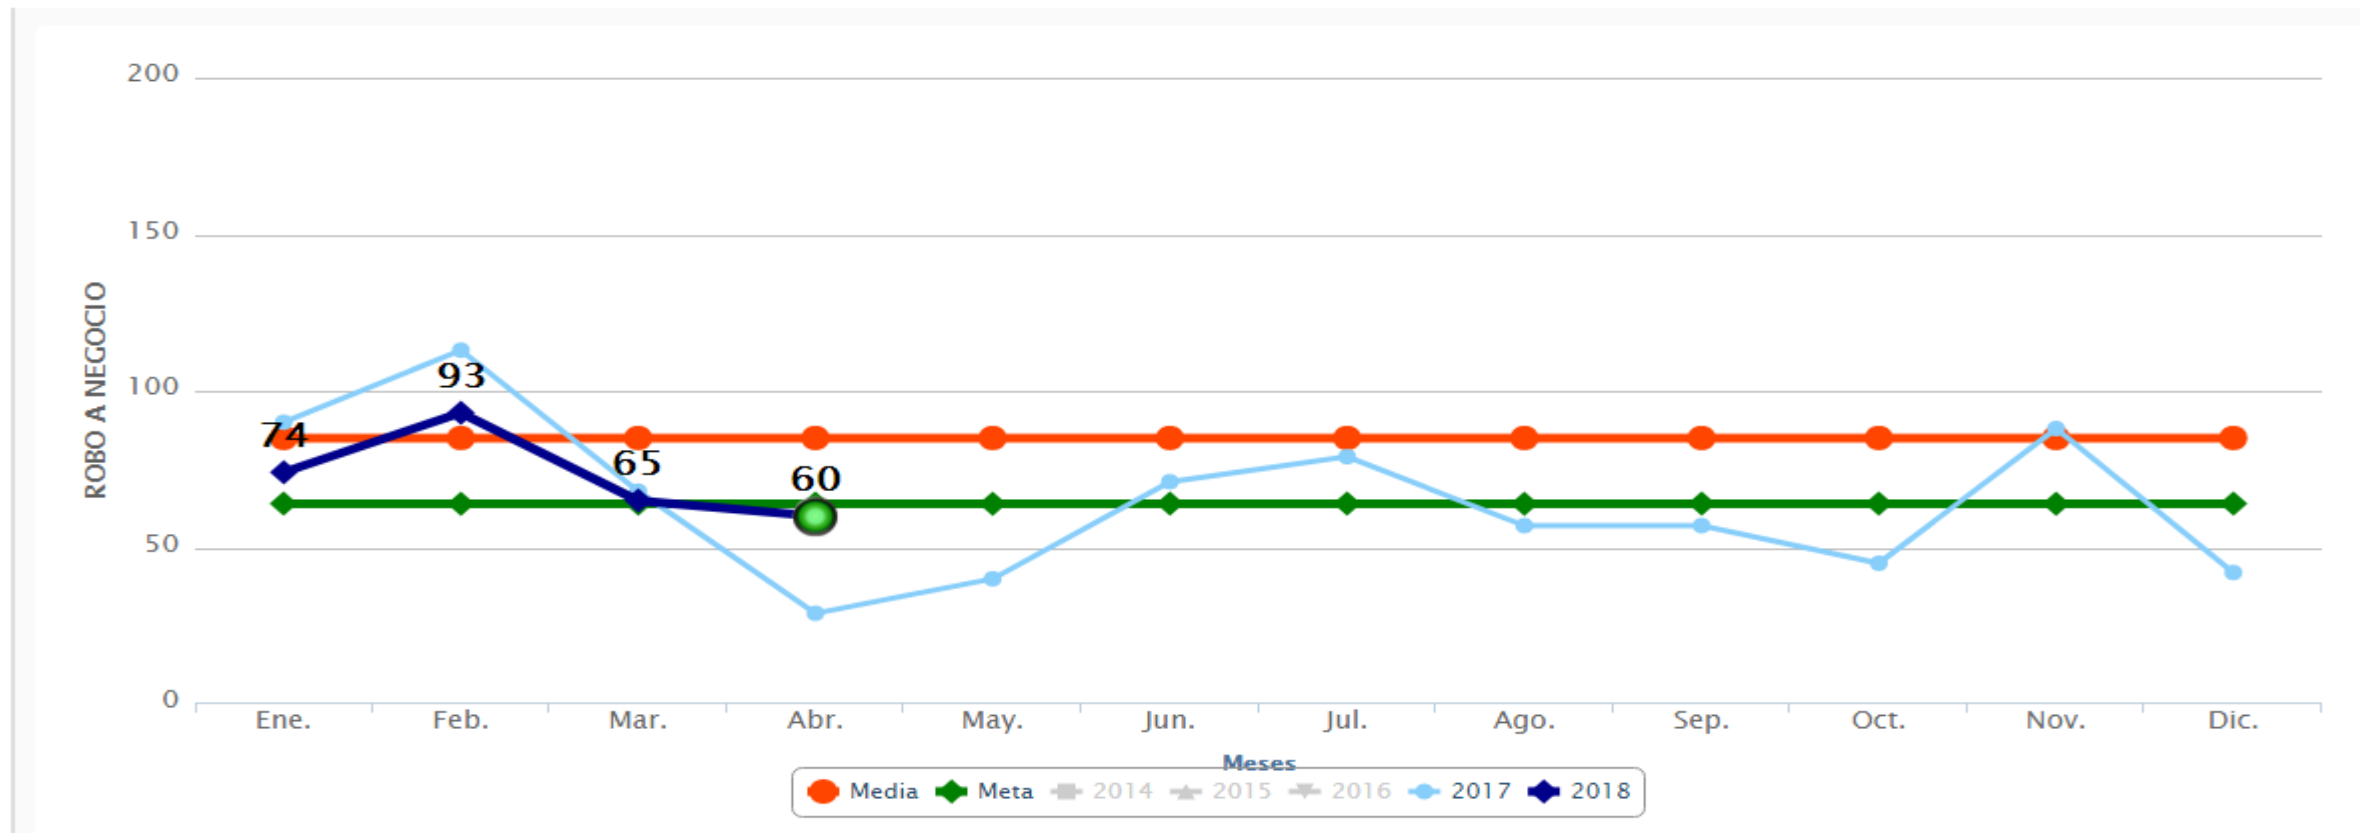

SEMÁFORO DELICTIVO SINALOA

ABRIL 2018

Semáforo Delictivo Sinaloa Abril de 2018

La **MEDIA** del Semáforo Delictivo es el promedio histórico de los últimos tres años en cada delito...

- Cuando un delito aparece en **VERDE** es porque su incidencia bajó un 25% o más de la media,
- Aparece en **AMARILLO** cuando la incidencia del delito bajó pero no alcanza el 25% por debajo de la media y,
- Aparece en **ROJO** cuando el delito sobrepasa en cualquier porcentaje la media.

Semáforo Delictivo Sinaloa Abril de 2018

COORDINACIÓN GENERAL

Incidencia EXTORSION En Sinaloa, Abril 2018

Semáforo Delictivo Sinaloa Abril de 2018

COORDINACIÓN GENERAL

Incidencia ROBO A CASA En Sinaloa, Abril 2018

Semáforo Delictivo Sinaloa Abril de 2018

Incidencia **ROBO A NEGOCIO** En Sinaloa, Abril 2018

Semáforo Delictivo Sinaloa Abril de 2018

COORDINACIÓN GENERAL

Incidencia VIOLACION En Sinaloa, Abril 2018

Semáforo Delictivo Sinaloa Abril de 2018

COORDINACIÓN GENERAL

SEMÁFORO DELICTIVO

Incidencia HOMICIDIOS En Sinaloa, Abril 2018

Semáforo Delictivo Sinaloa Abril de 2018

Incidencia ROBO A VEHICULO En Sinaloa, Abril 2018

Semáforo Delictivo Sinaloa Abril de 2018