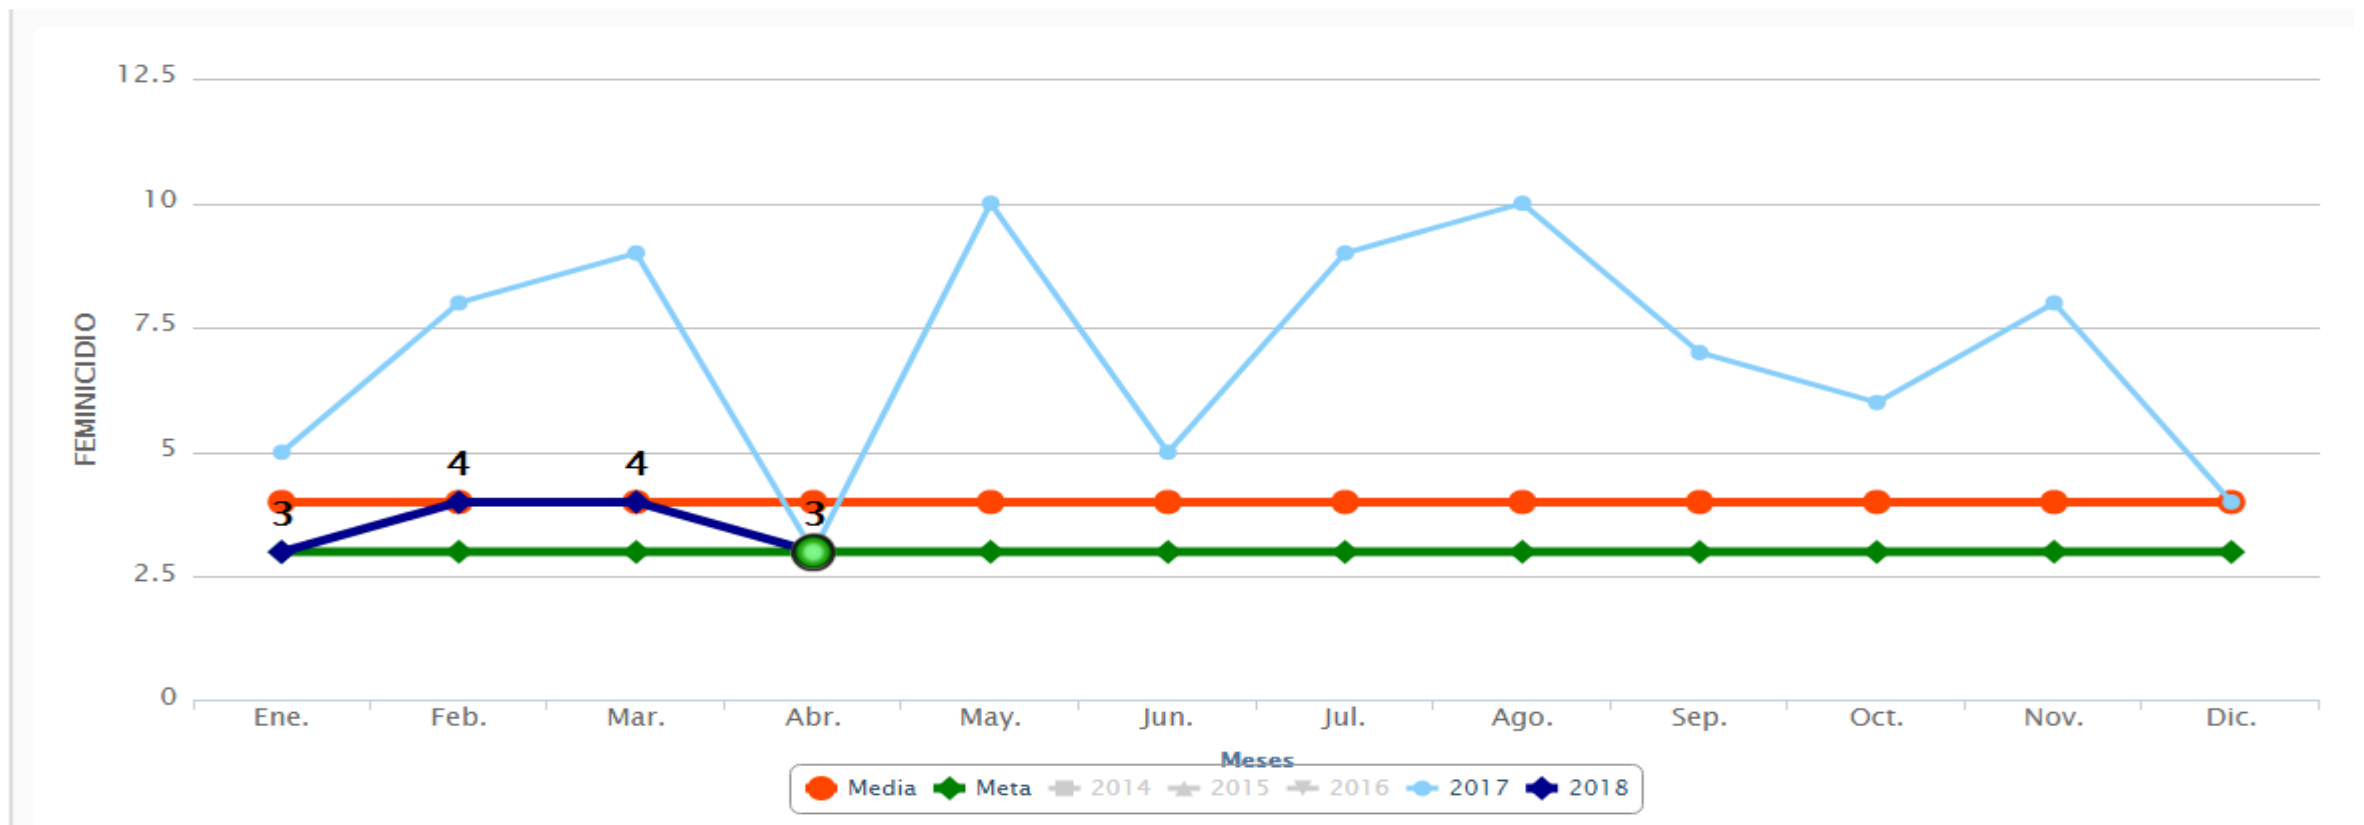

SEMÁFORO DELICTIVO SINALOA

ABRIL 2018

Semáforo Delictivo Sinaloa Abril de 2018

La **MEDIA** del Semáforo Delictivo es el promedio histórico de los últimos tres años en cada delito...

- Cuando un delito aparece en **VERDE** es porque su incidencia bajó un 25% o más de la media,
- Aparece en **AMARILLO** cuando la incidencia del delito bajó pero no alcanza el 25% por debajo de la media y,
- Aparece en **ROJO** cuando el delito sobrepasa en cualquier porcentaje la media.

Robo a Vehículo

Violencia Familiar

Lesiones

Semáforo Delictivo Sinaloa Abril de 2018

COORDINACIÓN GENERAL

Incidencia SECUESTRO En Sinaloa, Abril 2018

Semáforo Delictivo Sinaloa Abril de 2018

Incidencia FEMINICIDIO En Sinaloa, Abril 2018

Semáforo Delictivo Sinaloa Abril de 2018

COORDINACIÓN GENERAL

Incidencia EXTORSION En Sinaloa, Abril 2018

Semáforo Delictivo Sinaloa Abril de 2018

COORDINACIÓN GENERAL

Incidencia ROBO A CASA En Sinaloa, Abril 2018

Semáforo Delictivo Sinaloa Abril de 2018

Incidencia **ROBO A NEGOCIO** En Sinaloa, Abril 2018

Semáforo Delictivo Sinaloa Abril de 2018

COORDINACIÓN GENERAL

Incidencia VIOLACION En Sinaloa, Abril 2018

Semáforo Delictivo Sinaloa Abril de 2018