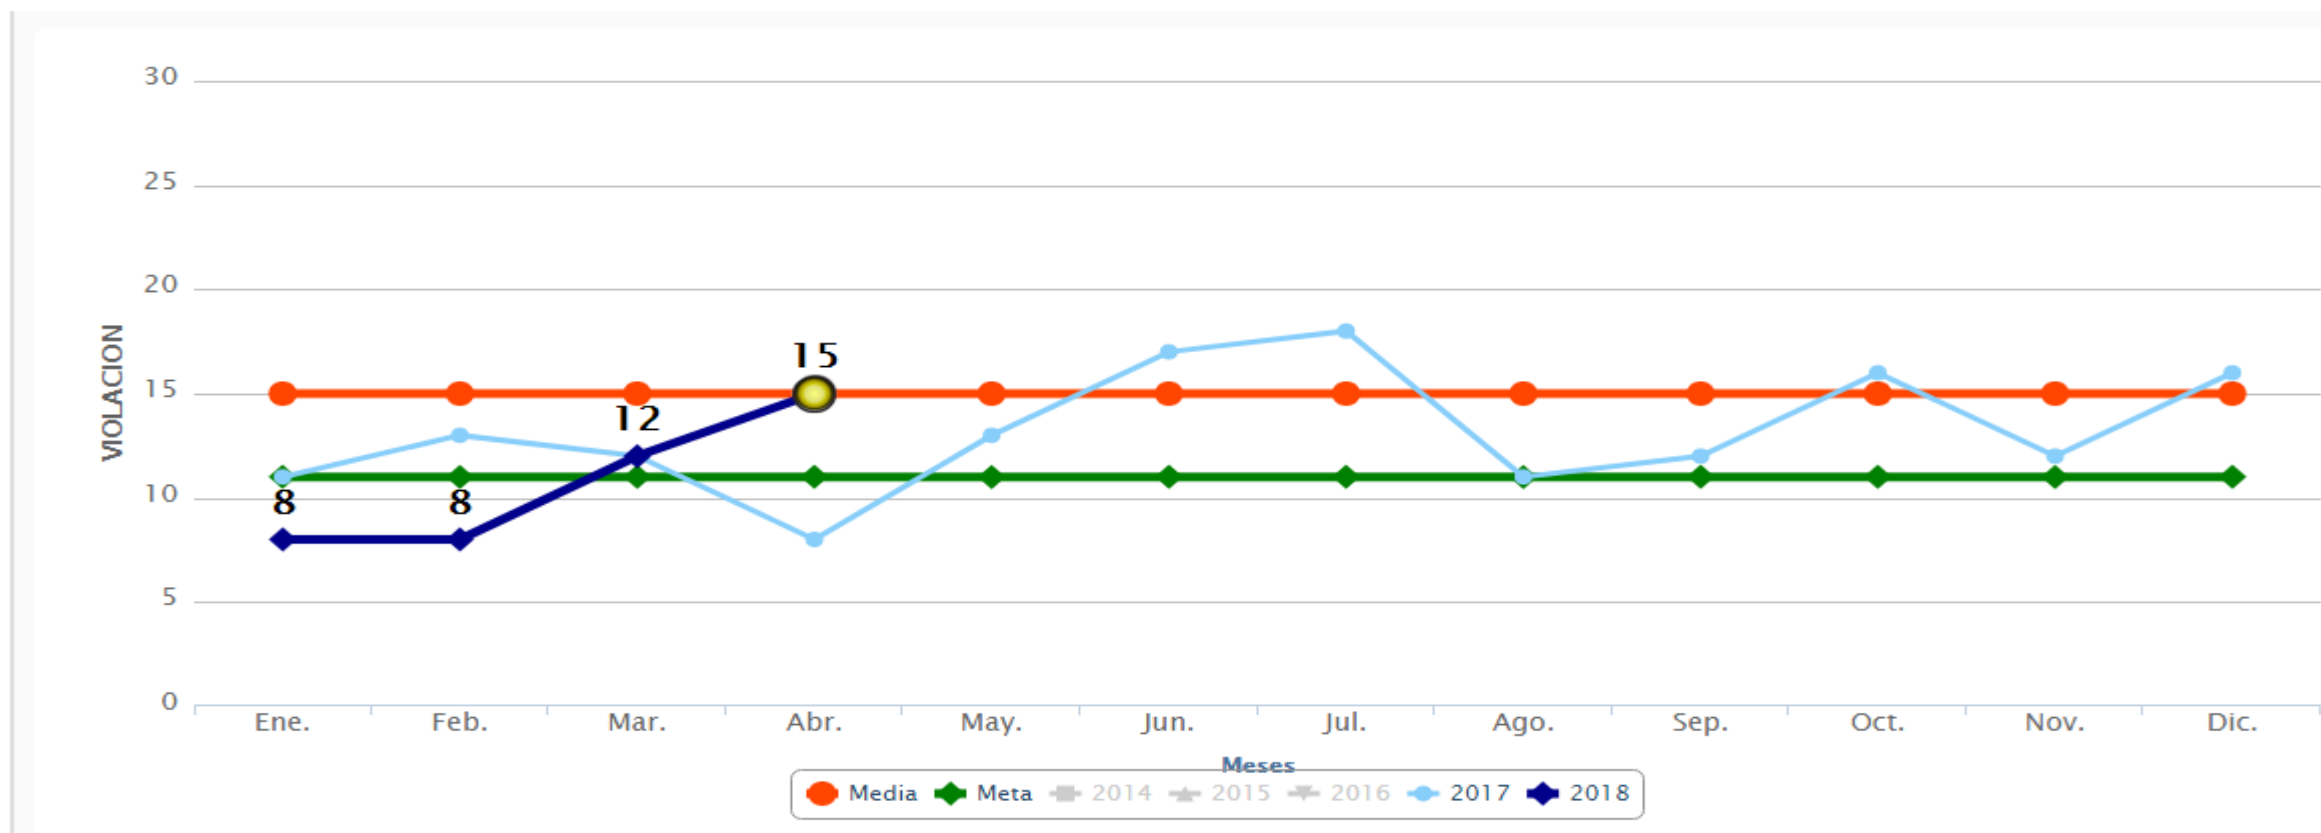

SEMÁFORO DELICTIVO SINALOA

ABRIL 2018

Semáforo Delictivo Sinaloa Abril de 2018

La **MEDIA** del Semáforo Delictivo es el promedio histórico de los últimos tres años en cada delito...

- Cuando un delito aparece en **VERDE** es porque su incidencia bajó un 25% o más de la media,
- Aparece en **AMARILLO** cuando la incidencia del delito bajó pero no alcanza el 25% por debajo de la media y,
- Aparece en **ROJO** cuando el delito sobrepasa en cualquier porcentaje la media.

Semáforo Delictivo Sinaloa Abril de 2018

COORDINACIÓN GENERAL

Incidencia EXTORSION En Sinaloa, Abril 2018

Semáforo Delictivo Sinaloa Abril de 2018

COORDINACIÓN GENERAL

Incidencia ROBO A CASA En Sinaloa, Abril 2018

Semáforo Delictivo Sinaloa Abril de 2018

Incidencia **ROBO A NEGOCIO** En Sinaloa, Abril 2018

Semáforo Delictivo Sinaloa Abril de 2018

COORDINACIÓN GENERAL

Incidencia VIOLACION En Sinaloa, Abril 2018

Semáforo Delictivo Sinaloa Abril de 2018

COORDINACIÓN GENERAL

SEMÁFORO DELICTIVO

Incidencia HOMICIDIOS En Sinaloa, Abril 2018

Semáforo Delictivo Sinaloa Abril de 2018

Incidencia ROBO A VEHICULO En Sinaloa, Abril 2018

Semáforo Delictivo Sinaloa Abril de 2018