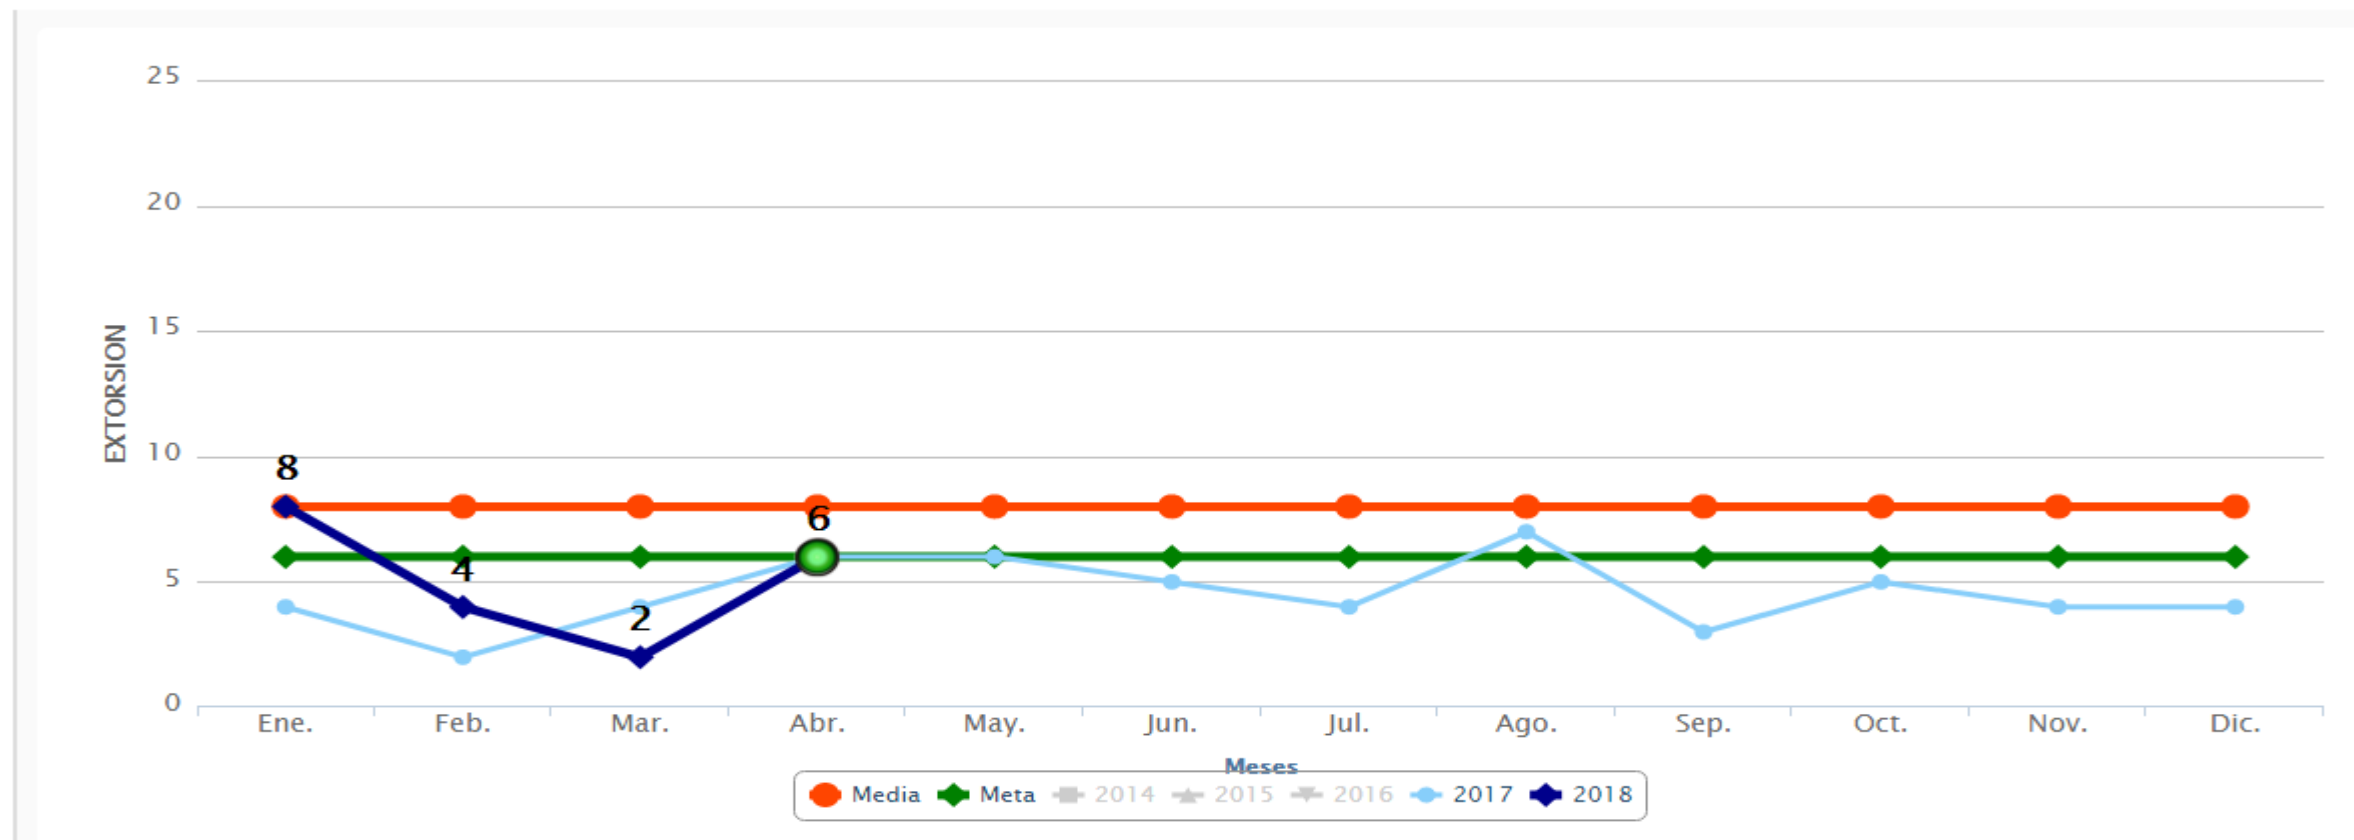

SEMÁFORO DELICTIVO SINALOA

ABRIL 2018

Semáforo Delictivo Sinaloa Abril de 2018

La **MEDIA** del Semáforo Delictivo es el promedio histórico de los últimos tres años en cada delito...

- Cuando un delito aparece en **VERDE** es porque su incidencia bajó un 25% o más de la media,
- Aparece en **AMARILLO** cuando la incidencia del delito bajó pero no alcanza el 25% por debajo de la media y,
- Aparece en **ROJO** cuando el delito sobrepasa en cualquier porcentaje la media.

Robo a Vehículo

Violencia Familiar

Lesiones

Semáforo Delictivo Sinaloa Abril de 2018

COORDINACIÓN GENERAL

Incidencia SECUESTRO En Sinaloa, Abril 2018

Semáforo Delictivo Sinaloa Abril de 2018

Incidencia FEMINICIDIO En Sinaloa, Abril 2018

Semáforo Delictivo Sinaloa Abril de 2018

COORDINACIÓN GENERAL

Incidencia EXTORSION En Sinaloa, Abril 2018

Semáforo Delictivo Sinaloa Abril de 2018

COORDINACIÓN GENERAL

Incidencia ROBO A CASA En Sinaloa, Abril 2018

Semáforo Delictivo Sinaloa Abril de 2018

Incidencia **ROBO A NEGOCIO** En Sinaloa, Abril 2018

Semáforo Delictivo Sinaloa Abril de 2018

COORDINACIÓN GENERAL

Incidencia VIOLACION En Sinaloa, Abril 2018

Semáforo Delictivo Sinaloa Abril de 2018