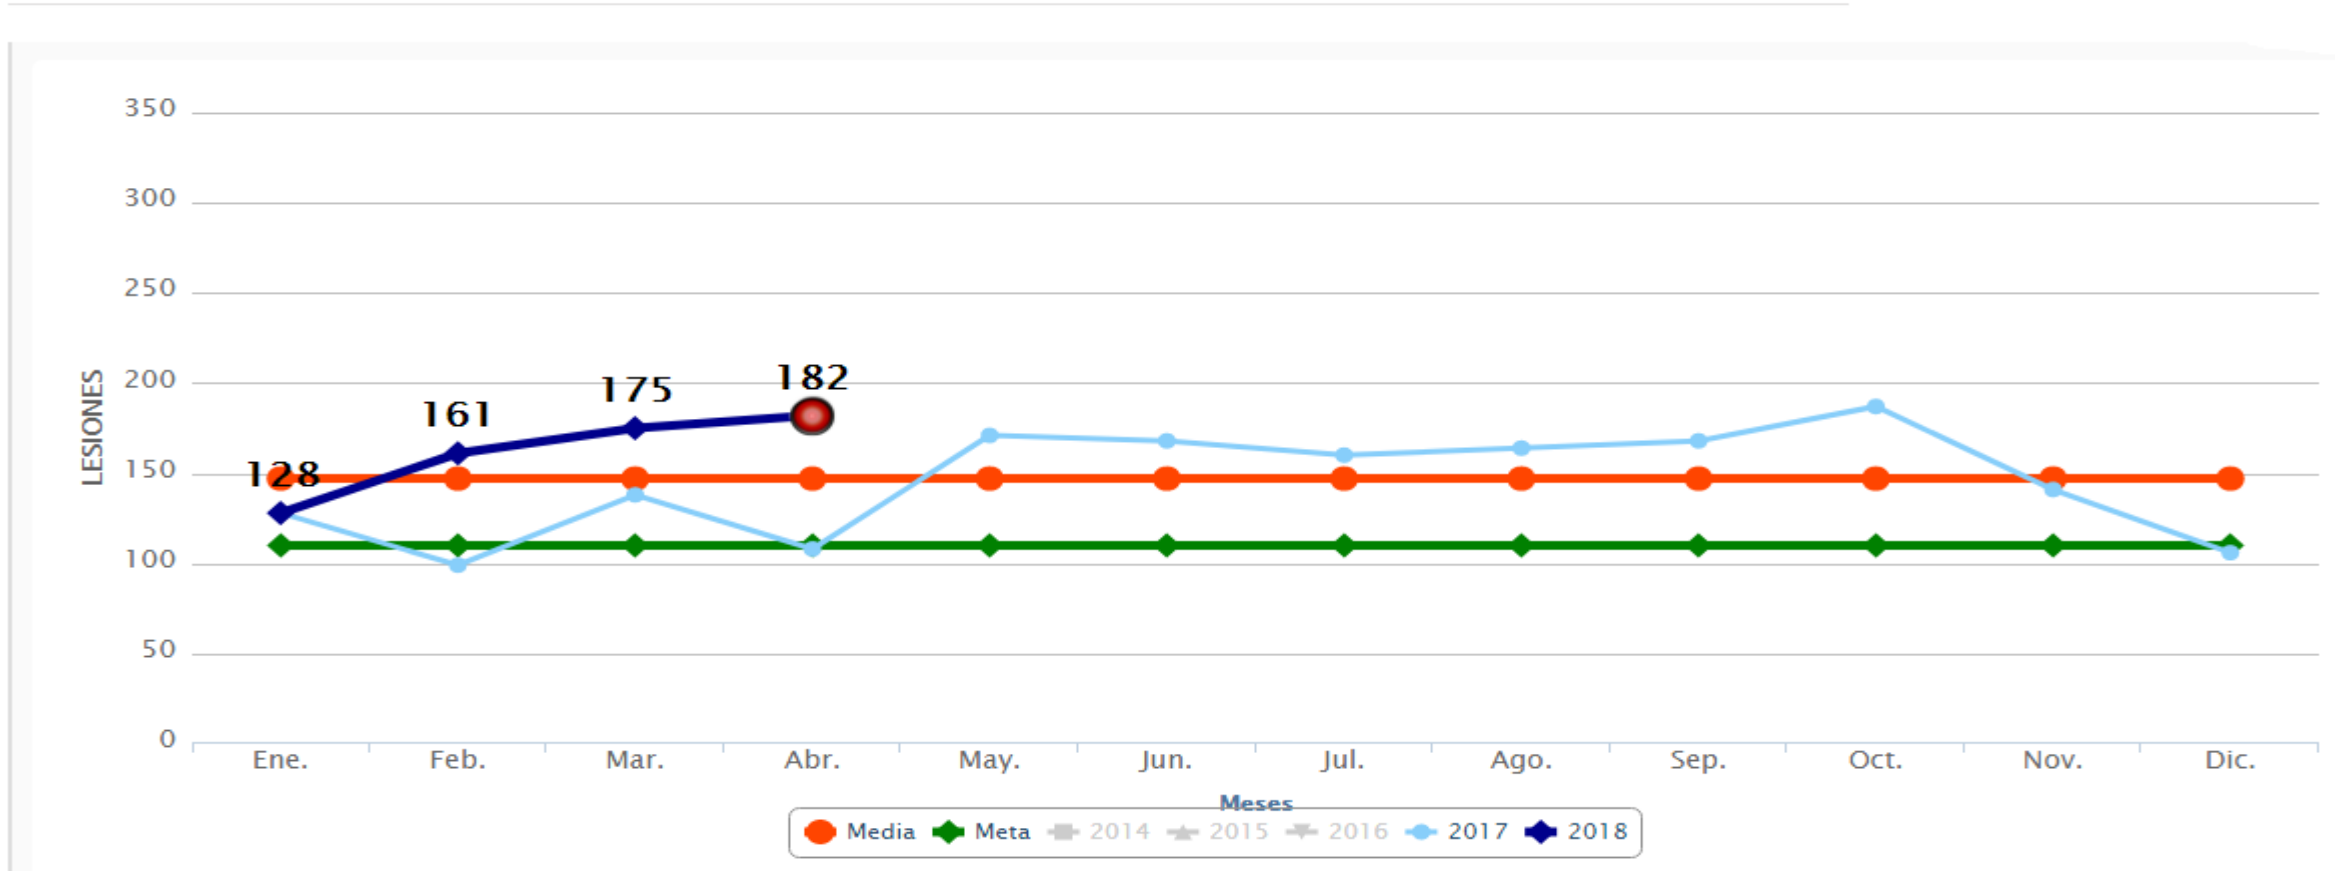

SEMÁFORO DELICTIVO SINALOA

ABRIL 2018

Semáforo Delictivo Sinaloa Abril de 2018

La **MEDIA** del Semáforo Delictivo es el promedio histórico de los últimos tres años en cada delito...

- Cuando un delito aparece en **VERDE** es porque su incidencia bajó un 25% o más de la media,
- Aparece en **AMARILLO** cuando la incidencia del delito bajó pero no alcanza el 25% por debajo de la media y,
- Aparece en **ROJO** cuando el delito sobrepasa en cualquier porcentaje la media.

Semáforo Delictivo Sinaloa Abril de 2018

Incidencia **ROBO A NEGOCIO** En Sinaloa, Abril 2018

Semáforo Delictivo Sinaloa Abril de 2018

COORDINACIÓN GENERAL

Incidencia VIOLACION En Sinaloa, Abril 2018

Semáforo Delictivo Sinaloa Abril de 2018

COORDINACIÓN GENERAL

SEMÁFORO DELICTIVO

Incidencia HOMICIDIOS En Sinaloa, Abril 2018

Semáforo Delictivo Sinaloa Abril de 2018

Incidencia ROBO A VEHICULO En Sinaloa, Abril 2018

Semáforo Delictivo Sinaloa Abril de 2018

Incidencia VIOLENCIA FAMILIAR En Sinaloa, Abril 2018

Semáforo Delictivo Sinaloa Abril de 2018

Incidencia LESIONES En Sinaloa, Abril 2018

Semáforo Delictivo Sinaloa Abril de 2018

“Para que el mal triunfe, solo se necesita que los hombres buenos no hagan nada.”