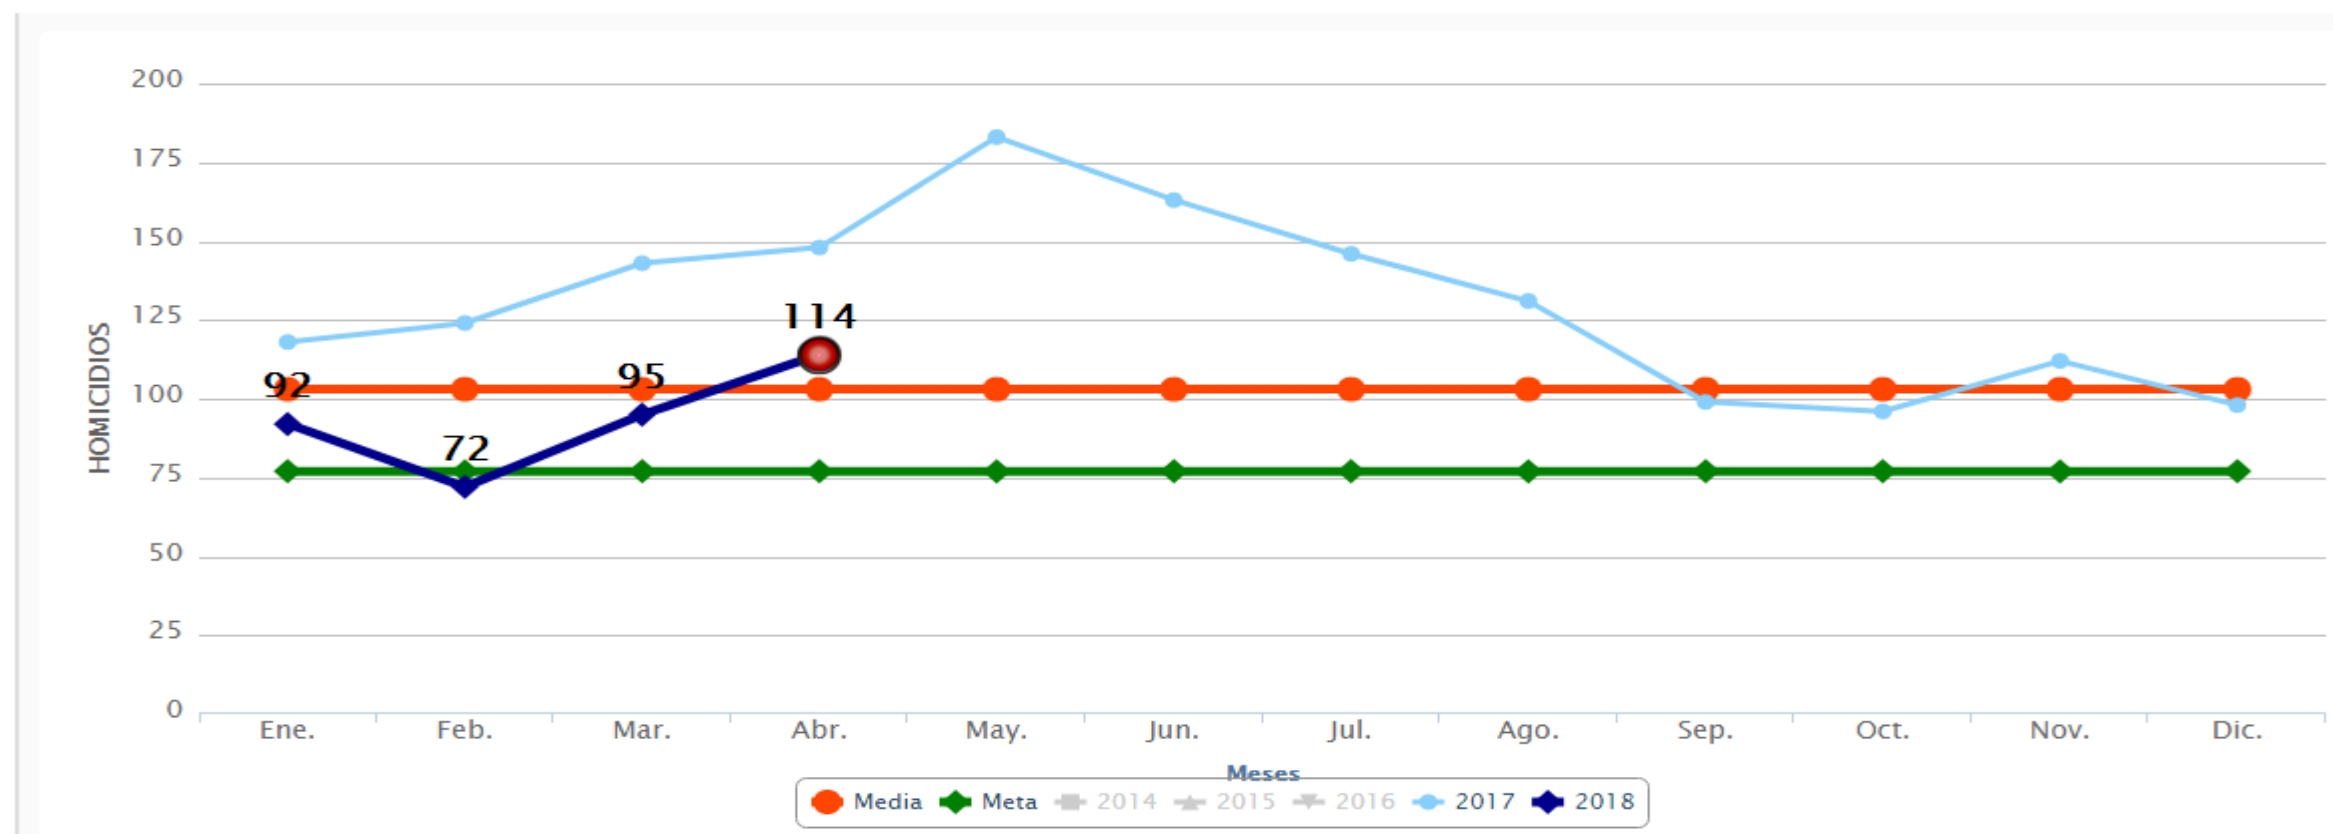

SEMÁFORO DELICTIVO SINALOA

ABRIL 2018

Semáforo Delictivo Sinaloa Abril de 2018

La **MEDIA** del Semáforo Delictivo es el promedio histórico de los últimos tres años en cada delito...

- Cuando un delito aparece en **VERDE** es porque su incidencia bajó un 25% o más de la media,
- Aparece en **AMARILLO** cuando la incidencia del delito bajó pero no alcanza el 25% por debajo de la media y,
- Aparece en **ROJO** cuando el delito sobrepasa en cualquier porcentaje la media.

Semáforo Delictivo Sinaloa Abril de 2018

COORDINACIÓN GENERAL

Incidencia EXTORSION En Sinaloa, Abril 2018

Semáforo Delictivo Sinaloa Abril de 2018

COORDINACIÓN GENERAL

Incidencia ROBO A CASA En Sinaloa, Abril 2018

Semáforo Delictivo Sinaloa Abril de 2018

Incidencia **ROBO A NEGOCIO** En Sinaloa, Abril 2018

Semáforo Delictivo Sinaloa Abril de 2018

COORDINACIÓN GENERAL

Incidencia VIOLACION En Sinaloa, Abril 2018

Semáforo Delictivo Sinaloa Abril de 2018

COORDINACIÓN GENERAL

SEMÁFORO DELICTIVO

Incidencia HOMICIDIOS En Sinaloa, Abril 2018

Semáforo Delictivo Sinaloa Abril de 2018

Incidencia ROBO A VEHICULO En Sinaloa, Abril 2018

Semáforo Delictivo Sinaloa Abril de 2018