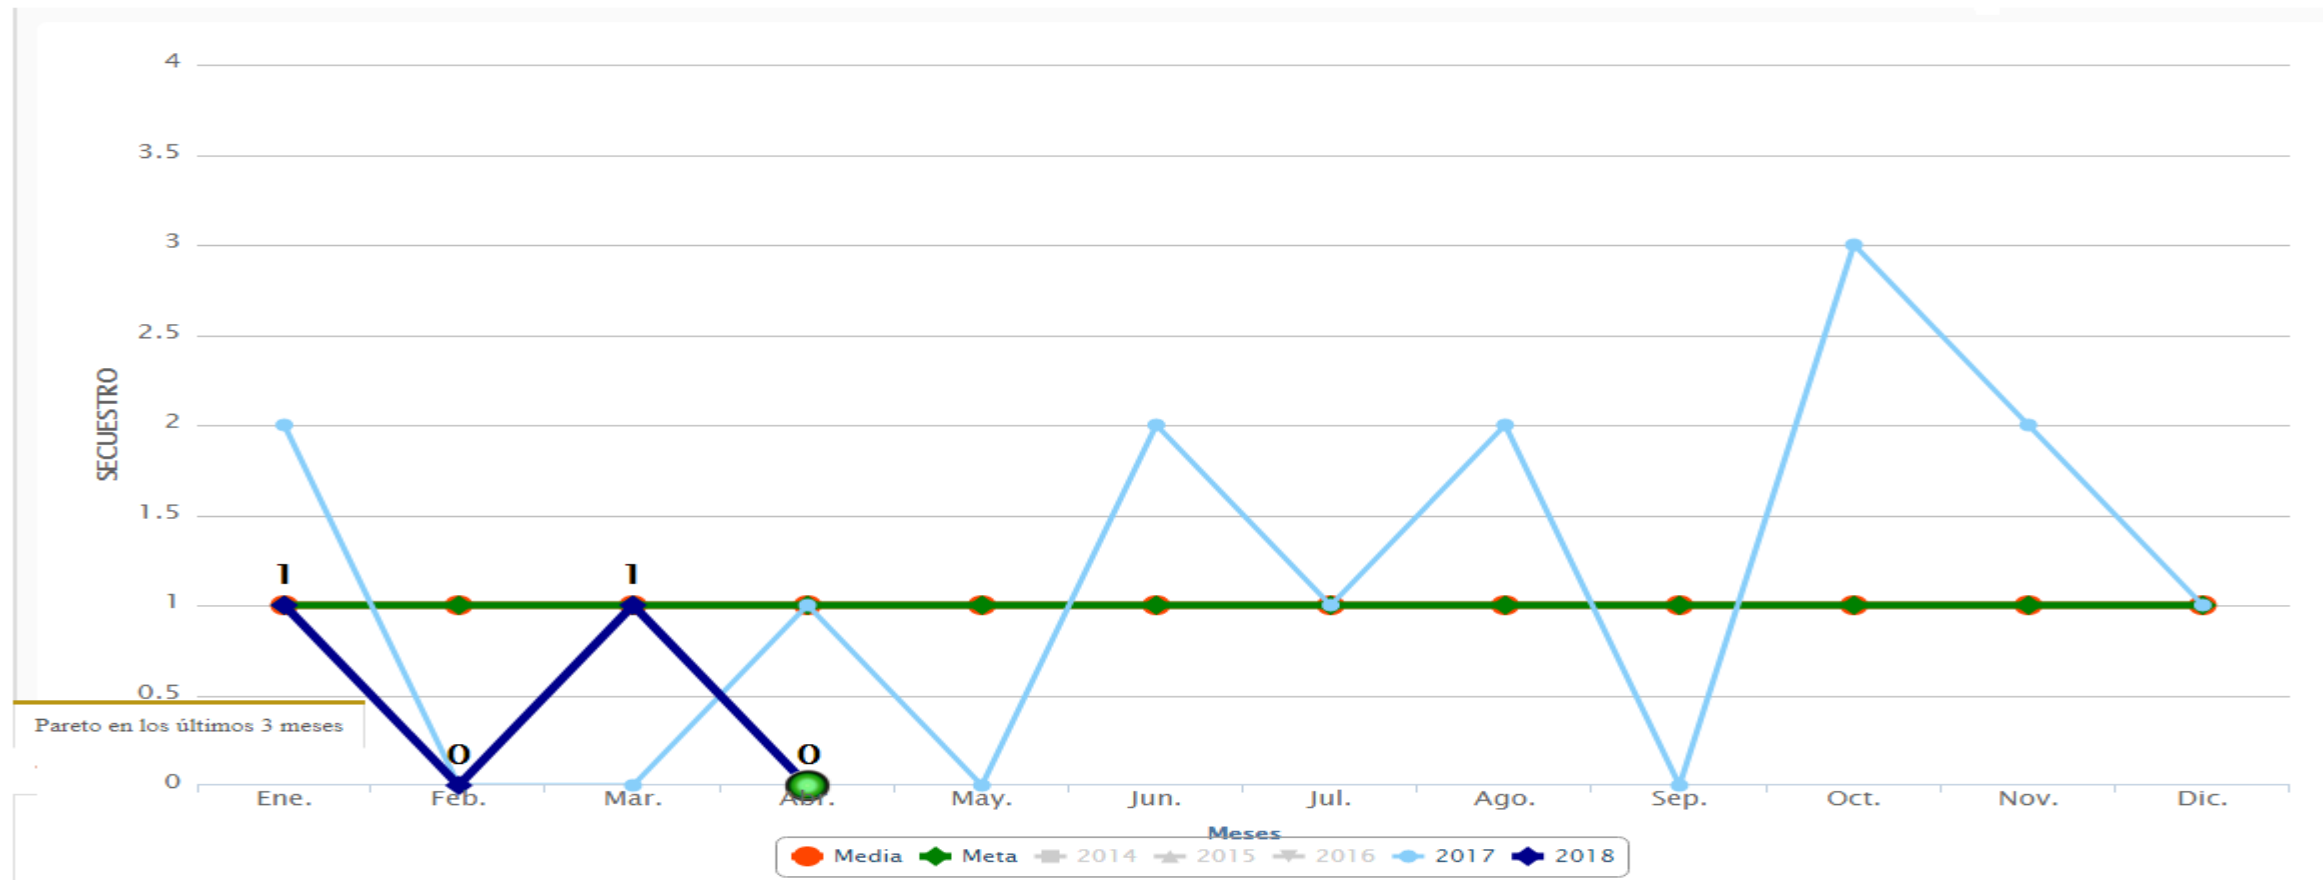

SEMÁFORO DELICTIVO SINALOA

ABRIL 2018

Semáforo Delictivo Sinaloa Abril de 2018

La **MEDIA** del Semáforo Delictivo es el promedio histórico de los últimos tres años en cada delito...

- Cuando un delito aparece en **VERDE** es porque su incidencia bajó un 25% o más de la media,
- Aparece en **AMARILLO** cuando la incidencia del delito bajó pero no alcanza el 25% por debajo de la media y,
- Aparece en **ROJO** cuando el delito sobrepasa en cualquier porcentaje la media.

Robo a Vehículo

Violencia Familiar

Lesiones

Semáforo Delictivo Sinaloa Abril de 2018

COORDINACIÓN GENERAL

Incidencia SECUESTRO En Sinaloa, Abril 2018

Semáforo Delictivo Sinaloa Abril de 2018

Incidencia FEMINICIDIO En Sinaloa, Abril 2018

Semáforo Delictivo Sinaloa Abril de 2018

COORDINACIÓN GENERAL

Incidencia EXTORSION En Sinaloa, Abril 2018

Semáforo Delictivo Sinaloa Abril de 2018

COORDINACIÓN GENERAL

Incidencia ROBO A CASA En Sinaloa, Abril 2018

Semáforo Delictivo Sinaloa Abril de 2018

Incidencia **ROBO A NEGOCIO** En Sinaloa, Abril 2018

Semáforo Delictivo Sinaloa Abril de 2018

COORDINACIÓN GENERAL

Incidencia VIOLACION En Sinaloa, Abril 2018

Semáforo Delictivo Sinaloa Abril de 2018