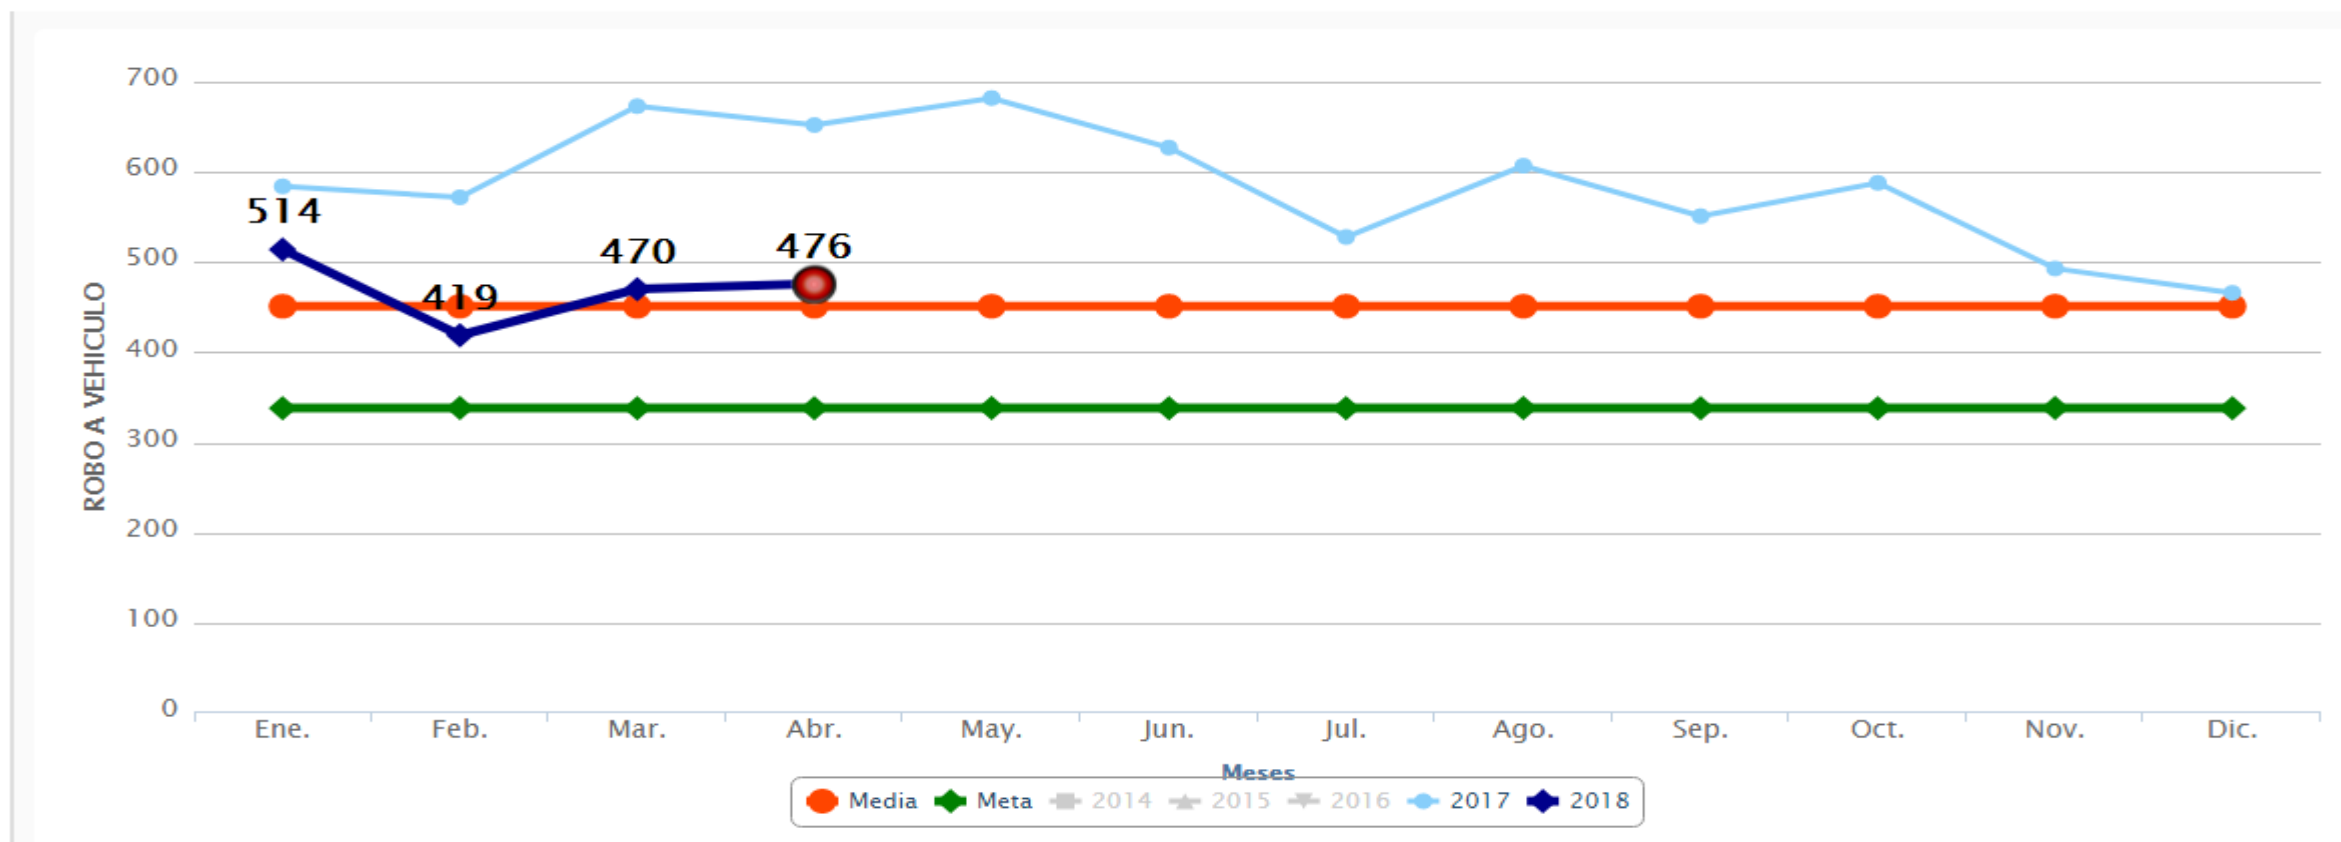

SEMÁFORO DELICTIVO SINALOA

ABRIL 2018

Semáforo Delictivo Sinaloa Abril de 2018

La **MEDIA** del Semáforo Delictivo es el promedio histórico de los últimos tres años en cada delito...

- Cuando un delito aparece en **VERDE** es porque su incidencia bajó un 25% o más de la media,
- Aparece en **AMARILLO** cuando la incidencia del delito bajó pero no alcanza el 25% por debajo de la media y,
- Aparece en **ROJO** cuando el delito sobrepasa en cualquier porcentaje la media.

Semáforo Delictivo Sinaloa Abril de 2018

Incidencia **ROBO A NEGOCIO** En Sinaloa, Abril 2018

Semáforo Delictivo Sinaloa Abril de 2018

COORDINACIÓN GENERAL

Incidencia VIOLACION En Sinaloa, Abril 2018

Semáforo Delictivo Sinaloa Abril de 2018

COORDINACIÓN GENERAL

SEMÁFORO DELICTIVO

Incidencia HOMICIDIOS En Sinaloa, Abril 2018

Semáforo Delictivo Sinaloa Abril de 2018

Incidencia ROBO A VEHICULO En Sinaloa, Abril 2018

Semáforo Delictivo Sinaloa Abril de 2018

Incidencia VIOLENCIA FAMILIAR En Sinaloa, Abril 2018

Semáforo Delictivo Sinaloa Abril de 2018

Incidencia LESIONES En Sinaloa, Abril 2018

Semáforo Delictivo Sinaloa Abril de 2018

“Para que el mal triunfe, solo se necesita que los hombres buenos no hagan nada.”