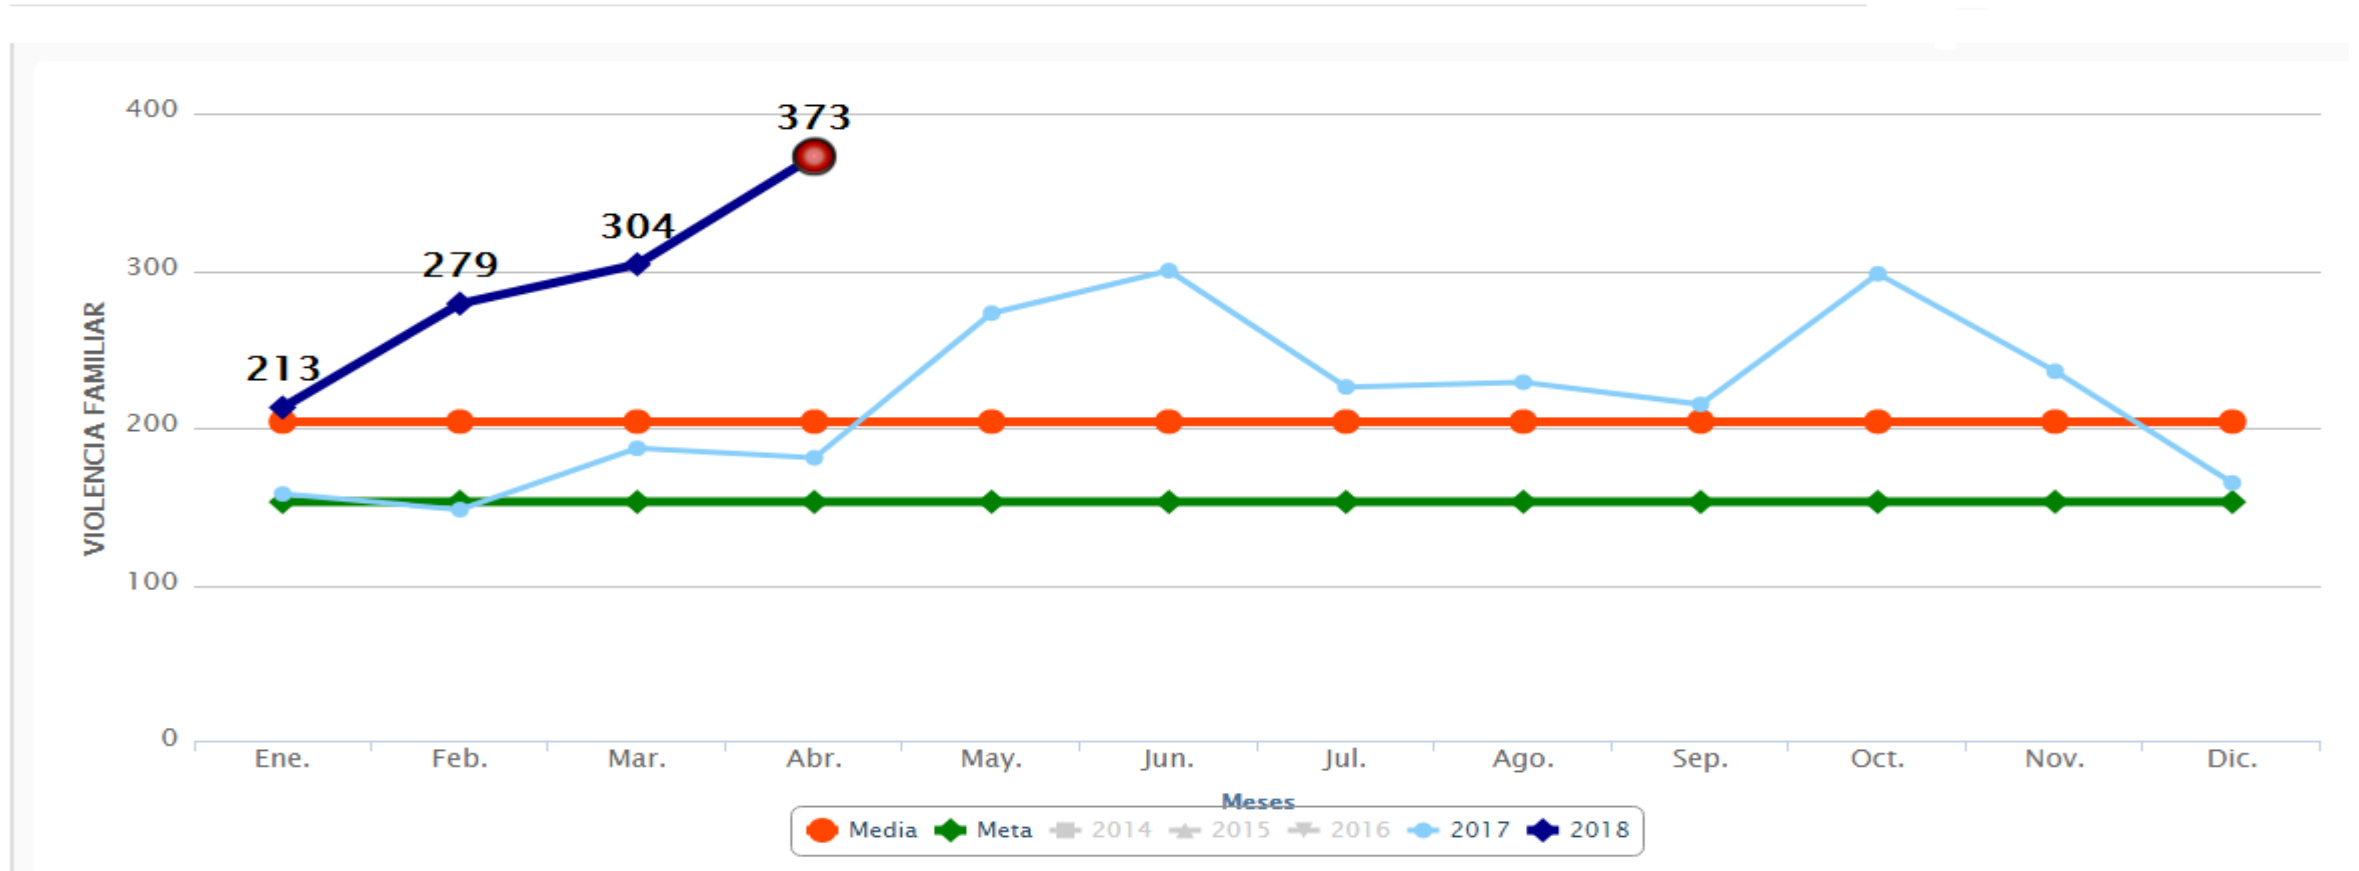

SEMÁFORO DELICTIVO SINALOA

ABRIL 2018

Semáforo Delictivo Sinaloa Abril de 2018

La **MEDIA** del Semáforo Delictivo es el promedio histórico de los últimos tres años en cada delito...

- Cuando un delito aparece en **VERDE** es porque su incidencia bajó un 25% o más de la media,
- Aparece en **AMARILLO** cuando la incidencia del delito bajó pero no alcanza el 25% por debajo de la media y,
- Aparece en **ROJO** cuando el delito sobrepasa en cualquier porcentaje la media.

Semáforo Delictivo Sinaloa Abril de 2018

Incidencia **ROBO A NEGOCIO** En Sinaloa, Abril 2018

Semáforo Delictivo Sinaloa Abril de 2018

COORDINACIÓN GENERAL

Incidencia VIOLACION En Sinaloa, Abril 2018

Semáforo Delictivo Sinaloa Abril de 2018

COORDINACIÓN GENERAL

SEMÁFORO DELICTIVO

Incidencia HOMICIDIOS En Sinaloa, Abril 2018

Semáforo Delictivo Sinaloa Abril de 2018

Incidencia ROBO A VEHICULO En Sinaloa, Abril 2018

Semáforo Delictivo Sinaloa Abril de 2018

Incidencia VIOLENCIA FAMILIAR En Sinaloa, Abril 2018

Semáforo Delictivo Sinaloa Abril de 2018

Incidencia LESIONES En Sinaloa, Abril 2018

Semáforo Delictivo Sinaloa Abril de 2018

“Para que el mal triunfe, solo se necesita que los hombres buenos no hagan nada.”