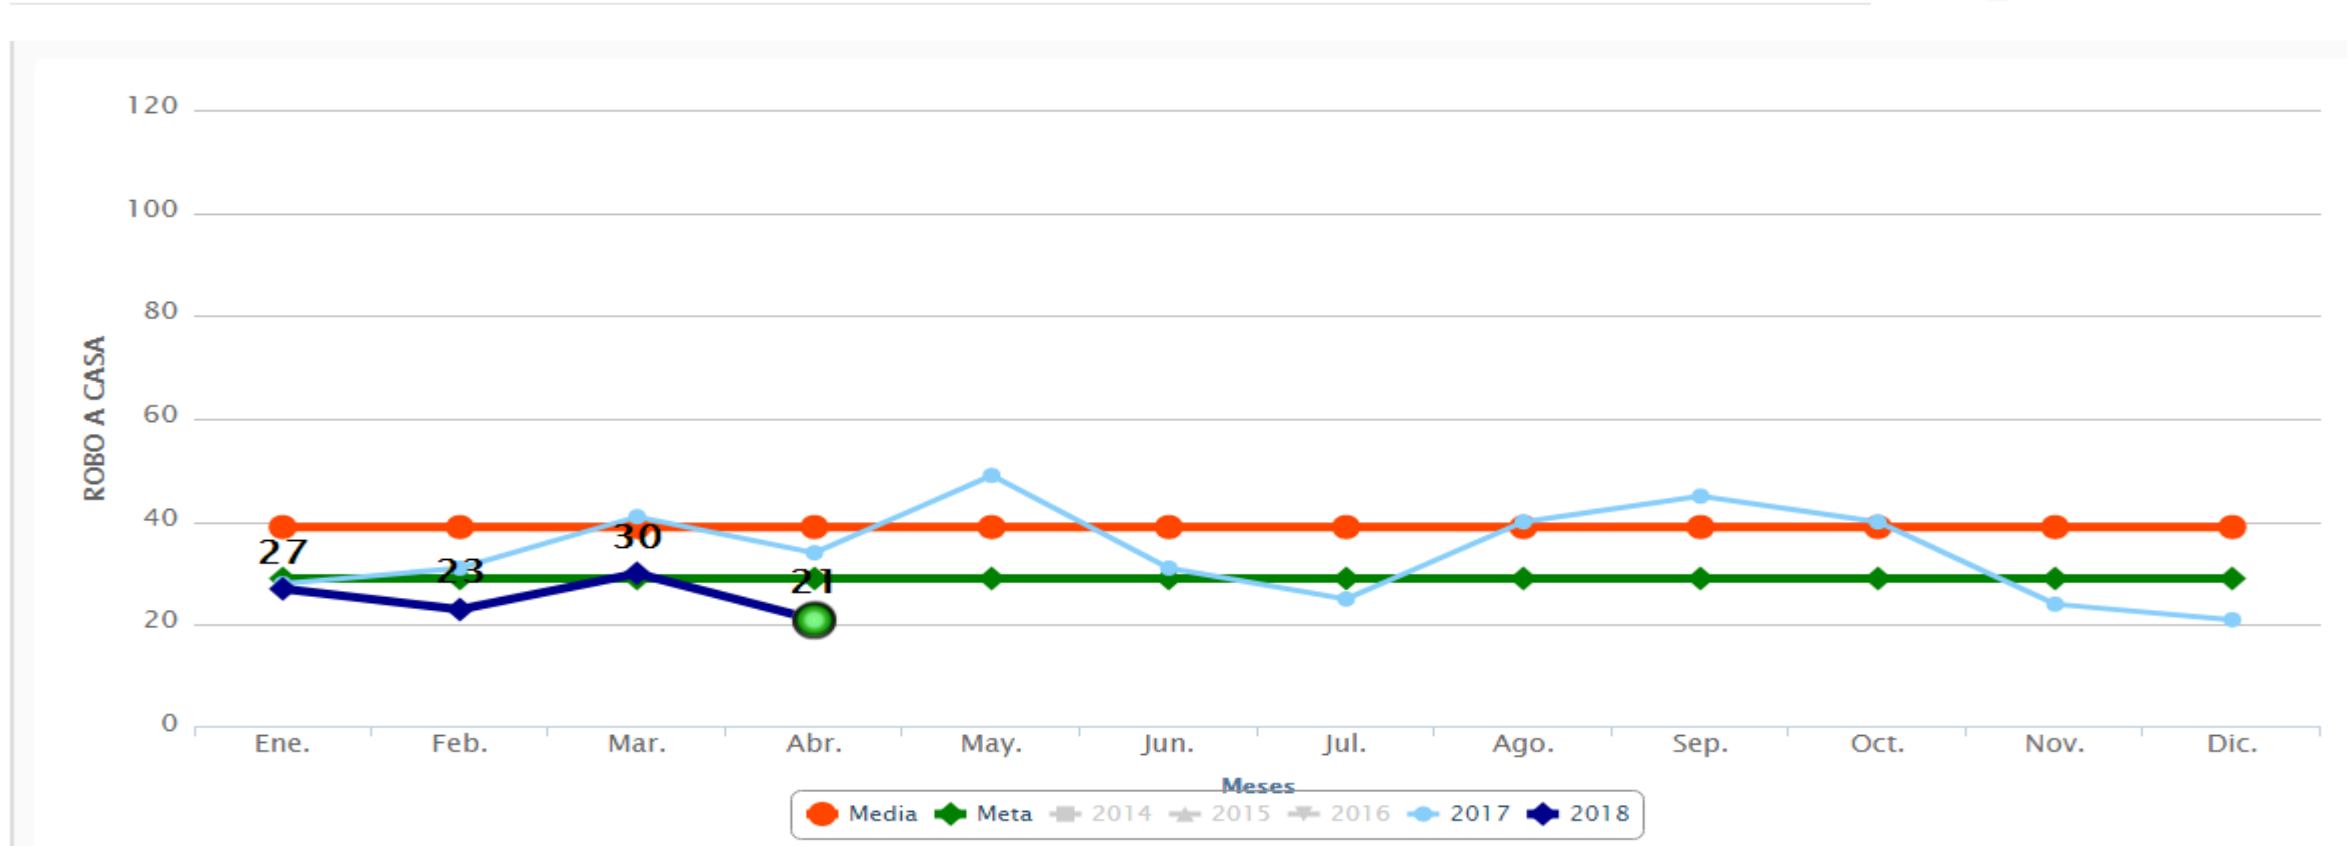

SEMÁFORO DELICTIVO SINALOA

ABRIL 2018

Semáforo Delictivo Sinaloa Abril de 2018

La **MEDIA** del Semáforo Delictivo es el promedio histórico de los últimos tres años en cada delito...

- Cuando un delito aparece en **VERDE** es porque su incidencia bajó un 25% o más de la media,
- Aparece en **AMARILLO** cuando la incidencia del delito bajó pero no alcanza el 25% por debajo de la media y,
- Aparece en **ROJO** cuando el delito sobrepasa en cualquier porcentaje la media.

Semáforo Delictivo Sinaloa Abril de 2018

COORDINACIÓN GENERAL

Incidencia EXTORSION En Sinaloa, Abril 2018

Semáforo Delictivo Sinaloa Abril de 2018

COORDINACIÓN GENERAL

Incidencia ROBO A CASA En Sinaloa, Abril 2018

Semáforo Delictivo Sinaloa Abril de 2018

Incidencia **ROBO A NEGOCIO** En Sinaloa, Abril 2018

Semáforo Delictivo Sinaloa Abril de 2018

COORDINACIÓN GENERAL

Incidencia VIOLACION En Sinaloa, Abril 2018

Semáforo Delictivo Sinaloa Abril de 2018

COORDINACIÓN GENERAL

SEMÁFORO DELICTIVO

Incidencia HOMICIDIOS En Sinaloa, Abril 2018

Semáforo Delictivo Sinaloa Abril de 2018

Incidencia ROBO A VEHICULO En Sinaloa, Abril 2018

Semáforo Delictivo Sinaloa Abril de 2018