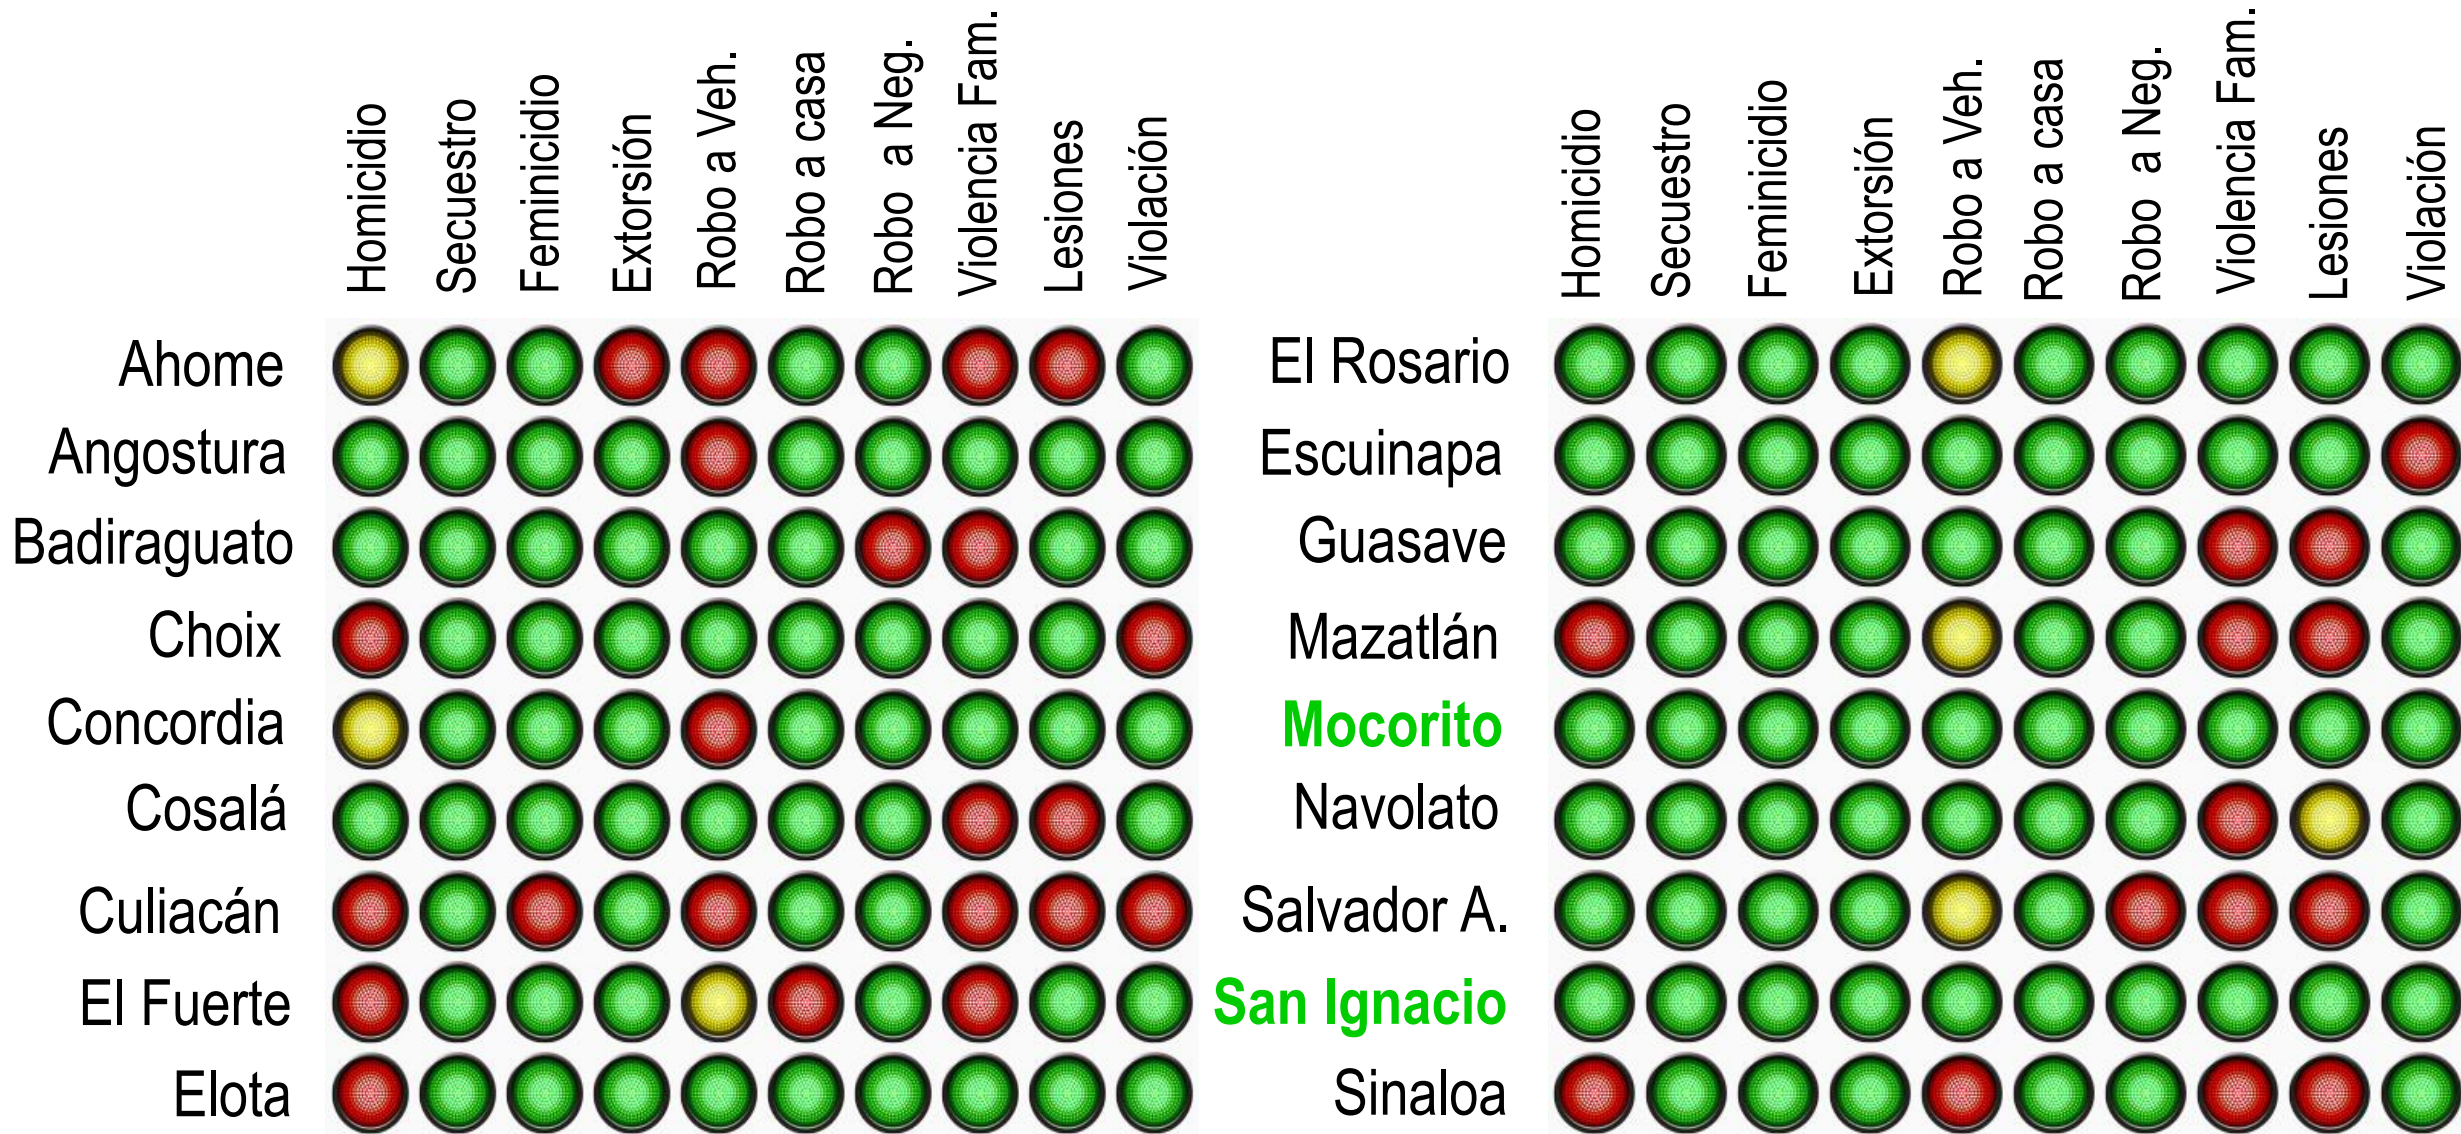

SEMÁFORO DELICTIVO SINALOA

ABRIL 2018

Semáforo Delictivo Sinaloa Abril de 2018

La **MEDIA** del Semáforo Delictivo es el promedio histórico de los últimos tres años en cada delito...

- Cuando un delito aparece en **VERDE** es porque su incidencia bajó un 25% o más de la media,
- Aparece en **AMARILLO** cuando la incidencia del delito bajó pero no alcanza el 25% por debajo de la media y,
- Aparece en **ROJO** cuando el delito sobrepasa en cualquier porcentaje la media.

Semáforo Delictivo Sinaloa Abril de 2018

Semáforo Delictivo Sinaloa Abril de 2018

COORDINACIÓN GENERAL

5 Verdes

- Secuestro
- Femicidio
- Extorsión
- Robo a Casa
- Robo a Negocio

1 Amarillo

- Violación

4 Rojos