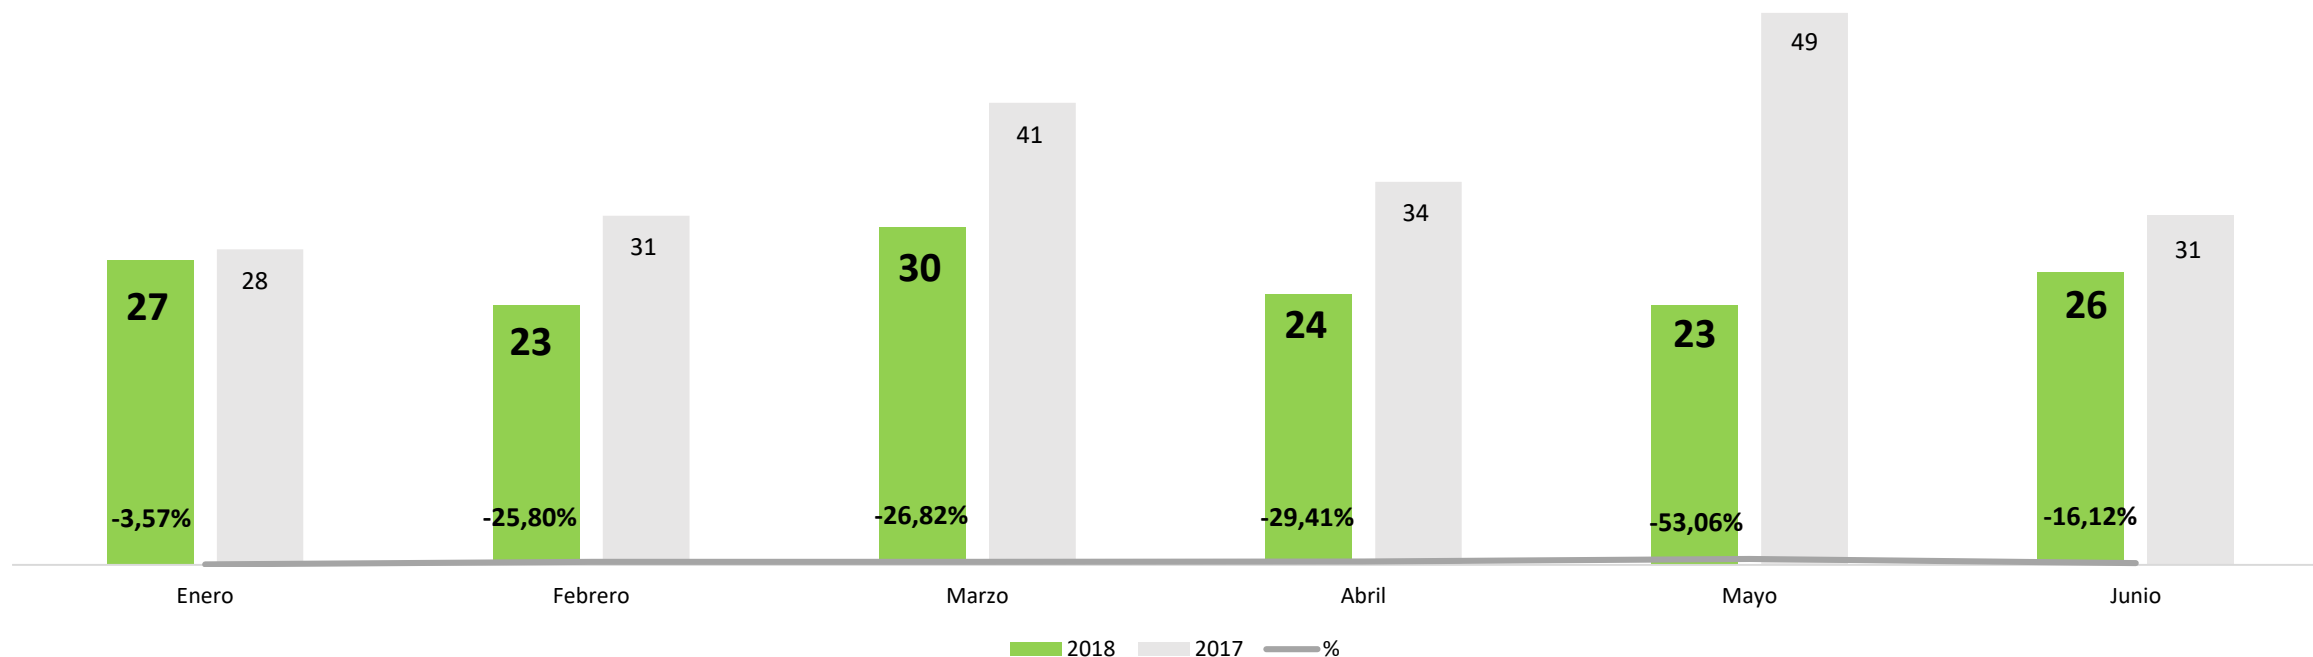

# SEMÁFORO DELICTIVO SINALOA

---

JUNIO 2018

La **MEDIA** del Semáforo Delictivo es el promedio histórico de los últimos tres años en cada delito...

- Cuando un delito aparece en **VERDE** es porque su incidencia bajó un 25% o más de la media,
- Aparece en **AMARILLO** cuando la incidencia del delito bajó pero no alcanza el 25% por debajo de la media y,
- Aparece en **ROJO** cuando el delito sobrepasa en cualquier porcentaje la media.

## Enero - Junio 2017-2018

• *Enero a junio de 2018:* 22

• *Enero a junio de 2017:* 40

- 45%

# ROBO A CASA

Enero - Junio 2017-2018

- *Enero a junio de 2018:* 153 - 28%
- *Enero a junio de 2017:* 214