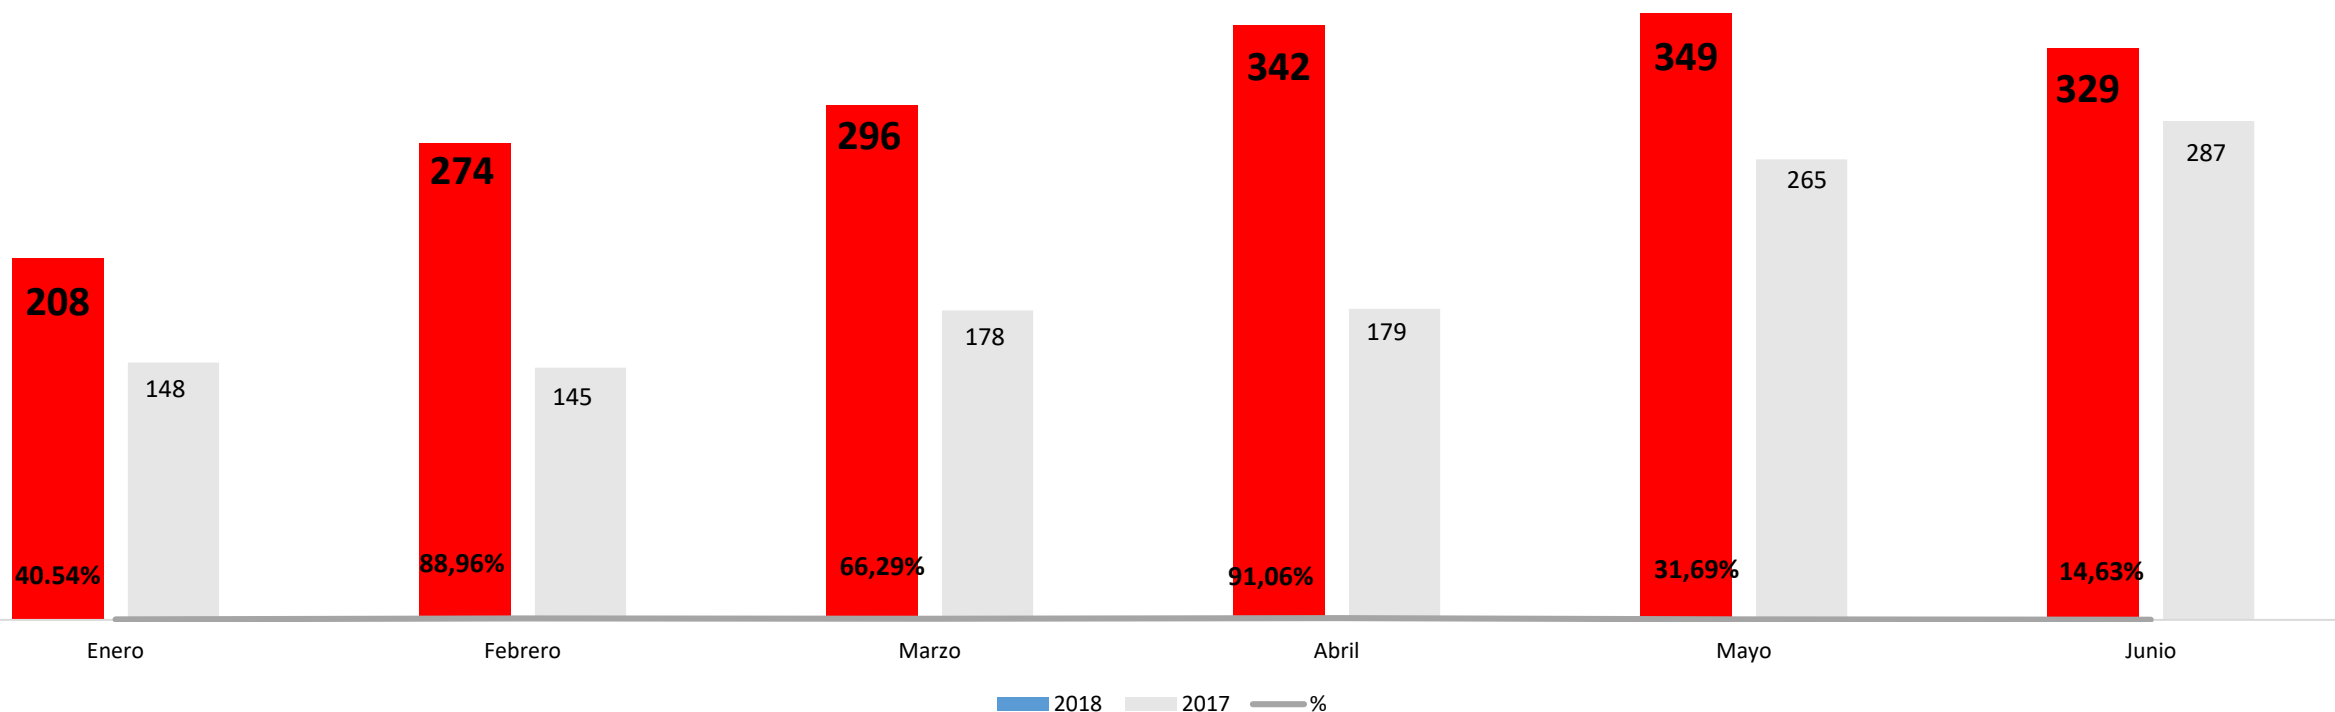

# SECUESTRO

Enero - Junio 2017-2018

- Enero a junio de 2018: 5
- Enero a junio de 2017: 5

Igual

# ROBO A NEGOCIO

Enero - Junio 2017-2018

• *Enero a junio de 2018:* 446

• *Enero a junio de 2017:* 410

+ 9%

# VIOLENCIA FAMILIAR

Enero - Junio 2017-2018

- *Enero a junio de 2018:* 1,798
- *Enero a junio de 2017:* 1,202

**+49%**

# LESIONES DOLOSAS

Enero - Junio 2017-2018

- *Enero a junio de 2018:* **1,045**
  - *Enero a junio de 2017:* **818**
- +28%**