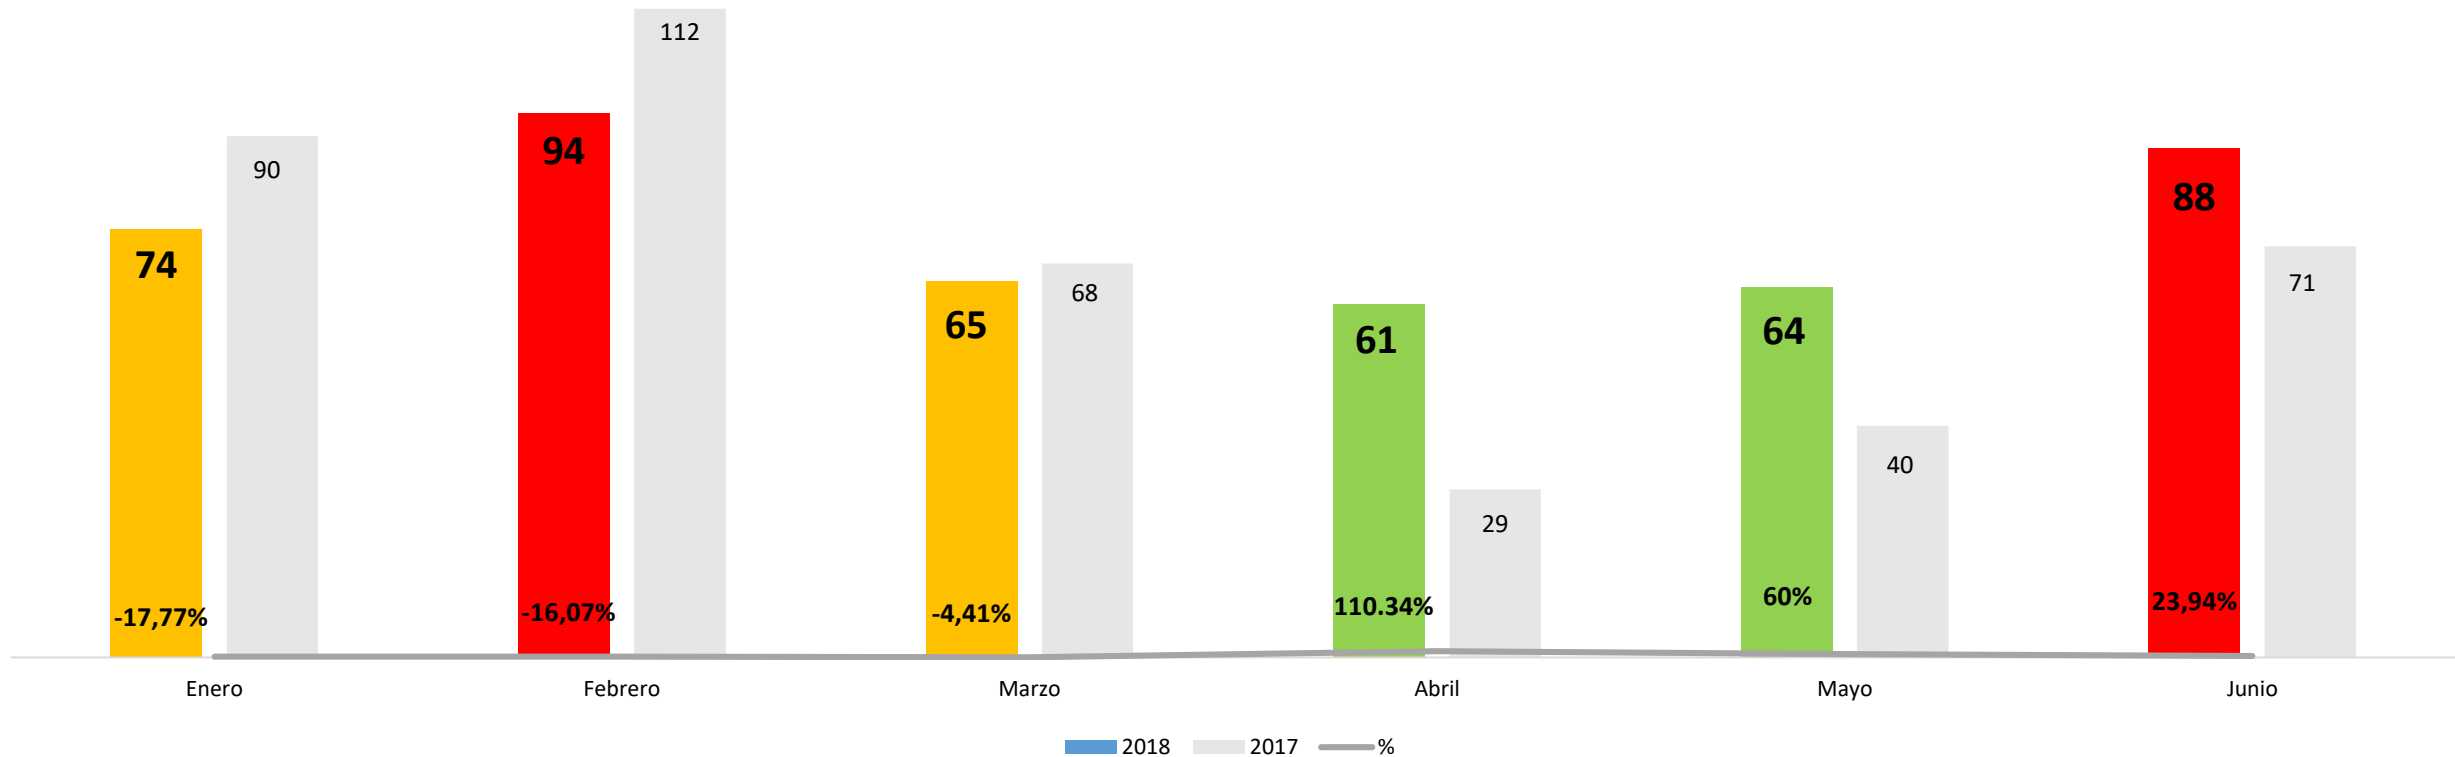

# HOMICIDIO DOLOSO

Enero - Junio 2017-2018

• Enero a junio de 2018: 596

• Enero a junio de 2017: 879

- 32%

# SECUESTRO

Enero - Junio 2017-2018

- Enero a junio de 2018: 5
- Enero a junio de 2017: 5

Igual

# ROBO A NEGOCIO

Enero - Junio 2017-2018

• *Enero a junio de 2018:* 446

• *Enero a junio de 2017:* 410

+ 9%

# VIOLENCIA FAMILIAR

Enero - Junio 2017-2018

- *Enero a junio de 2018:* 1,798
- *Enero a junio de 2017:* 1,202

**+49%**