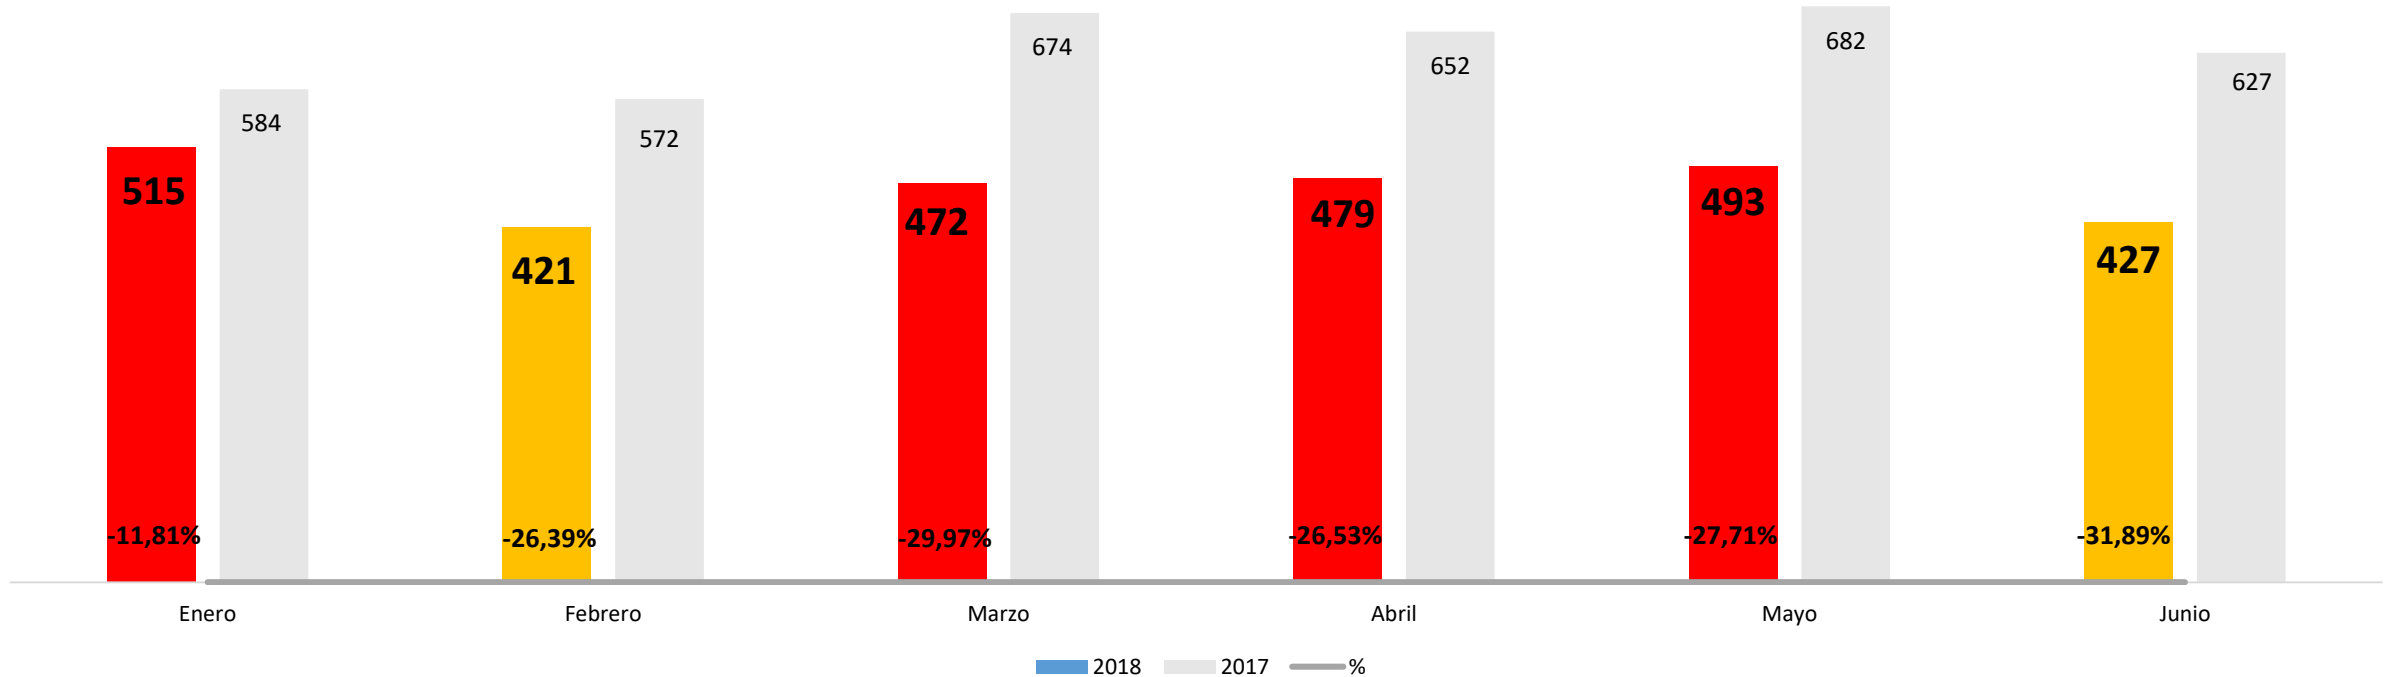

# EXTORSIÓN

Enero - Junio 2017-2018

- *Enero a junio de 2018: 34*
- *Enero a junio de 2017: 24*

**+ 42%**

# ROBO DE VEHÍCULO

Enero - Junio 2017-2018

- *Enero a junio de 2018: 2,807*
  - *Enero a junio de 2017: 3,791*
- 26%**

# HOMICIDIO DOLOSO

Enero - Junio 2017-2018

• Enero a junio de 2018: 596

• Enero a junio de 2017: 879

- 32%