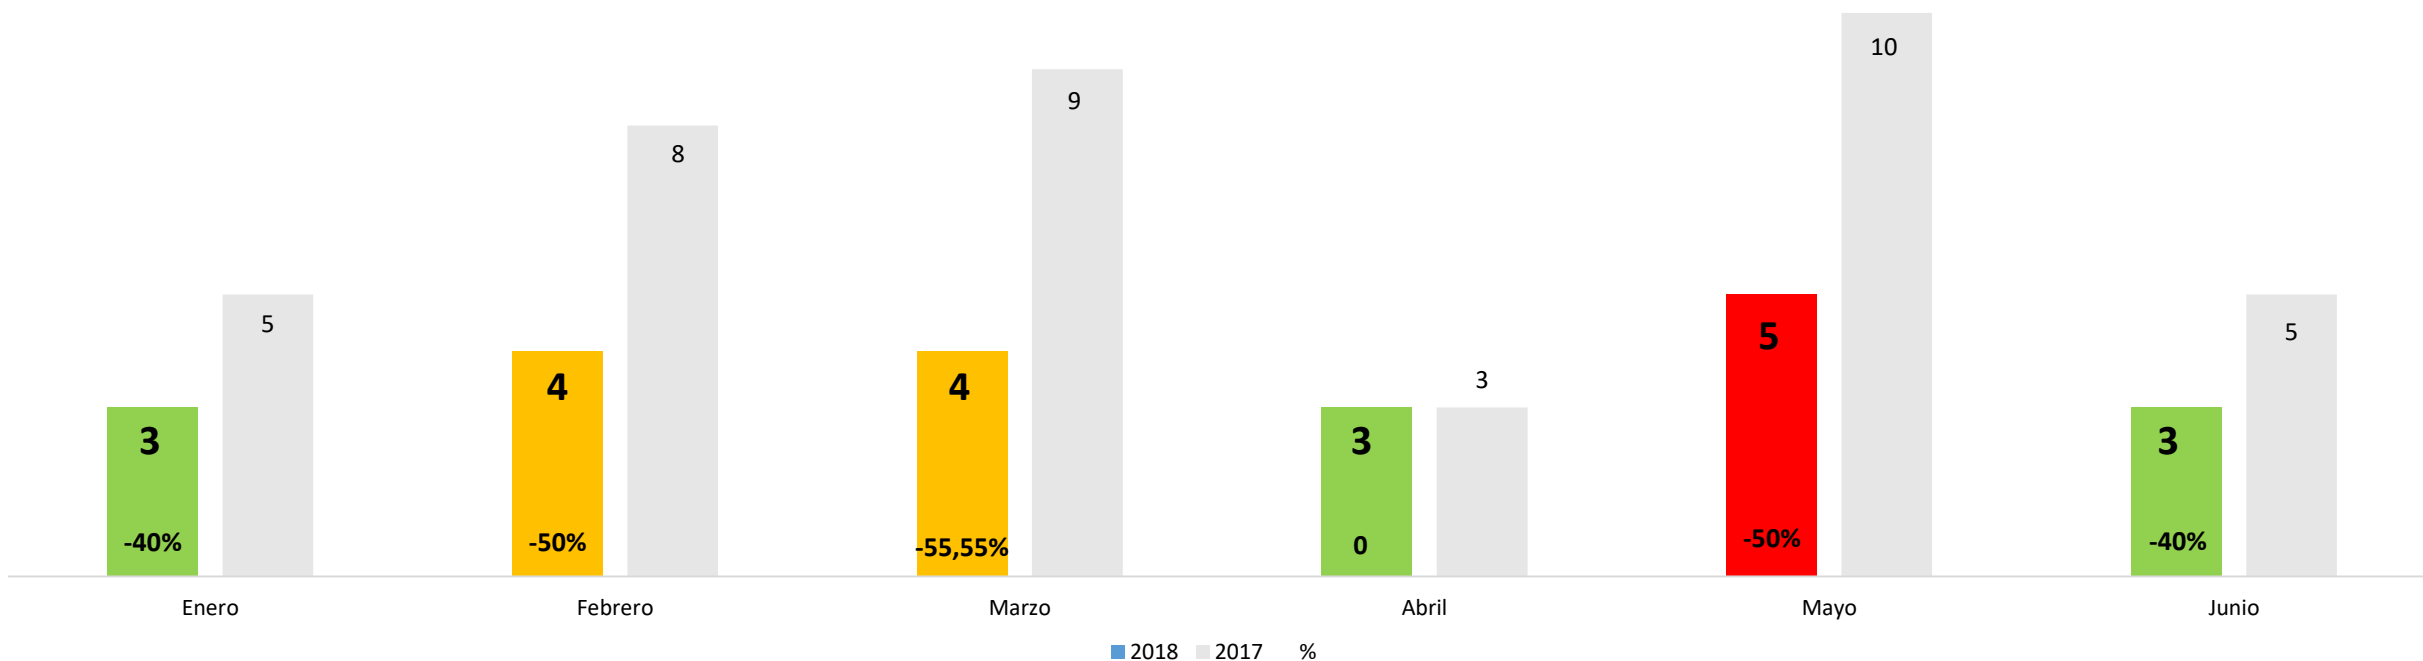

FEMINICIDIO

Enero - Junio 2017-2018

• *Enero a junio de 2018:* 22

• *Enero a junio de 2017:* 40

- 45%