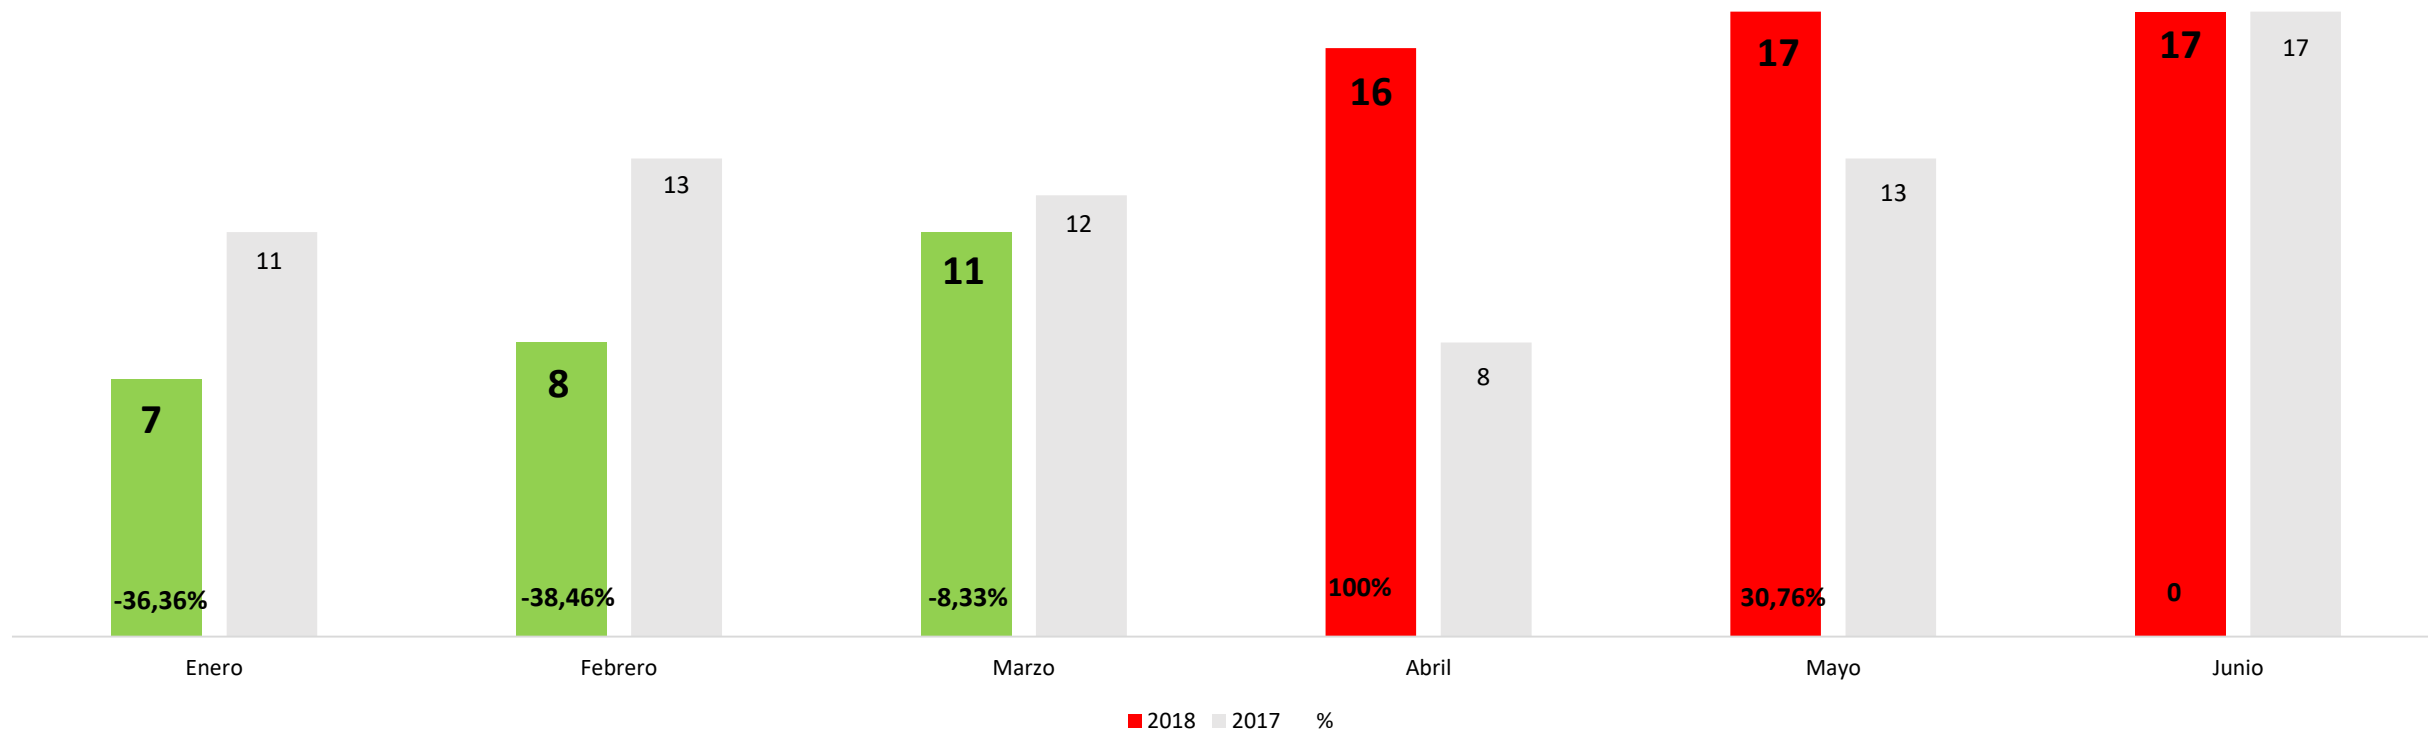

# VIOLENCIA FAMILIAR

Enero - Junio 2017-2018

- *Enero a junio de 2018:* 1,798
- *Enero a junio de 2017:* 1,202

**+49%**

# LESIONES DOLOSAS

Enero - Junio 2017-2018

- *Enero a junio de 2018:* **1,045**
  - *Enero a junio de 2017:* **818**
- +28%**

## Enero - Junio 2017-2018

• Enero a junio de 2018: 76

• Enero a junio de 2017: 74

+3%

# Semáforo Delictivo Sinaloa Junio 2018