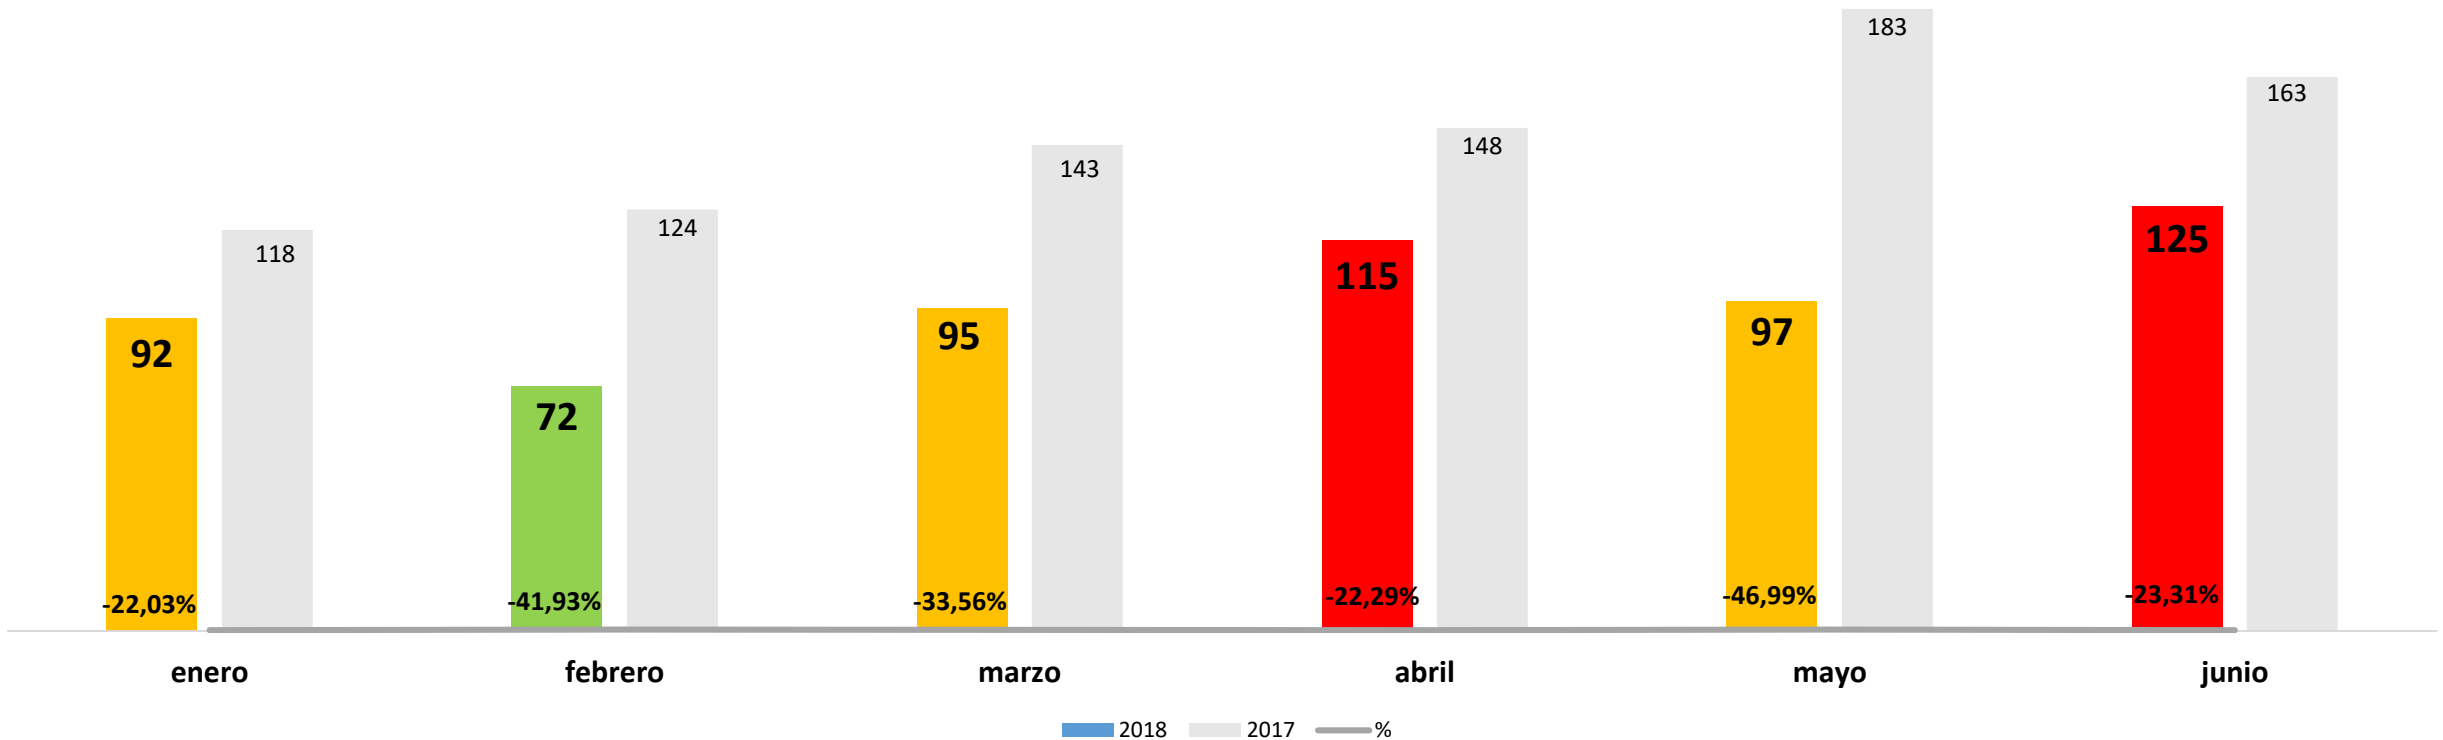

# EXTORSIÓN

Enero - Junio 2017-2018

- *Enero a junio de 2018: 34*
- *Enero a junio de 2017: 24*

**+ 42%**

# ROBO DE VEHÍCULO

Enero - Junio 2017-2018

- *Enero a junio de 2018: 2,807*
  - *Enero a junio de 2017: 3,791*
- 26%**

# HOMICIDIO DOLOSO

Enero - Junio 2017-2018

• Enero a junio de 2018: 596

• Enero a junio de 2017: 879

- 32%

# SECUESTRO

Enero - Junio 2017-2018

- Enero a junio de 2018: 5
- Enero a junio de 2017: 5

Igual