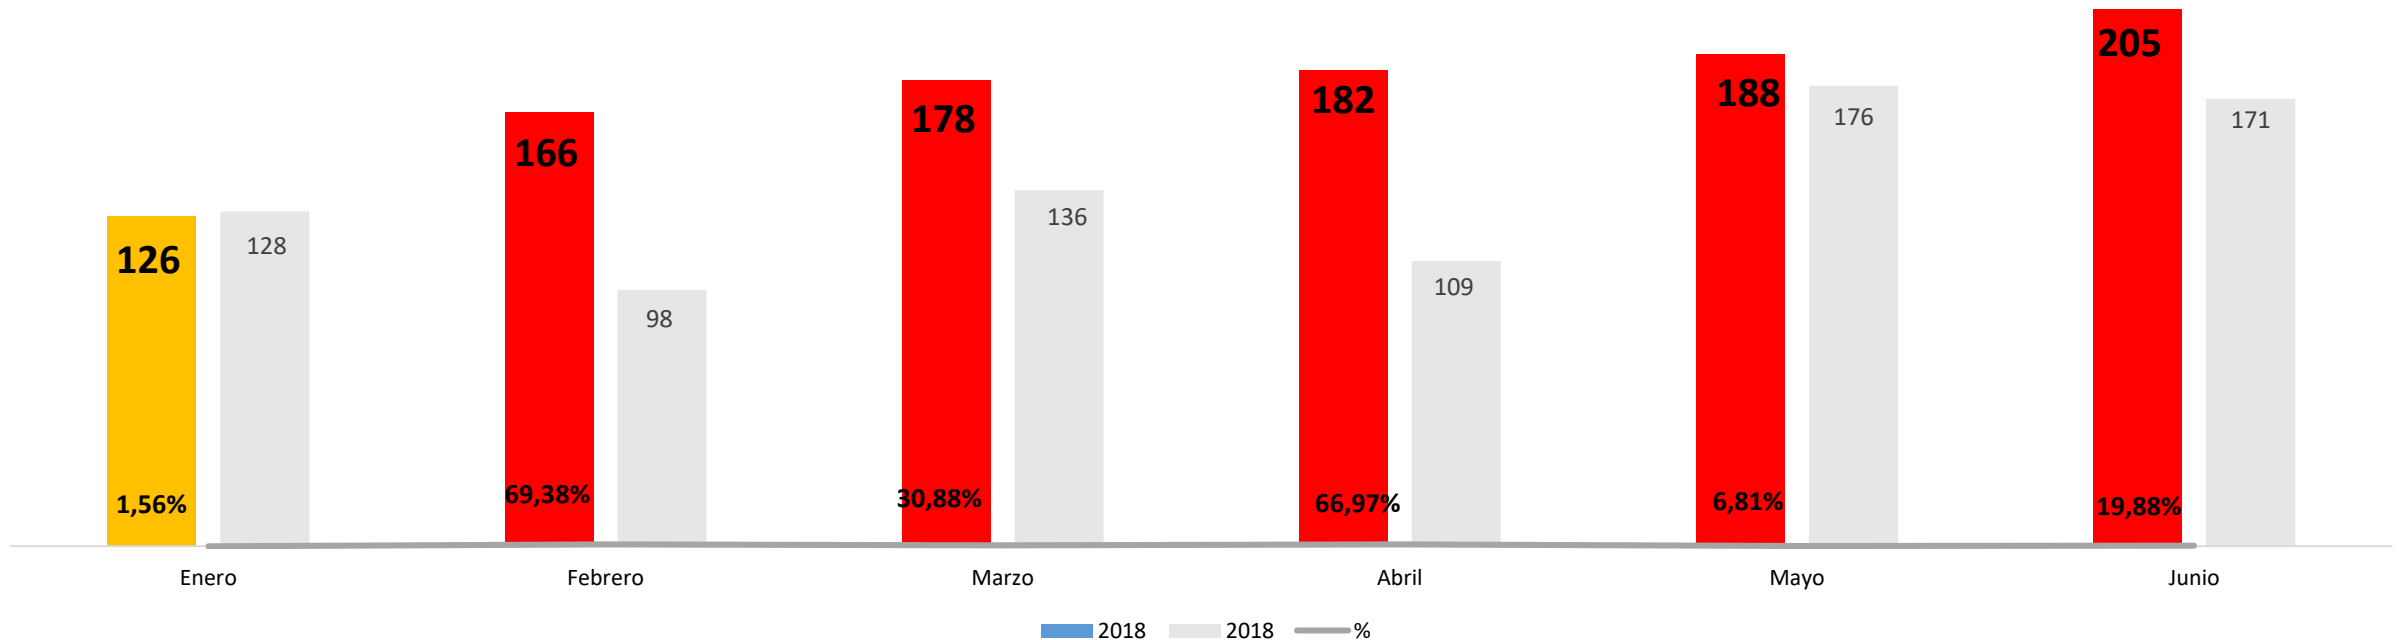

# SECUESTRO

Enero - Junio 2017-2018

- Enero a junio de 2018: 5
- Enero a junio de 2017: 5

Igual

# ROBO A NEGOCIO

Enero - Junio 2017-2018

• *Enero a junio de 2018:* 446

• *Enero a junio de 2017:* 410

+ 9%

# VIOLENCIA FAMILIAR

Enero - Junio 2017-2018

- *Enero a junio de 2018:* 1,798
- *Enero a junio de 2017:* 1,202

**+49%**

# LESIONES DOLOSAS

Enero - Junio 2017-2018

- *Enero a junio de 2018:* **1,045**
  - *Enero a junio de 2017:* **818**
- +28%**